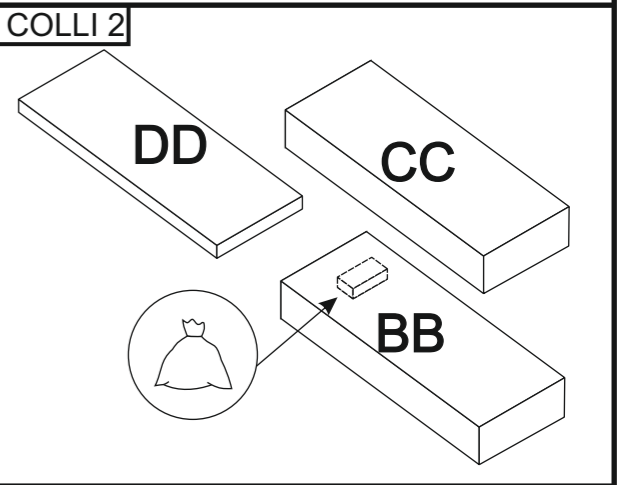

# TIMO 90 LED-RGB

- (DE) Montageanleitung
- (IT) Istruzioni di montaggio
- (PL) Instrukcja montażu
- (FR) Notice de montage
- (NL) Handleiding voor de montage
- (RO) Instrucțiuni de asamblare
- (GB) Assembly instructions
- (SK) Montážny návod
- (TR) Montaj talimatı
- (CZ) Montážní návod
- (RU) Инструкция по монтажу
- (HU) Szerelési útmutató

## TIMO 90 LED-RGB

8x	2x	(M8x60)	2x	Ø8	2x	Ø8	2x	M8
a	d		e	f	g			

Service - Servis - Dienstverlening - Servis - Serwis - Сервисная служба - Servizio - Service  
 Serviciu - Služby - Szolgáltatás

Ver: 21.12.17