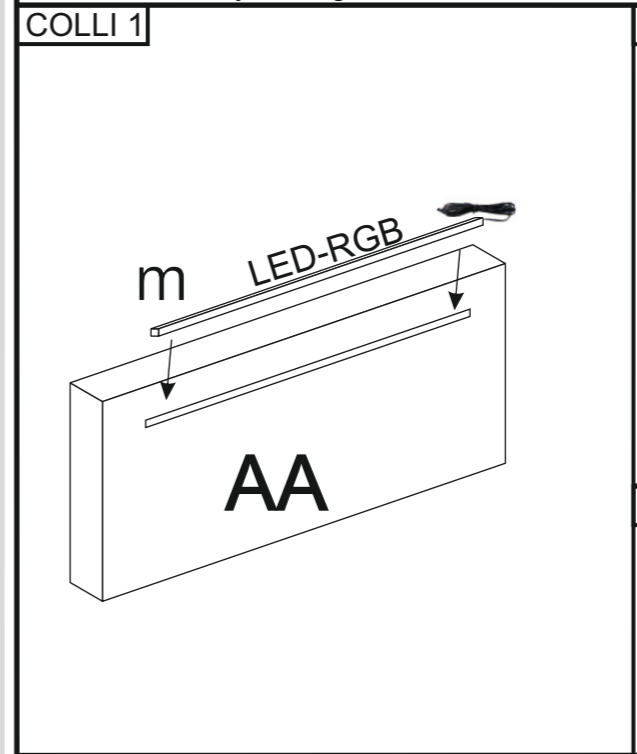

TIMO 90 LED-RGB

- (DE) Montageanleitung
- (IT) Istruzioni di montaggio
- (PL) Instrukcja montażu
- (FR) Notice de montage
- (NL) Handleiding voor de montage
- (RO) Instrucțiuni de asamblare
- (GB) Assembly instructions
- (SK) Montážny návod
- (TR) Montaj talimatı
- (CZ) Montážní návod
- (RU) Инструкция по монтажу
- (HU) Szerelési útmutató

Name - Nazwa - Naam - Name - Isim - название
Nome - Nom - Numele - Meno - Jméno - Neve

TIMO 90 LED-RGB

8x	2x	(M8x60)	2x	Ø8	2x	Ø8	2x	M8
a	d		e	f	g			

Service - Servis - Dienstverlening - Servis - Serwis - Сервисная служба - Servizio - Service
Serviciu - Služby - Szolgáltatás