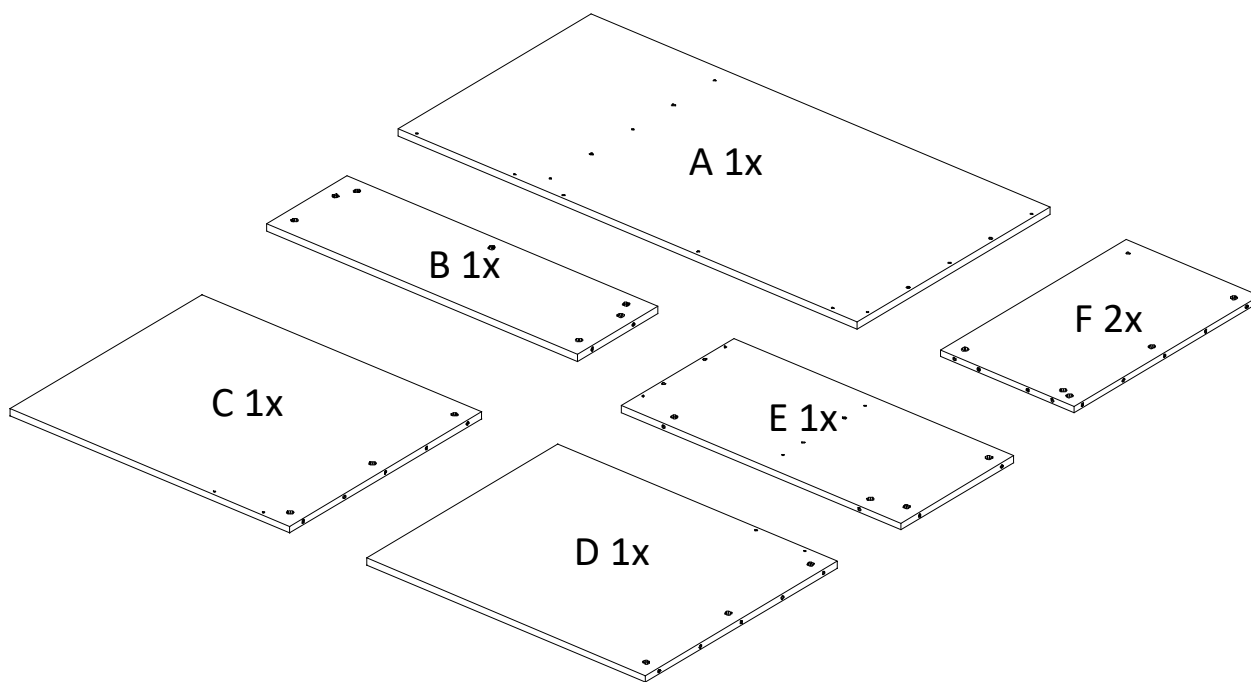

Ø8x30mm

a 12x

Ø15x12mm

b 27x

c 27x

d 6x

e 17