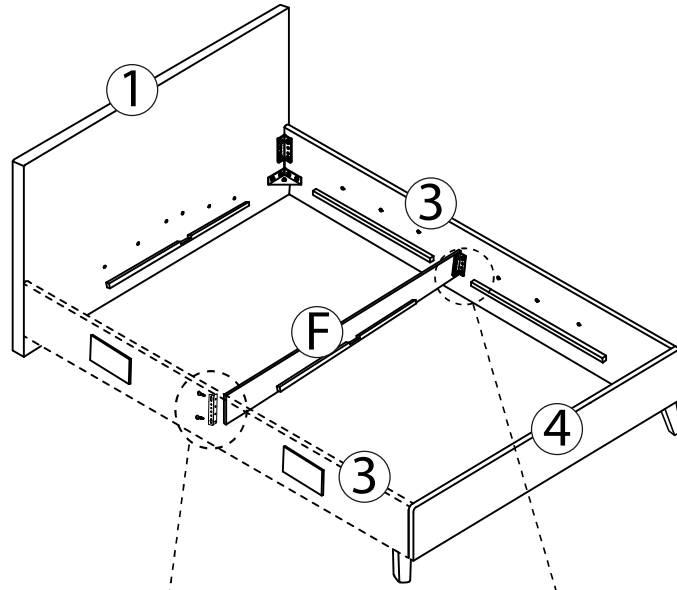

Meise Möbel GmbH & KG Klosterbauerschafter Straße 27 D-32278 Kirchlengern				<b>FUN</b> by meise (B-511) Bettkasten / storage				120 cm 140 cm
A-111	B-111	C-111	D-111	E-111	F-111	G-111	H-111	I-111
2	4	6	4	16	1	2	2	24
								
H 100	-	-	M6*70	M8*20	1210*150*22 1410*150*22	1205*990*5 1405*990*5	M8	M6*20
J-111	K-111	LL/LR-111	M-111	N-111	O-111	P-111	Q-111	R-111
2	1	1 / 1	2	1 / 1	2	1	2	8
								
992*50*12	560*25*35	-	850 N	10 / 13	M8	560*25*15	730*100*70	4*20
S-111	T-111	U-111	V-111	W-111	X-111	Y-111	Z-111	AA-111
4	8	1	1	4	4	3	12	3
								
815*36*36	Set	1190*1950 1390*1950	5	M6	M6	M8*35	M8*55	M8*65
AB-111	AC-111	AD-111	AE-111	 → <b>1</b>  → <b>6</b>  → <b>12</b>				
2	1	1	1					
								
3,5*16	15*50	USB	36W					
 <p>Dieses Produkt enthält eine Quelle der Energieeffizienzklasse G. This product contains a source of energy efficiency class G.</p>								
		 60 min						

1

**2**

**1.**

**2.**

**3.**

**4.**

**5. !**

3