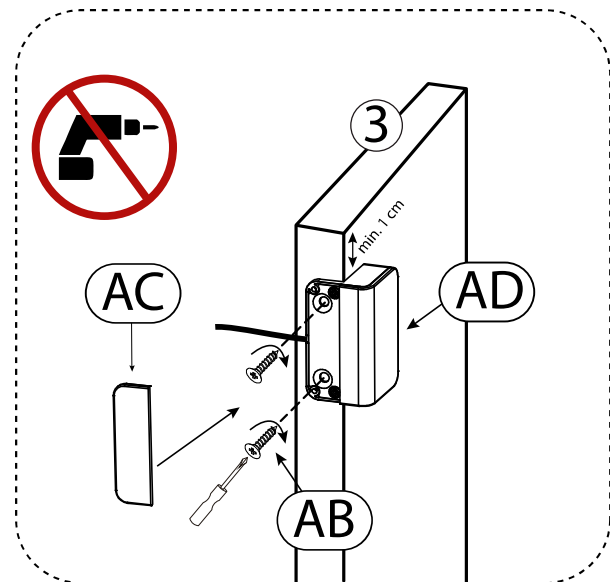

Meise Möbel GmbH & KG Klosterbauerschafter Straße 27 D-32278 Kirchlengern				<b>FUN</b> by meise (B-511) Bettkasten / storage				120 cm 140 cm
A-111	B-111	C-111	D-111	E-111	F-111	G-111	H-111	I-111
2	4	6	4	16	1	2	2	24
								
H 100	-	-	M6*70	M8*20	1210*150*22 1410*150*22	1205*990*5 1405*990*5	M8	M6*20
J-111	K-111	LL/LR-111	M-111	N-111	O-111	P-111	Q-111	R-111
2	1	1 / 1	2	1 / 1	2	1	2	8
								
992*50*12	560*25*35	-	850 N	10 / 13	M8	560*25*15	730*100*70	4*20
S-111	T-111	U-111	V-111	W-111	X-111	Y-111	Z-111	AA-111
4	8	1	1	4	4	3	12	3
								
815*36*36	Set	1190*1950 1390*1950	5	M6	M6	M8*35	M8*55	M8*65
AB-111	AC-111	AD-111	AE-111	 → <b>1</b>  → <b>6</b>  → <b>12</b>				
2	1	1	1					
								
3,5*16	15*50	USB	36W					
 <p>Dieses Produkt enthält eine Quelle der Energieeffizienzklasse G. This product contains a source of energy efficiency class G.</p>								
		 60 min						

1

**2**

**1.**

**2.**

**3.**

**4.**

**5. !**

3