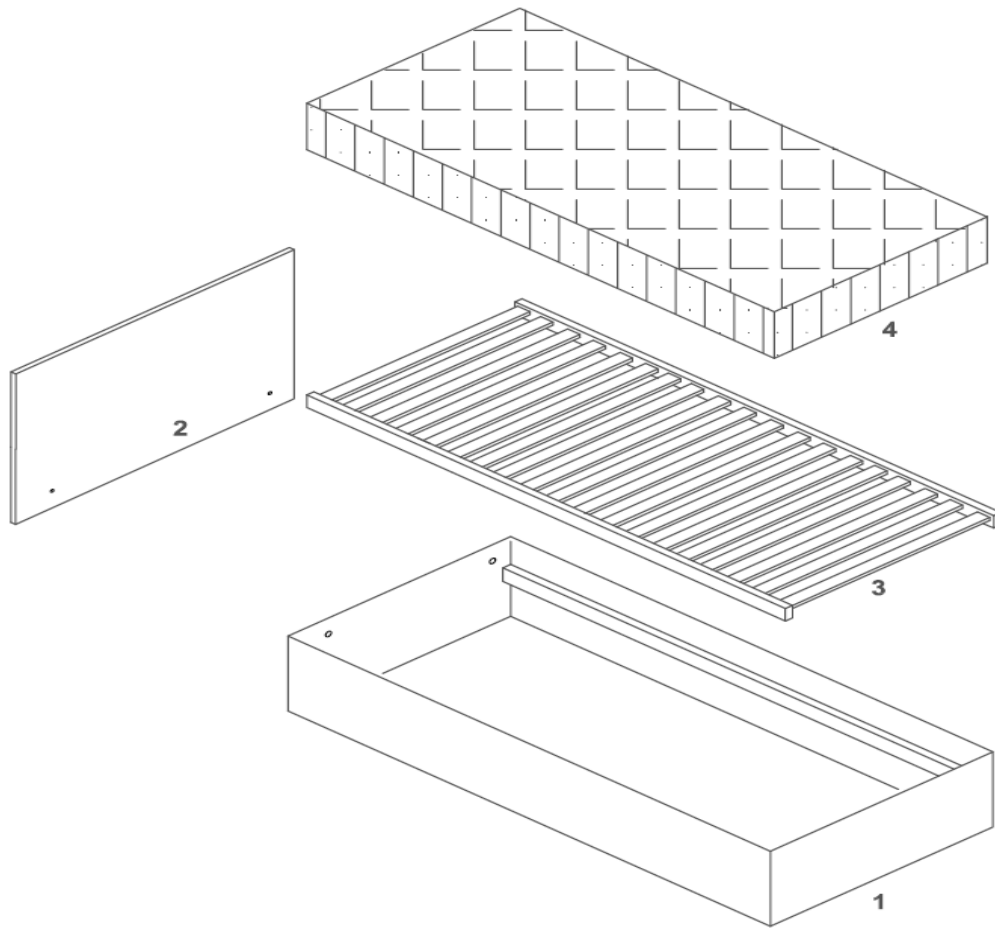

0
10
20
30
40
50
60
70
80
90
100
110
120
130
140
150
160
170
180
190
200

Service • Assistenza • Dienstverlening • Serwis Servis • Szerviz • Сервисная служба	
Name • Nom • Nome • Naam Nazwa • Jméno • Názov • Név Denumire • İsim • Название	Candela Bed EB
Nr. • No. • N° • Номер • Č • Sz	SH54
Typ • Type • Tip • Típus • Тіро Тип	MOT

A	B	C	D
2x	4x 8x60	4x 8x30	4x M8