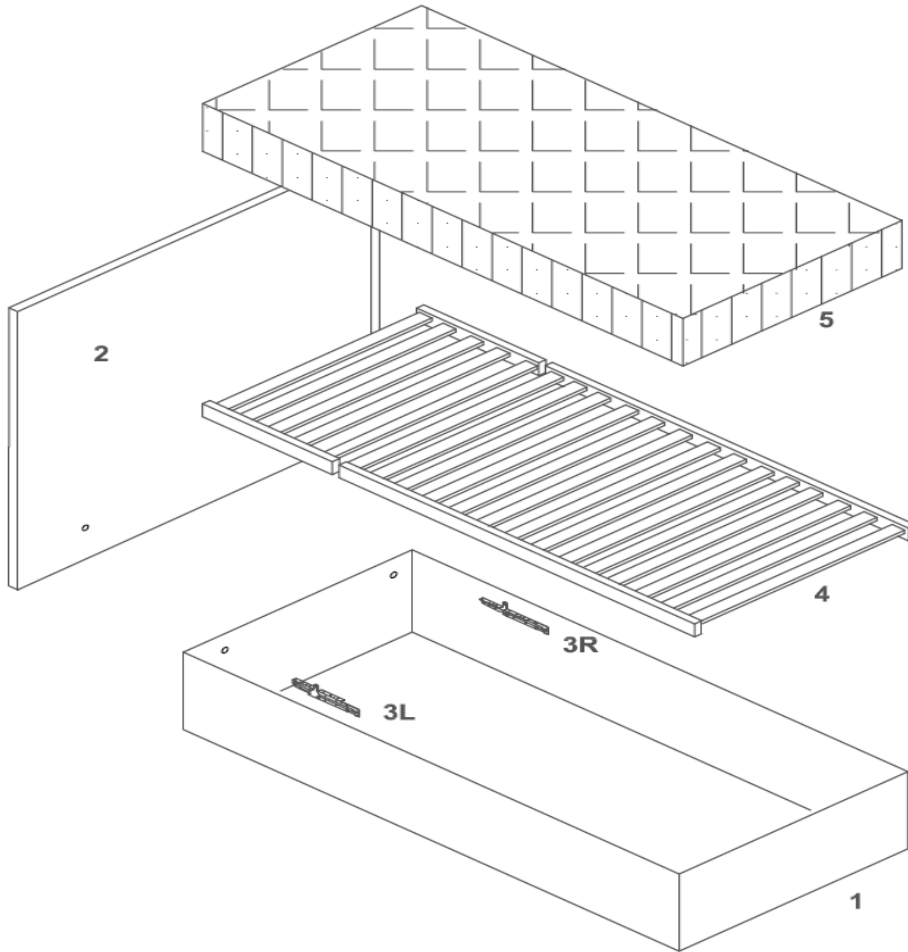

A	B	C	D
2x	4x 8x60	4x 8x30	4x M8

0
10
20
30
40
50
60
70
80
90
100
110
120
130
140
150
160
170
180
190
200

Service • Assistenza • Dienstverlening • Serwis Servis • Szerviz • Сервисная служба		
Name • Nom • Nome • Naam Nazwa • Jméno • Názov • Név Denumire • Ísim • Название	Candela BED EB	
Nr. • No. • N° • Номер • Č • Sz	SH54	
Typ • Type • Tip • Típus • Tipo Тип	LARO	