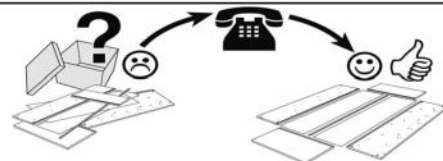

Shape (MaxiRC-1,5AL/BettPLUS)

(DE) Montageanleitung	(IT) Istruzioni di montaggio
(PL) Instrukcja montażu	(FR) Notice de montage
(NL) Handleiding voor de montage	(RO) Instrucțiuni de asamblare
(GB) Assembly instructions	(SK) Montážny návod
(TR) Montaj talimatı	(CZ) Montážní návod
(RU) Инструкция по монтажу	(HU) Szerelési útmutató

Service - Servis - Dienstverlening - Servis - Serwis - Сервисная служба - Servizio - Service
Serviciu - Služby - Szolgáltatás

Name - Nazwa - Naam - Name - Isim - название
Nome - Nom - Numele - Meno - Jméno - Neve

Shape (MaxiRC-1,5AL/BettPLUS)

02-08-2019