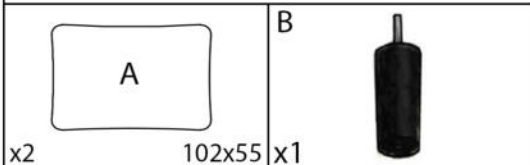

Shape (MaxiRC-1,5AL/BettPLUS)

02-08-2019