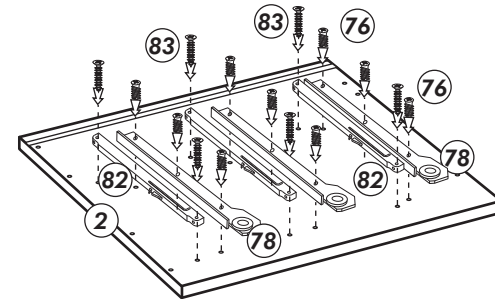

# Unterschrank mit Auszug

Nr. 502 Rev.01

**A**

**B**

**C**

**D**

**E**

Schablone für 88  
Halterung-Stellfüße

21 3x 	22 4x 
36 54x 3,5 x 15 	23 4x Ø 3 
82 3x 	27 24x 3,0 x 20 
88 4x 	26 10x 4,0 x 30 
79 3x 	76 18x 6,3 x 13 
84 6x 3,5 x 12 	18 4x 
83 6x 3,5 x 25 	77 3x links 
70 1x LEIM GLUE 	78 3x rechts 
	89 4x 
	126 4x 