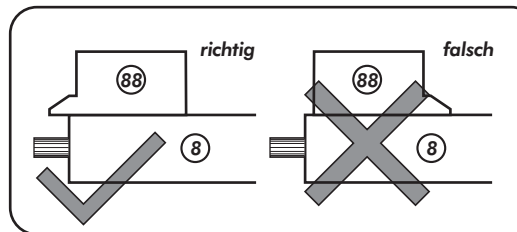

# Unterschrank mit Auszug

Nr. 502 Rev.01

**A**

**B**

**C**

**D**

**E**

Schablone für 88  
Halterung-Stellfüße

21 3x 	22 4x 
36 54x 3,5 x 15 	23 4x Ø 3 
82 3x 	27 24x 3,0 x 20 
88 4x 	26 10x 4,0 x 30 
79 3x 	76 18x 6,3 x 13 
84 6x 3,5 x 12 	18 4x 
83 6x 3,5 x 25 	77 3x links 
70 1x LEIM GLUE 	78 3x rechts 
	89 4x 
	126 4x 