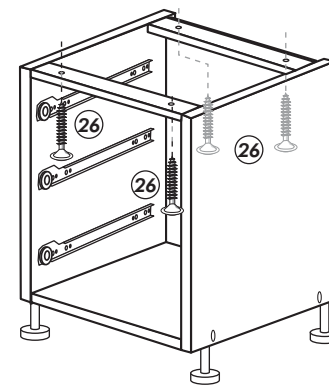

# Unterschrank mit Auszug

Nr. 502 Rev.01

**A**

**B**

**C**

**D**

**E**

Schablone für 88  
Halterung-Stellfüße

21 3x 	22 4x 
36 54x 3,5 x 15 	23 4x Ø 3 
82 3x 	27 24x 3,0 x 20 
88 4x 	26 10x 4,0 x 30 
79 3x 	76 18x 6,3 x 13 
84 6x 3,5 x 12 	18 4x 
83 6x 3,5 x 25 	77 3x links 
70 1x LEIM GLUE 	78 3x rechts 
	89 4x 
	126 4x 