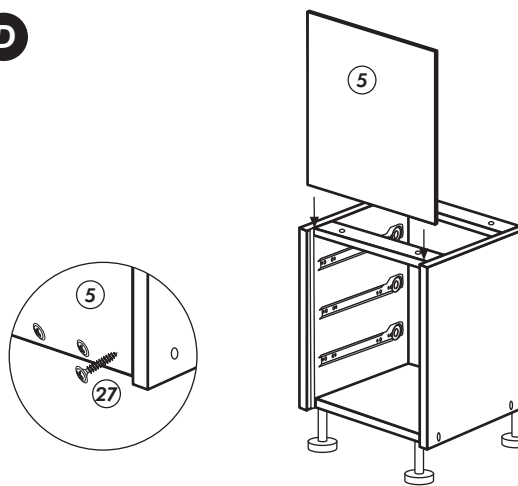

# Unterschrank mit Auszug

Nr. 502 Rev.01

**A**

**B**

**C**

**D**

**E**

Schablone für 88  
Halterung-Stellfüße

21 3x 	22 4x 
36 54x 3,5 x 15 	23 4x Ø 3 
82 3x 	27 24x 3,0 x 20 
88 4x 	26 10x 4,0 x 30 
79 3x 	76 18x 6,3 x 13 
84 6x 3,5 x 12 	18 4x 
83 6x 3,5 x 25 	77 3x links 
70 1x LEIM GLUE 	78 3x rechts 
	89 4x 
	126 4x 