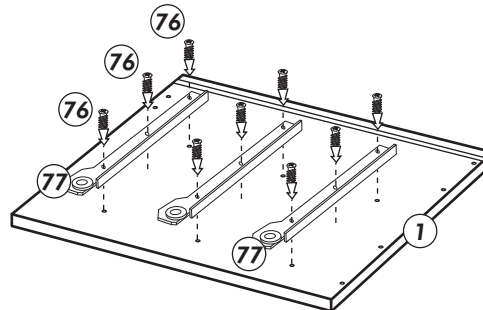

# Unterschrank mit Auszug

Nr. 502 Rev.01

**A**

**B**

**C**

**D**

**E**

Schablone für 88  
Halterung-Stellfüße

21 3x 	22 4x 
36 54x 3,5 x 15 	23 4x Ø 3 
82 3x 	27 24x 3,0 x 20 
88 4x 	26 10x 4,0 x 30 
79 3x 	76 18x 6,3 x 13 
84 6x 3,5 x 12 	18 4x 
83 6x 3,5 x 25 	77 3x links 
70 1x LEIM GLUE 	78 3x rechts 
	89 4x 
	126 4x 