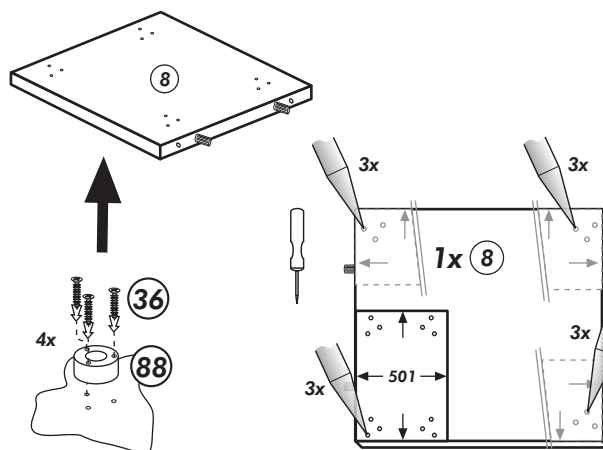

# Unterschrank mit Auszug

Nr. 502 Rev.01

**A**

**B**

**C**

**D**

**E**

Schablone für 88  
Halterung-Stellfüße

21 3x 	22 4x 
36 54x 3,5 x 15 	23 4x Ø 3 
82 3x 	27 24x 3,0 x 20 
88 4x 	26 10x 4,0 x 30 
79 3x 	76 18x 6,3 x 13 
84 6x 3,5 x 12 	18 4x 
83 6x 3,5 x 25 	77 3x links 
70 1x LEIM GLUE 	78 3x rechts 
	89 4x 
	126 4x 