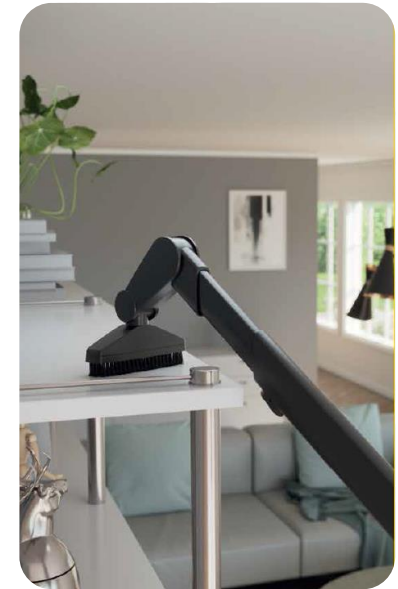

PRODUKT-HIGHLIGHTS

Erreichbarkeit in allen Ecken!

Minipinsel:

Mit dem Minipinsel gelangen Sie problemlos in Zwischenräume und hinter Möbel.

Fugendüse:

Die ausziehbare Fugendüse lässt sich bis auf 60cm verlängern, wodurch Sie mühelos hohe Decken erreichen können.

Abwinkelbare Bürste

Die abwinkelbare Bürste ist ideal zum Saugen auf Schränken oder Regalen.

Passend für:

Alle CX7-2 Modelle mit Elektroanschluss: CX7-2-B360 / CX7-2-S360 / CX7-2-I360 / CX7-2-45AN / CX7-2-45WM und QX8.

AUSSTATTUNG

PNC:	900922968
VE:	2
Gewicht (netto):	0,32 kg

EAN:	7319599035151
Maße (BxHxT):	140 * 450 * 60mm
UVP:	19,99 €