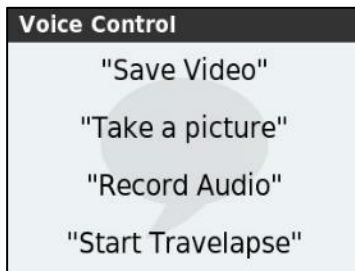

GARMIN DASH CAM™ MINI 2 | 47 | 57 | 67W

SCREENSHOTS