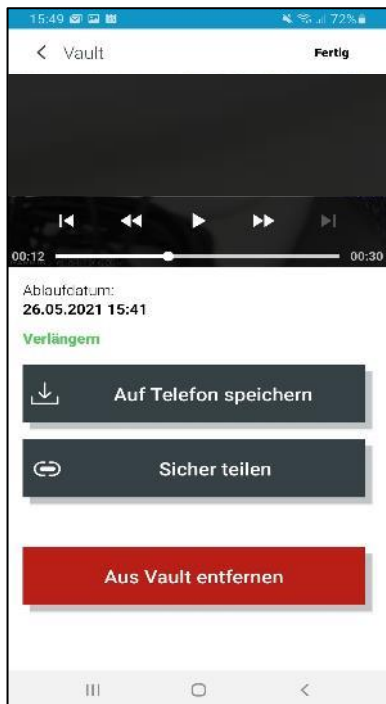

VAULT ONLINE-SPEICHER & ZUBUCHBARE ABONNEMENTS

Vault Storage Advanced Plan
Monthly Commitment
10,99 € per month plus taxes and fees where applicable

- Kein Vertrag; Verlängerung auf Monatsbasis
- 30 Tage Vault-Videospeicher

WÄHLEN

Vault Storage Standard Plan
Monthly Commitment
5,99 € per month plus taxes and fees where applicable

- Kein Jahresvertrag; Verlängerung auf Monatsbasis
- Jederzeit Möglichkeit zum Hochstufen auf den Advanced Plan
- 7 Tage Vault-Videospeicher

WÄHLEN