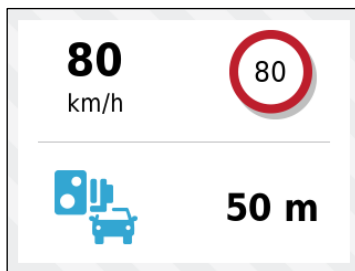

GARMIN DASH CAM™ MINI 2 | 47 | 57 | 67W

SCREENSHOTS

AUTOMATISCHE UNFALLERKENNUNG

SPRACHSTEUERUNG

KOLLISIONSWARNER

FAHRSPURASSISTENT

OPTIONALE GARMIN RADAR-INFO

TRAVELLAPSE