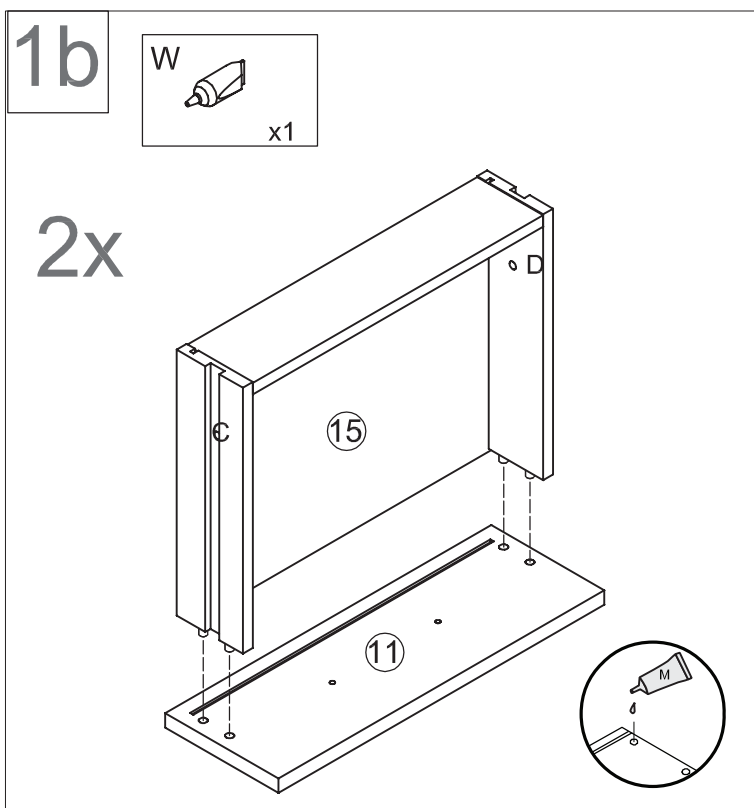

KASSEL Kleiderschrank 3- trg. 58-874-...-9

1	x1	ca. 1196 x 535 x 15	1/2
2	x1	ca. 1918 x 504 x 15	1/2
3	x1	ca. 1918 x 504 x 15	1/2
4	x1	ca. 1918 x 504 x 15	1/2
5	x1	ca. 293 x 490 x 15	1/2
6	x1	ca. 381 x 489 x 15	1/2
7	x1	ca. 1927 x 385 x 3	2/2
8	x2	ca. 1927 x 391 x 3	2/2
9	x1	ca. 1196 x 535 x 15	1/2

10	x3	ca. 375 x 390 x 15	2/2
11	x2	ca. 395 x 137 x 15	2/2
12	x2	ca. 279 x 80 x 12	2/2
13	x2	ca. 279 x 80 x 12	2/2
14	x2	ca. 352 x 80 x 12	2/2
15	x2	ca. 361 x 276 x 3	2/2
16	x1	ca. 1909 x 395 x 15	2/2
17	x1	ca. 1630 x 395 x 15	2/2