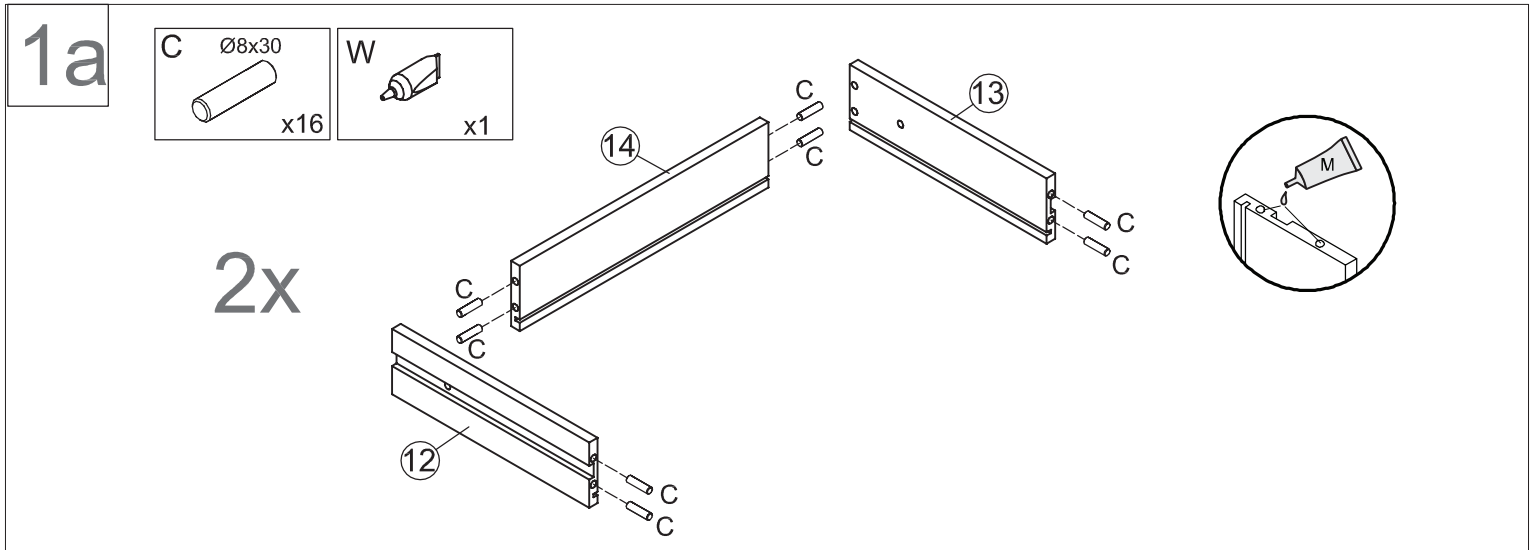

KASSEL Kleiderschrank 3- trg. 58-874-...-9

1	x1	ca. 1196 x 535 x 15	1/2
2	x1	ca. 1918 x 504 x 15	1/2
3	x1	ca. 1918 x 504 x 15	1/2
4	x1	ca. 1918 x 504 x 15	1/2
5	x1	ca. 293 x 490 x 15	1/2
6	x1	ca. 381 x 489 x 15	1/2
7	x1	ca. 1927 x 385 x 3	2/2
8	x2	ca. 1927 x 391 x 3	2/2
9	x1	ca. 1196 x 535 x 15	1/2

10	x3	ca. 375 x 390 x 15	2/2
11	x2	ca. 395 x 137 x 15	2/2
12	x2	ca. 279 x 80 x 12	2/2
13	x2	ca. 279 x 80 x 12	2/2
14	x2	ca. 352 x 80 x 12	2/2
15	x2	ca. 361 x 276 x 3	2/2
16	x1	ca. 1909 x 395 x 15	2/2
17	x1	ca. 1630 x 395 x 15	2/2