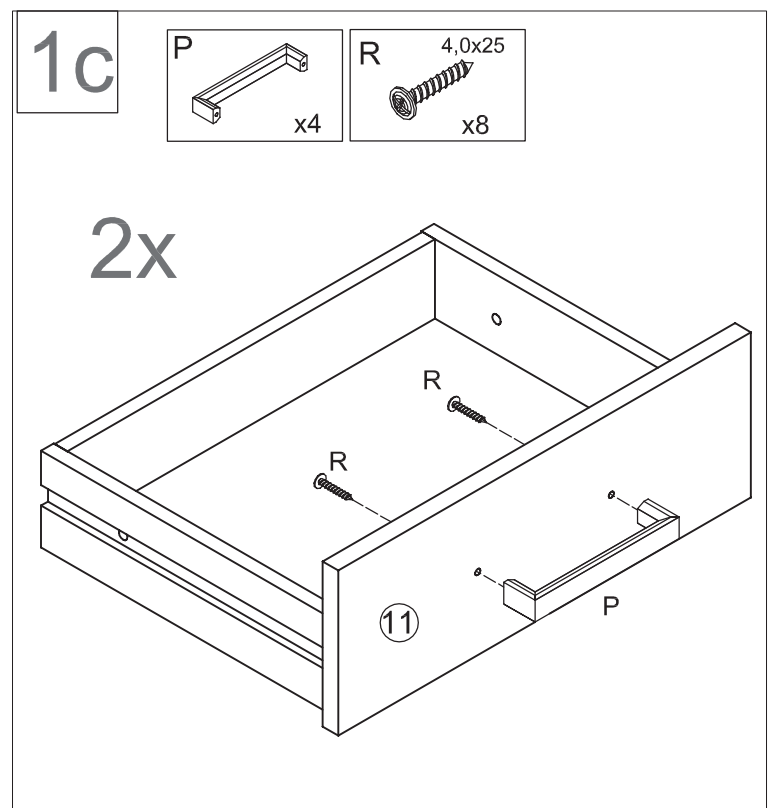

KASSEL Kleiderschrank 3- trg. 58-874-...-9

1	x1	ca. 1196 x 535 x 15	1/2
2	x1	ca. 1918 x 504 x 15	1/2
3	x1	ca. 1918 x 504 x 15	1/2
4	x1	ca. 1918 x 504 x 15	1/2
5	x1	ca. 293 x 490 x 15	1/2
6	x1	ca. 381 x 489 x 15	1/2
7	x1	ca. 1927 x 385 x 3	2/2
8	x2	ca. 1927 x 391 x 3	2/2
9	x1	ca. 1196 x 535 x 15	1/2

10	x3	ca. 375 x 390 x 15	2/2
11	x2	ca. 395 x 137 x 15	2/2
12	x2	ca. 279 x 80 x 12	2/2
13	x2	ca. 279 x 80 x 12	2/2
14	x2	ca. 352 x 80 x 12	2/2
15	x2	ca. 361 x 276 x 3	2/2
16	x1	ca. 1909 x 395 x 15	2/2
17	x1	ca. 1630 x 395 x 15	2/2