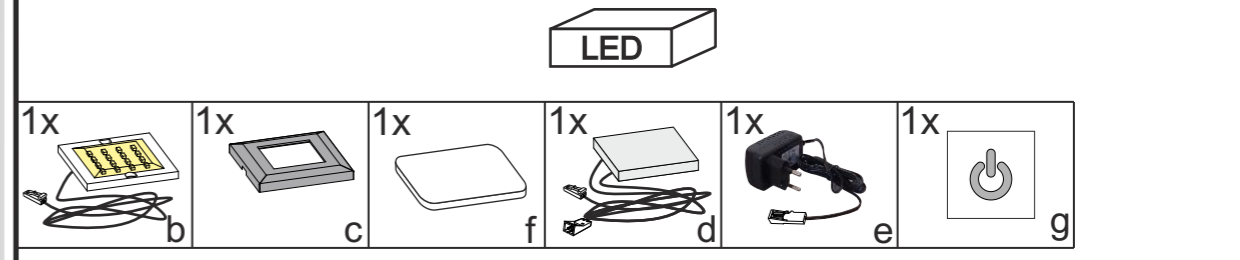

BIG LED TISCH

- (DE) Montageanleitung
- (IT) Istruzioni di montaggio
- (PL) Instrukcja montażu
- (FR) Notice de montage
- (NL) Handleiding voor de montage
- (RO) Instrucțiuni de asamblare
- (GB) Assembly instructions
- (SK) Montážny návod
- (TR) Montaj talimatı
- (CZ) Montážní návod
- (RU) Инструкция по монтажу
- (HU) Szerelési útmutató

Name - Nazwa - Naam - Name - Isim - название
Nome - Nom - Numele - Meno - Jméno - Neve

BIG LED TISCH