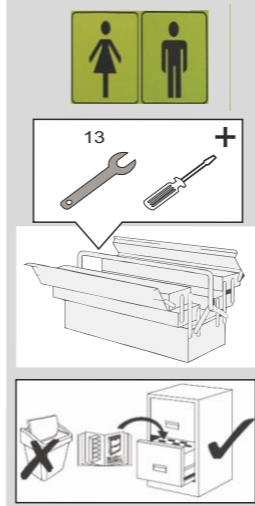

Service - Servis - Dienstverlening - Servis - Serwis - Сервисная служба - Servizio - Service
Serviciu - Služby - Szolgáltatás