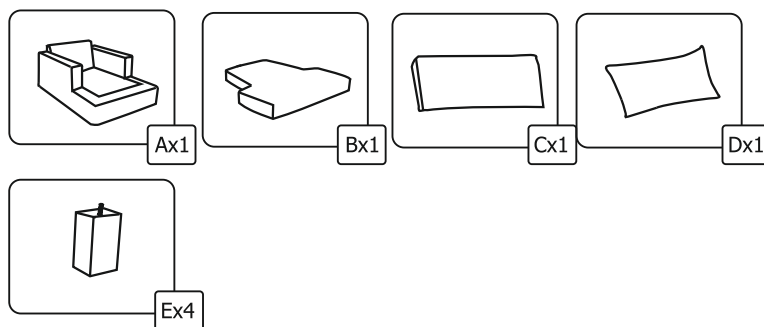

20 min

(D) Montageanleitung	(GB) Assembly instructions
(FR) Notice de montage	(IT) Istruzioni di montaggio
(NL) Handleiding voor de montage	(PL) Instrukcja montażu
(CZ) Montážní návod	(SK) Návod na montáž
(HU) Szerelési útmutató	(RO) Instrucțiuni de montaj
(TR) Montaj talimatı	(RU) Инструкция по монтажу

1