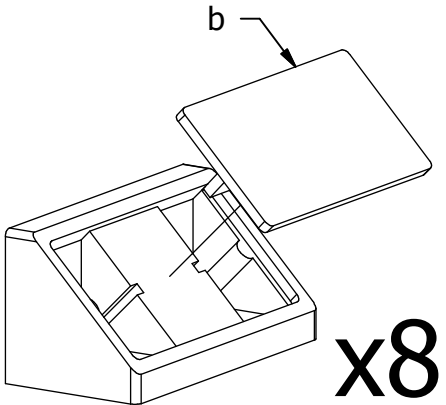

Art.Nr. 550253 LKZ 40827

4 x		a
8 x		b
8 x		c
32 x		d - Ø3.5x16
4 x		e - Ø4x30
12 x		f

30 min

- | | |
|---|-------------------------------------|
| (D) Montageanleitung | (GB) Assembly instructions |
| (FR) Notice de montage | (IT) Istruzioni di montaggio |
| (NL) Handleiding voor de montage | (PL) Instrukcja montażu |
| (CZ) Montážní návod | (SK) Návod na montáž |
| (HU) Szerelési útmutató | (RO) Instrucțiuni de montaj |
| (TR) Montaj talimatı | (RU) Инструкция по монтажу |
| | (HR) Shema montaže |

Tur • Type • Tír •
Típus • Típo • Тип •

Art.Nr. 550253

1

8 x		b
16 x		d - Ø3.5x16
12 x		f

x4

2

4 x		a
16 x		d - Ø3.5x16

3

4 x  e - Ø4x30

4

7

5

x8