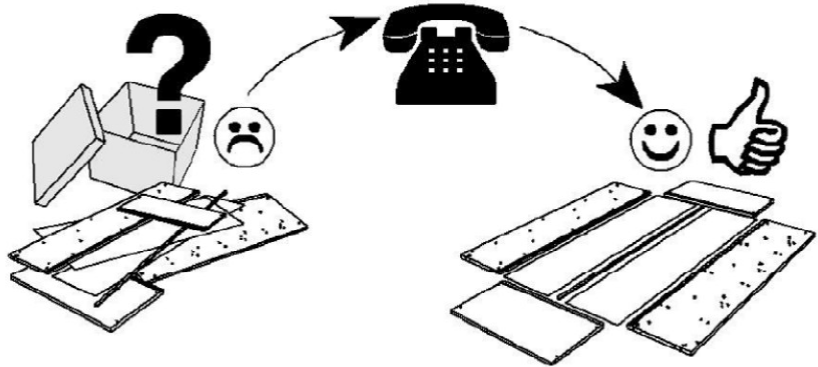

**Service • Assistenza • Dienstverlening • Serwis
Servis • Serviz • Сервисная служба**

Name • Nom • Nome • Naam •
Nazwa • Jméno • Názov • Név •
Denimire • İsim • Название

Nr. • No. • N° • Номер • C • Sz
550253

Tur • Type • Tír •
Típus • Típo • Тип •

Art.Nr. 550253

1

8 x		b
16 x		d - Ø3.5x16
12 x		f