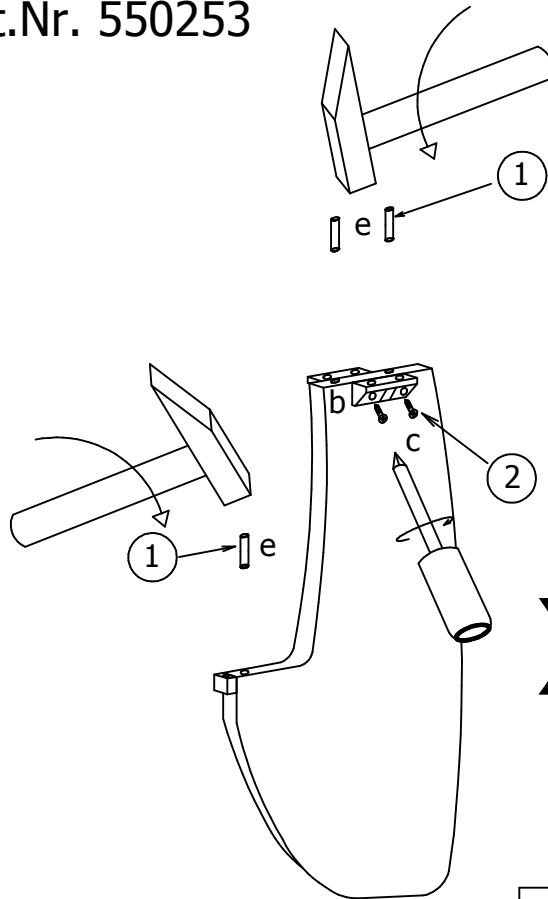

Art.Nr. 550253 LKZ 40827

4 x		a
8 x		b
8 x		c
32 x		d - Ø3.5x16
4 x		e - Ø4x30
12 x		f

30 min

- | | |
|---|-------------------------------------|
| (D) Montageanleitung | (GB) Assembly instructions |
| (FR) Notice de montage | (IT) Istruzioni di montaggio |
| (NL) Handleiding voor de montage | (PL) Instrukcja montażu |
| (CZ) Montážní návod | (SK) Návod na montáž |
| (HU) Szerelési útmutató | (RO) Instrucțiuni de montaj |
| (TR) Montaj talimatı | (RU) Инструкция по монтажу |
| | (HR) Shema montaže |

Tur • Type • Tír •
Típus • Típo • Тип •

Art.Nr. 550253

1

8 x		b
16 x		d - Ø3.5x16
12 x		f

x4

2

4 x		a
16 x		d - Ø3.5x16

3

4 x  e - Ø4x30

4

7

5

x8