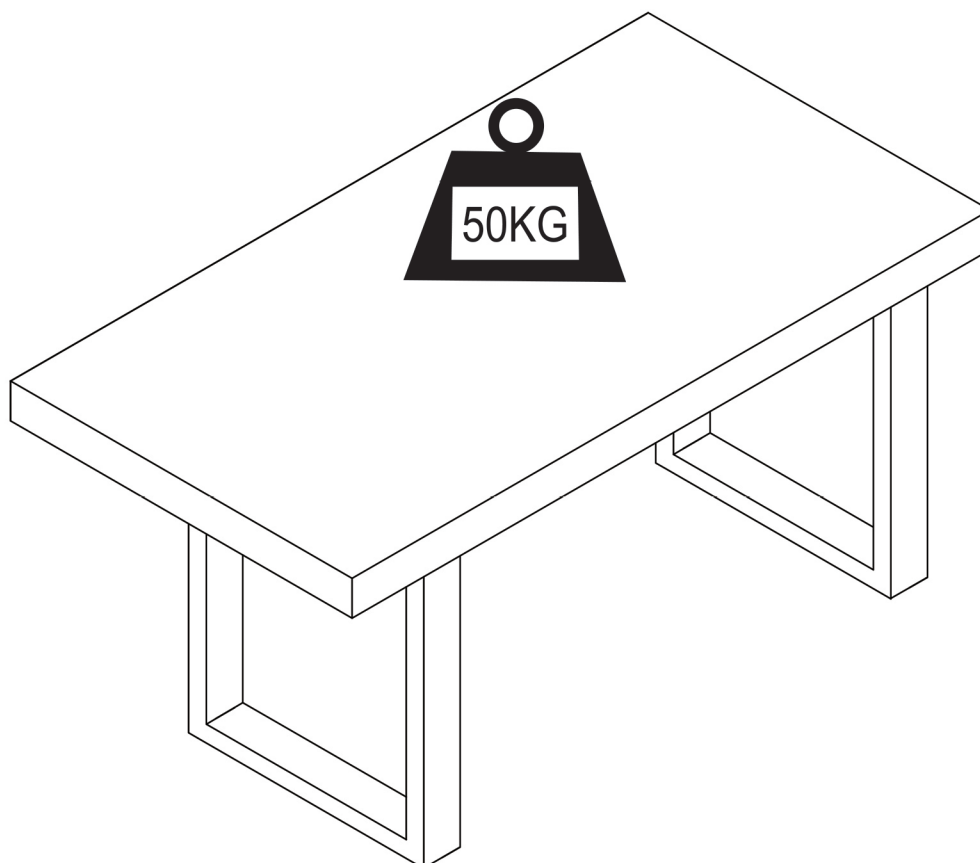

# Fatima Dining Table

- |   |                                     |
|---|-------------------------------------|
| <b>(D)</b> Montageanleitung             | <b>(GB)</b> Assembly instructions   |
| <b>(FR)</b> Notice de montage           | <b>(IT)</b> Istruzioni di montaggio |
| <b>(NL)</b> Handleiding voor de montage | <b>(PL)</b> Instrukcja montażu      |
| <b>(CZ)</b> Montážní návod              | <b>(SK)</b> Návod na montáž         |
| <b>(HU)</b> Szerelési útmutató          | <b>(RO)</b> Instrucțiuni de montaj  |
| <b>(TR)</b> Montaj talimatı             | <b>(RU)</b> ИНСТРУКЦИЯ ПО МОНТАЖУ   |

Typ • Type • Тип • Típus • Tipo •  
Тип

M8x20mm

A\*16

5mm

B\*1

C\*4

2/4

 <b>A*16</b>	 <b>B*1</b>	 <b>C*4</b>
--	--	---