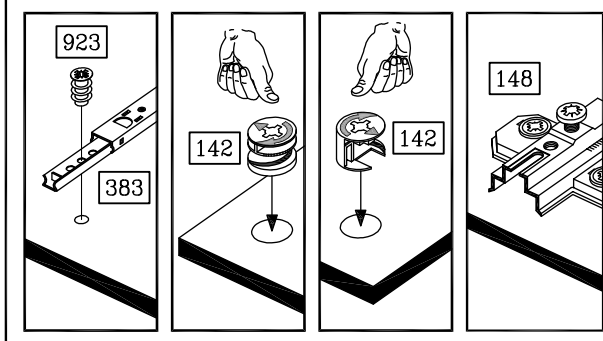

PL Instrukcja montażu

SK Návod na montáž

RO Instrucțiuni de montaj

RU ИНСТРУКЦИЯ ПО МОНТАЖУ

Art. Nr. 3052

Art. Nr. 3052

	58 4x		70 8x
Ø 15 / 5,3		M4 x 9	
	102 10x		142 8x
3,5 x 35		Ø 15 x 11,5	
	143 8x		148 2x
6 x 44			
	383 8x		528 5x
217 mm			
	535 2x		906 40x
		2,7 x 20	
	916 4x		923 16x
		6,3 x 11	
	940 2x		990 5x
15 g			

1

2

3

4

5**6****7****8****9**

10

11

D Montageanleitung