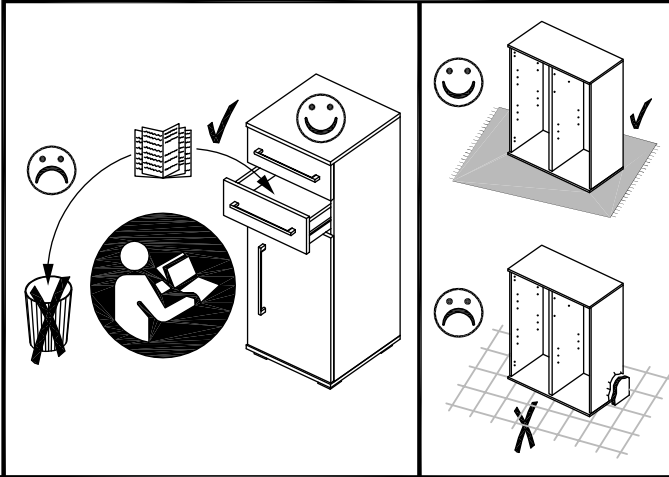

PL Instrukcja montażu

SK Návod na montáž

RO Instrucțiuni de montaj

RU ИНСТРУКЦИЯ ПО МОНТАЖУ

Art. Nr. 3052

Art. Nr. 3052

	58 4x		70 8x
Ø 15 / 5,3		M4 x 9	
	102 10x		142 8x
3,5 x 35		Ø 15 x 11,5	
	143 8x		148 2x
6 x 44			
	383 8x		528 5x
217 mm			
	535 2x		906 40x
		2,7 x 20	
	916 4x		923 16x
		6,3 x 11	
	940 2x		990 5x
15 g			

1

2

3

4

5**6****7****8****9**

10

11

D Montageanleitung