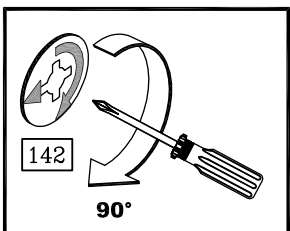

PL Instrukcja montażu

SK Návod na montáž

RO Instrucțiuni de montaj

RU ИНСТРУКЦИЯ ПО МОНТАЖУ

Art. Nr. 3052

Art. Nr. 3052

	58 4x		70 8x
Ø 15 / 5,3		M4 x 9	
	102 10x		142 8x
3,5 x 35		Ø 15 x 11,5	
	143 8x		148 2x
6 x 44			
	383 8x		528 5x
217 mm			
	535 2x		906 40x
		2,7 x 20	
	916 4x		923 16x
		6,3 x 11	
	940 2x		990 5x
15 g			

1

2

3

4

5**6****7****8****9**

10

11

D Montageanleitung