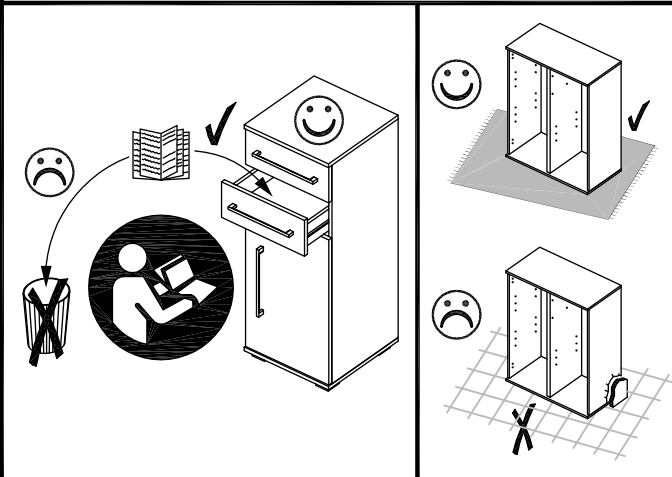

SK Návod na montáž

RO Instrucțiuni de montaj

RU ИНСТРУКЦИЯ ПО МОНТАЖУ

Art. Nr. 3055

Art. Nr. 3055

 Ø 8 x 40 2x	 4 x 17 4x	 Ø 15 x 11,5 12x
 6 x 44 12x	 5 x 70 2x	 3,5 x 22 14x
 Ø 5 x 9 16x	 2x	
 Ø 8/6 x 14 2x	 2x	
 Ø 50 1x	 3,5 x 25 4x	
 links 1x	 rechts 1x	
 3 x 17 2x	 4,5 x 45 4x	
 Ø 12 / 2,5 4x	 2,7 x 20 24x	