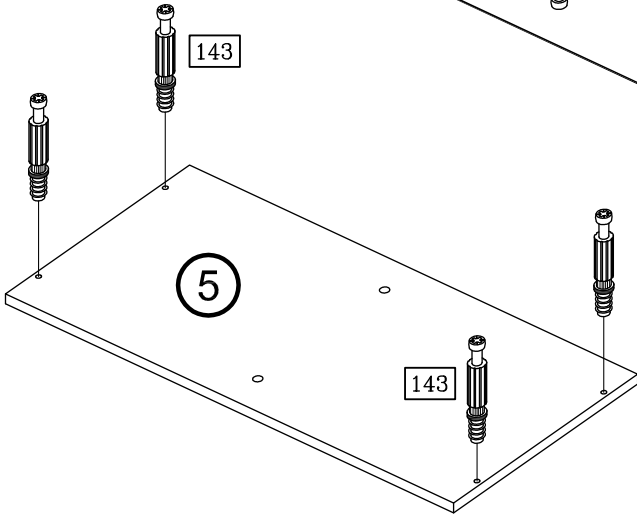

PL Instrukcja montażu

SK Návod na montáž

RO Instrucțiuni de montaj

RU ИНСТРУКЦИЯ ПО МОНТАЖУ

Art. Nr. 3052

Art. Nr. 3052

	58 4x		70 8x
Ø 15 / 5,3		M4 x 9	
	102 10x		142 8x
3,5 x 35		Ø 15 x 11,5	
	143 8x		148 2x
6 x 44			
	383 8x		528 5x
217 mm			
	535 2x		906 40x
		2,7 x 20	
	916 4x		923 16x
		6,3 x 11	
	940 2x		990 5x
15 g			

1

2

3

4

5**6****7****8****9**

10

11

D Montageanleitung

SK Návod na montáž

RO Instrucțiuni de montaj

RU ИНСТРУКЦИЯ ПО МОНТАЖУ

Art. Nr. 3055

Art. Nr. 3055

 Ø 8 x 40 2x	 4 x 17 4x	 Ø 15 x 11,5 12x
 6 x 44 12x	 5 x 70 2x	 3,5 x 22 14x
 Ø 5 x 9 16x	 2x	
 Ø 8/6 x 14 2x	 2x	
 Ø 50 1x	 3,5 x 25 4x	
 links 1x	 rechts 1x	
 3 x 17 2x	 4,5 x 45 4x	
 Ø 12 / 2,5 4x	 2,7 x 20 24x	