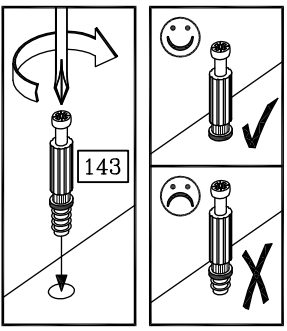

PL Instrukcja montażu

SK Návod na montáž

RO Instrucțiuni de montaj

RU ИНСТРУКЦИЯ ПО МОНТАЖУ

Art. Nr. 3052

Art. Nr. 3052

	58 4x		70 8x
Ø 15 / 5,3		M4 x 9	
	102 10x		142 8x
3,5 x 35		Ø 15 x 11,5	
	143 8x		148 2x
6 x 44			
	383 8x		528 5x
217 mm			
	535 2x		906 40x
		2,7 x 20	
	916 4x		923 16x
		6,3 x 11	
	940 2x		990 5x
15 g			

1

2

3

4

5**6****7****8****9**

10

11

D Montageanleitung