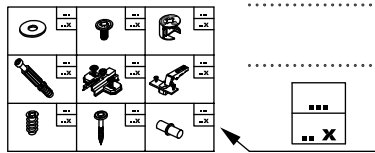

PL Instrukcja montażu

SK Návod na montáž

RO Instrucțiuni de montaj

RU ИНСТРУКЦИЯ ПО МОНТАЖУ

Art. Nr. 3052

Art. Nr. 3052

	58 4x		70 8x
Ø 15 / 5,3		M4 x 9	
	102 10x		142 8x
3,5 x 35		Ø 15 x 11,5	
	143 8x		148 2x
6 x 44			
	383 8x		528 5x
217 mm			
	535 2x		906 40x
		2,7 x 20	
	916 4x		923 16x
		6,3 x 11	
	940 2x		990 5x
15 g			

1

2

3

4

5**6****7****8****9**

10

11

D Montageanleitung