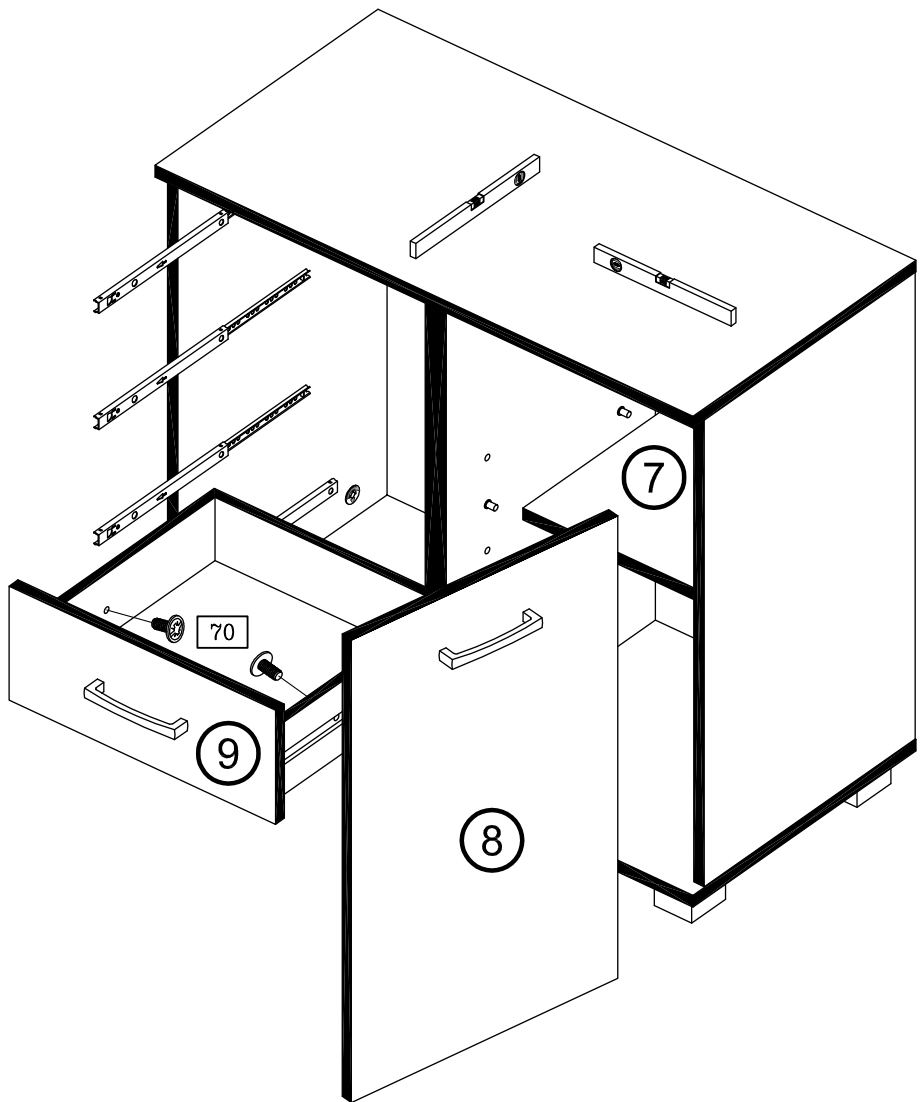

PL Instrukcja montażu

SK Návod na montáž

RO Instrucțiuni de montaj

RU ИНСТРУКЦИЯ ПО МОНТАЖУ

Art. Nr. 3052

Art. Nr. 3052

	58 4x		70 8x
Ø 15 / 5,3		M4 x 9	
	102 10x		142 8x
3,5 x 35		Ø 15 x 11,5	
	143 8x		148 2x
6 x 44			
	383 8x		528 5x
217 mm			
	535 2x		906 40x
		2,7 x 20	
	916 4x		923 16x
		6,3 x 11	
	940 2x		990 5x
15 g			

1

2

3

4

5**6****7****8****9**

10

11

D Montageanleitung

SK Návod na montáž

RO Instrucțiuni de montaj

RU ИНСТРУКЦИЯ ПО МОНТАЖУ

Art. Nr. 3055

Art. Nr. 3055

 Ø 8 x 40 2x	 4 x 17 4x	 Ø 15 x 11,5 12x
 6 x 44 12x	 5 x 70 2x	 3,5 x 22 14x
 Ø 5 x 9 16x	 2x	
 Ø 8/6 x 14 2x	 2x	
 Ø 50 1x	 3,5 x 25 4x	
 links 1x	 rechts 1x	
 3 x 17 2x	 4,5 x 45 4x	
 Ø 12 / 2,5 4x	 2,7 x 20 24x	