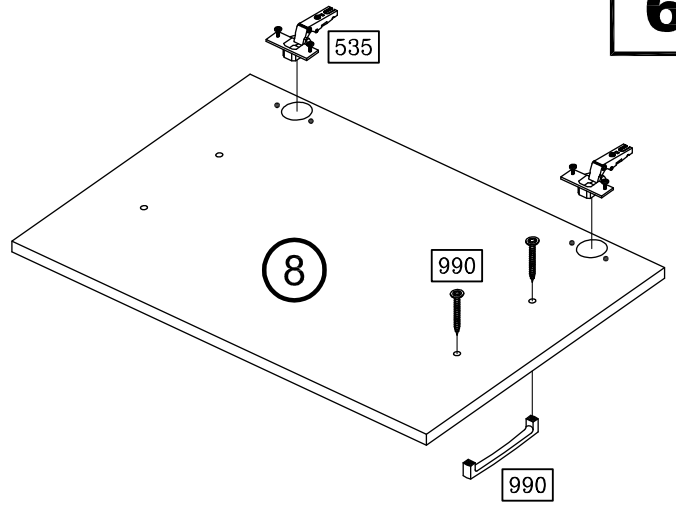

PL Instrukcja montażu

SK Návod na montáž

RO Instrucțiuni de montaj

RU ИНСТРУКЦИЯ ПО МОНТАЖУ

Art. Nr. 3052

Art. Nr. 3052

	58 4x		70 8x
Ø 15 / 5,3		M4 x 9	
	102 10x		142 8x
3,5 x 35		Ø 15 x 11,5	
	143 8x		148 2x
6 x 44			
	383 8x		528 5x
217 mm			
	535 2x		906 40x
		2,7 x 20	
	916 4x		923 16x
		6,3 x 11	
	940 2x		990 5x
15 g			

1

2

3

4

5**6****7****8****9**

10

11

D Montageanleitung