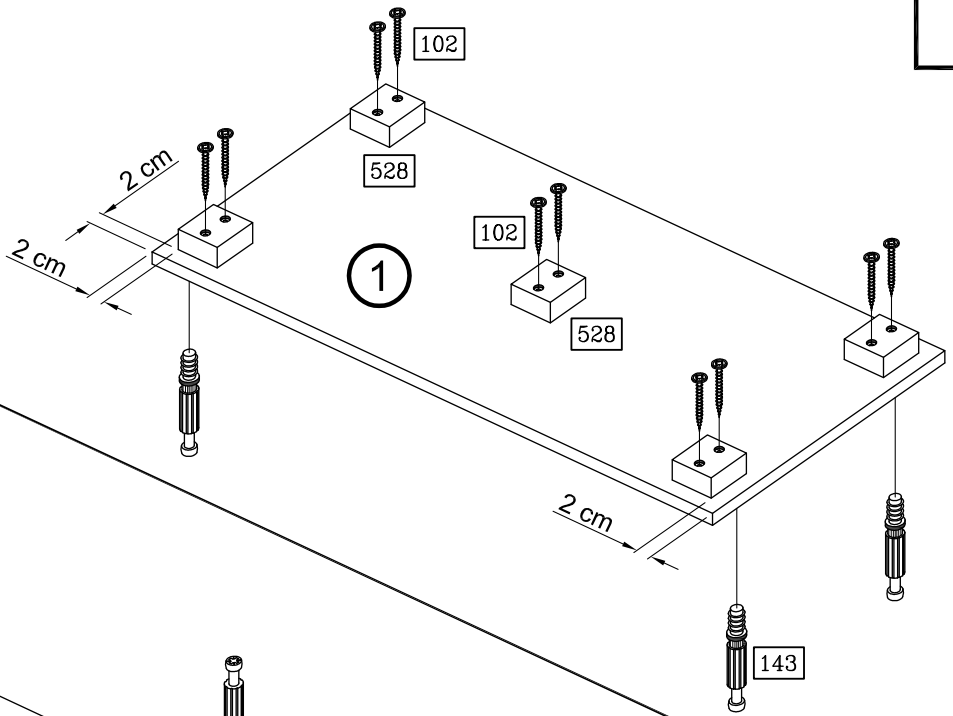

PL Instrukcja montażu

SK Návod na montáž

RO Instrucțiuni de montaj

RU ИНСТРУКЦИЯ ПО МОНТАЖУ

Art. Nr. 3052

Art. Nr. 3052

	58 4x		70 8x
Ø 15 / 5,3		M4 x 9	
	102 10x		142 8x
3,5 x 35		Ø 15 x 11,5	
	143 8x		148 2x
6 x 44			
	383 8x		528 5x
217 mm			
	535 2x		906 40x
		2,7 x 20	
	916 4x		923 16x
		6,3 x 11	
	940 2x		990 5x
15 g			

1

2

3

4

5**6****7****8****9**

10

11

D Montageanleitung

SK Návod na montáž

RO Instrucțiuni de montaj

RU ИНСТРУКЦИЯ ПО МОНТАЖУ

Art. Nr. 3055

Art. Nr. 3055

 Ø 8 x 40 2x	 4 x 17 4x	 Ø 15 x 11,5 12x
 6 x 44 12x	 5 x 70 2x	 3,5 x 22 14x
 Ø 5 x 9 16x	 2x	
 Ø 8/6 x 14 2x	 2x	
 Ø 50 1x	 3,5 x 25 4x	
 links 1x	 rechts 1x	
 3 x 17 2x	 4,5 x 45 4x	
 Ø 12 / 2,5 4x	 2,7 x 20 24x	