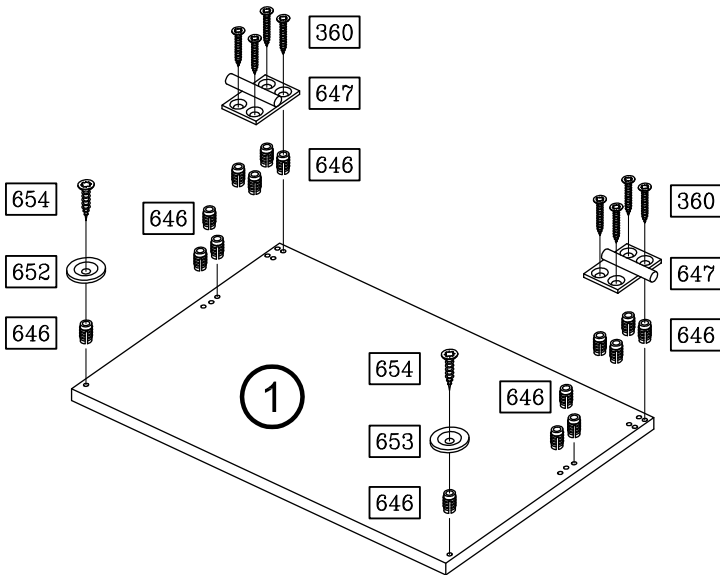

SK Návod na montáž

RO Instrucțiuni de montaj

RU ИНСТРУКЦИЯ ПО МОНТАЖУ

Art. Nr. 3055

Art. Nr. 3055

 Ø 8 x 40 2x	 4 x 17 4x	 Ø 15 x 11,5 12x
 6 x 44 12x	 5 x 70 2x	 3,5 x 22 14x
 Ø 5 x 9 16x	 2x	
 Ø 8/6 x 14 2x	 2x	
 Ø 50 1x	 3,5 x 25 4x	
 links 1x	 rechts 1x	
 3 x 17 2x	 4,5 x 45 4x	
 Ø 12 / 2,5 4x	 2,7 x 20 24x	

2

3

4

5