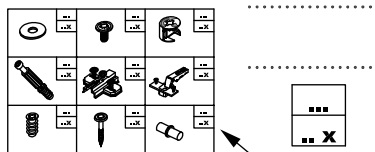

SK Návod na montáž

RO Instrucțiuni de montaj

RU ИНСТРУКЦИЯ ПО МОНТАЖУ

Art. Nr. 3055

Art. Nr. 3055

 Ø 8 x 40 2x	 4 x 17 4x	 Ø 15 x 11,5 12x
 6 x 44 12x	 5 x 70 2x	 3,5 x 22 14x
 Ø 5 x 9 16x	 2x	
 Ø 8/6 x 14 2x	 2x	
 Ø 50 1x	 3,5 x 25 4x	
 links 1x	 rechts 1x	
 3 x 17 2x	 4,5 x 45 4x	
 Ø 12 / 2,5 4x	 2,7 x 20 24x	