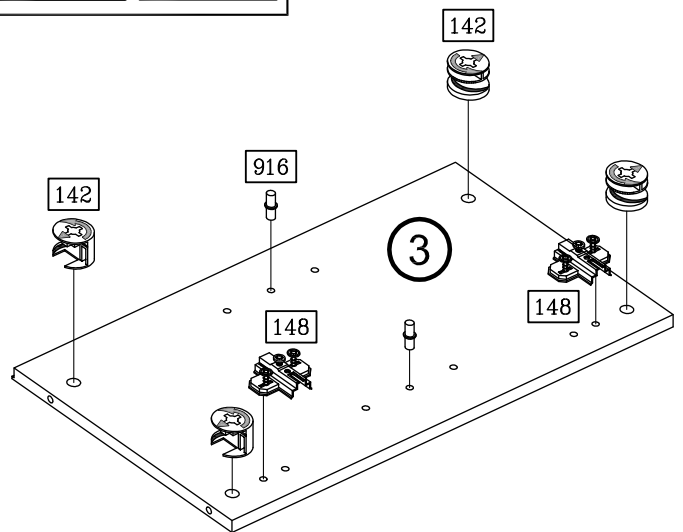

PL Instrukcja montażu

SK Návod na montáž

RO Instrucțiuni de montaj

RU ИНСТРУКЦИЯ ПО МОНТАЖУ

Art. Nr. 3052

Art. Nr. 3052

	58 4x		70 8x
Ø 15 / 5,3		M4 x 9	
	102 10x		142 8x
3,5 x 35		Ø 15 x 11,5	
	143 8x		148 2x
6 x 44			
	383 8x		528 5x
217 mm			
	535 2x		906 40x
		2,7 x 20	
	916 4x		923 16x
		6,3 x 11	
	940 2x		990 5x
15 g			

1

2

3

4

5**6****7****8****9**

10

11

D Montageanleitung