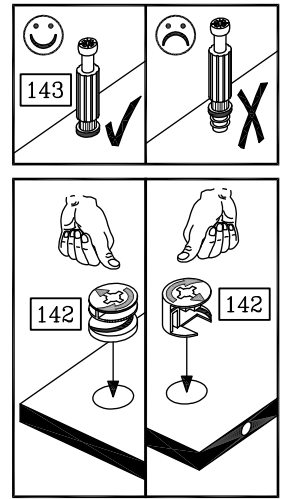

PL Instrukcja montażu

SK Návod na montáž

RO Instrucțiuni de montaj

RU ИНСТРУКЦИЯ ПО МОНТАЖУ

Art. Nr. 3052

Art. Nr. 3052

	58 4x		70 8x
Ø 15 / 5,3		M4 x 9	
	102 10x		142 8x
3,5 x 35		Ø 15 x 11,5	
	143 8x		148 2x
6 x 44			
	383 8x		528 5x
217 mm			
	535 2x		906 40x
		2,7 x 20	
	916 4x		923 16x
		6,3 x 11	
	940 2x		990 5x
15 g			

1

2

3

4

5**6****7****8****9**

10

11

D Montageanleitung

SK Návod na montáž

RO Instrucțiuni de montaj

RU ИНСТРУКЦИЯ ПО МОНТАЖУ

Art. Nr. 3055

Art. Nr. 3055

 Ø 8 x 40 2x	 4 x 17 4x	 Ø 15 x 11,5 12x
 6 x 44 12x	 5 x 70 2x	 3,5 x 22 14x
 Ø 5 x 9 16x	 2x	
 Ø 8/6 x 14 2x	 2x	
 Ø 50 1x	 3,5 x 25 4x	
 links 1x	 rechts 1x	
 3 x 17 2x	 4,5 x 45 4x	
 Ø 12 / 2,5 4x	 2,7 x 20 24x	