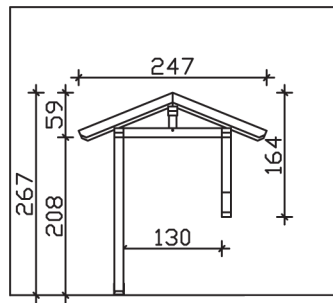

Massive Konstruktion aus Konstruktionsvollholz (KVH-Fichte)

Vordach  
SIEGEN  
247 x 116 cm

- Ständer 12 x 12 cm
- Pfetten 12 x 12 cm
- Sparren 6 x 12 cm
- 20 mm Dachschalung

*Gestaltungsbeispiel*

## VORDACH SIEGEN 247 x 116 cm

### Datenblatt / Baubeschreibung

<b>Material</b>	KVH, Fichte
<b>Farbbehandlung</b>	Lasiert in Nussbaum
<b>Pfostenstärke</b>	12 x 12 cm
<b>Aufstellbreite</b>	247 cm
<b>Aufstelltiefe</b>	116 cm
<b>Dachfläche</b>	3,1 m <sup>2</sup>
<b>Dachneigung</b>	22 °
<b>Dacheindeckung</b>	Dachschalung
<b>Dachstärke</b>	20 mm
<b>Montageart</b>	Wandanbau
<b>Durchgangshöhe vorne</b>	208 cm
<b>Pfostenabstand Breite</b>	130 cm
<b>Oberfläche Holz</b>	18,8 m <sup>2</sup>
<b>Nicht im Lieferumfang enthalten</b>	Dübel für die Wandmontage und Wandanschlussprofil
<b>Verpackungsmaße</b>	Paket 1: 120 cm x 230 cm x 35 cm 180,0 kg
<b>Artikelnummer</b>	206230-03-31
<b>EAN-Nummer</b>	4018211017126
<b>Garantie</b>	5 Jahre gemäß unseren Garantiebedingungen

**SIEGEN**  
**247 x 116 cm**

Ansicht  
vorne

Schnitt

Grundriss

**SIEGEN**  
247 x 116 cm

Schnitte und Ansichten Maßstab 1:100