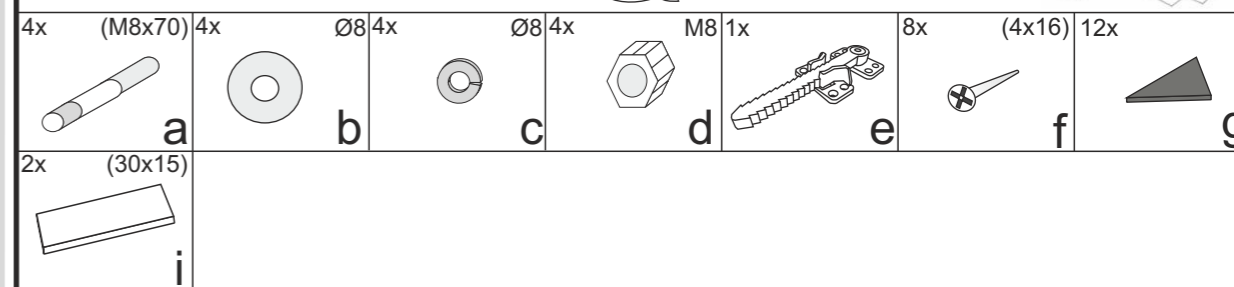

ALARIC 180

- (DE) Montageanleitung
- (PL) Instrukcja montażu
- (NL) Handleiding voor de montage
- (GB) Assembly instructions
- (TR) Montaj talimatı
- (RU) Инструкция по монтажу

- (IT) Istruzioni di montaggio
- (FR) Notice de montage
- (RO) Instrucțiuni de asamblare
- (SK) Montážny návod
- (CZ) Montážní návod
- (HU) Szerelési útmutató

Name - Nazwa - Naam - Name - Isim - название
Nome - Nom - Numele - Meno - Jméno - Neve

ALARIC 180