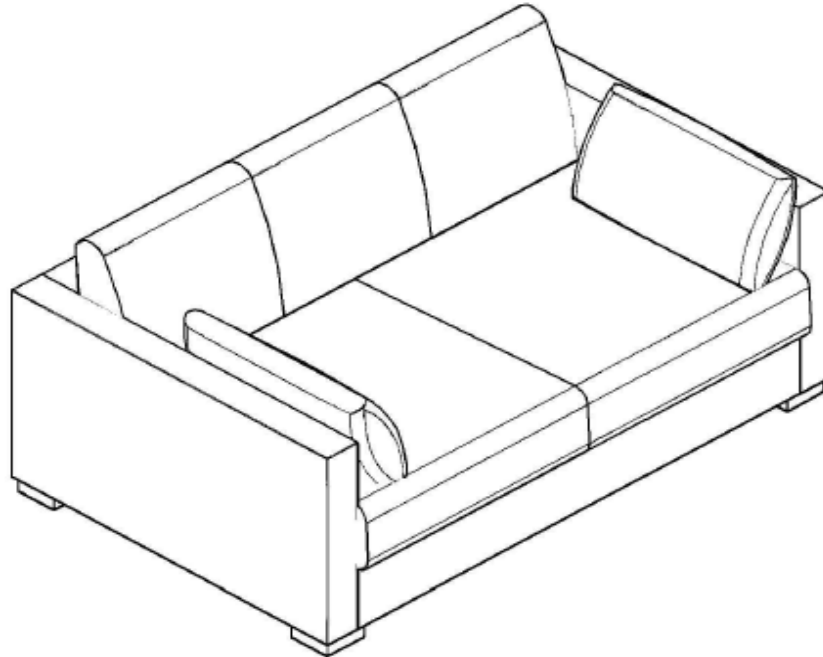

Art. No. 23062826, 81431347, 48872719, 50509115, 57583224,
58756254, 86394439

Comfy 2 seater

- | | |
|---|-------------------------------------|
| (D) Montageanleitung | (GB) Assembly instructions |
| (FR) Notice de montage | (IT) Istruzioni di montaggio |
| (NL) Handleiding voor de montage | (PL) Instrukcja montażu |
| (CZ) Montážní návod | (SK) Návod na montáž |
| (HU) Szerelési útmutató | (RO) Instrucțiuni de montaj |
| (TR) Montaj talimatı | (RU) Инструкция по монтажу |