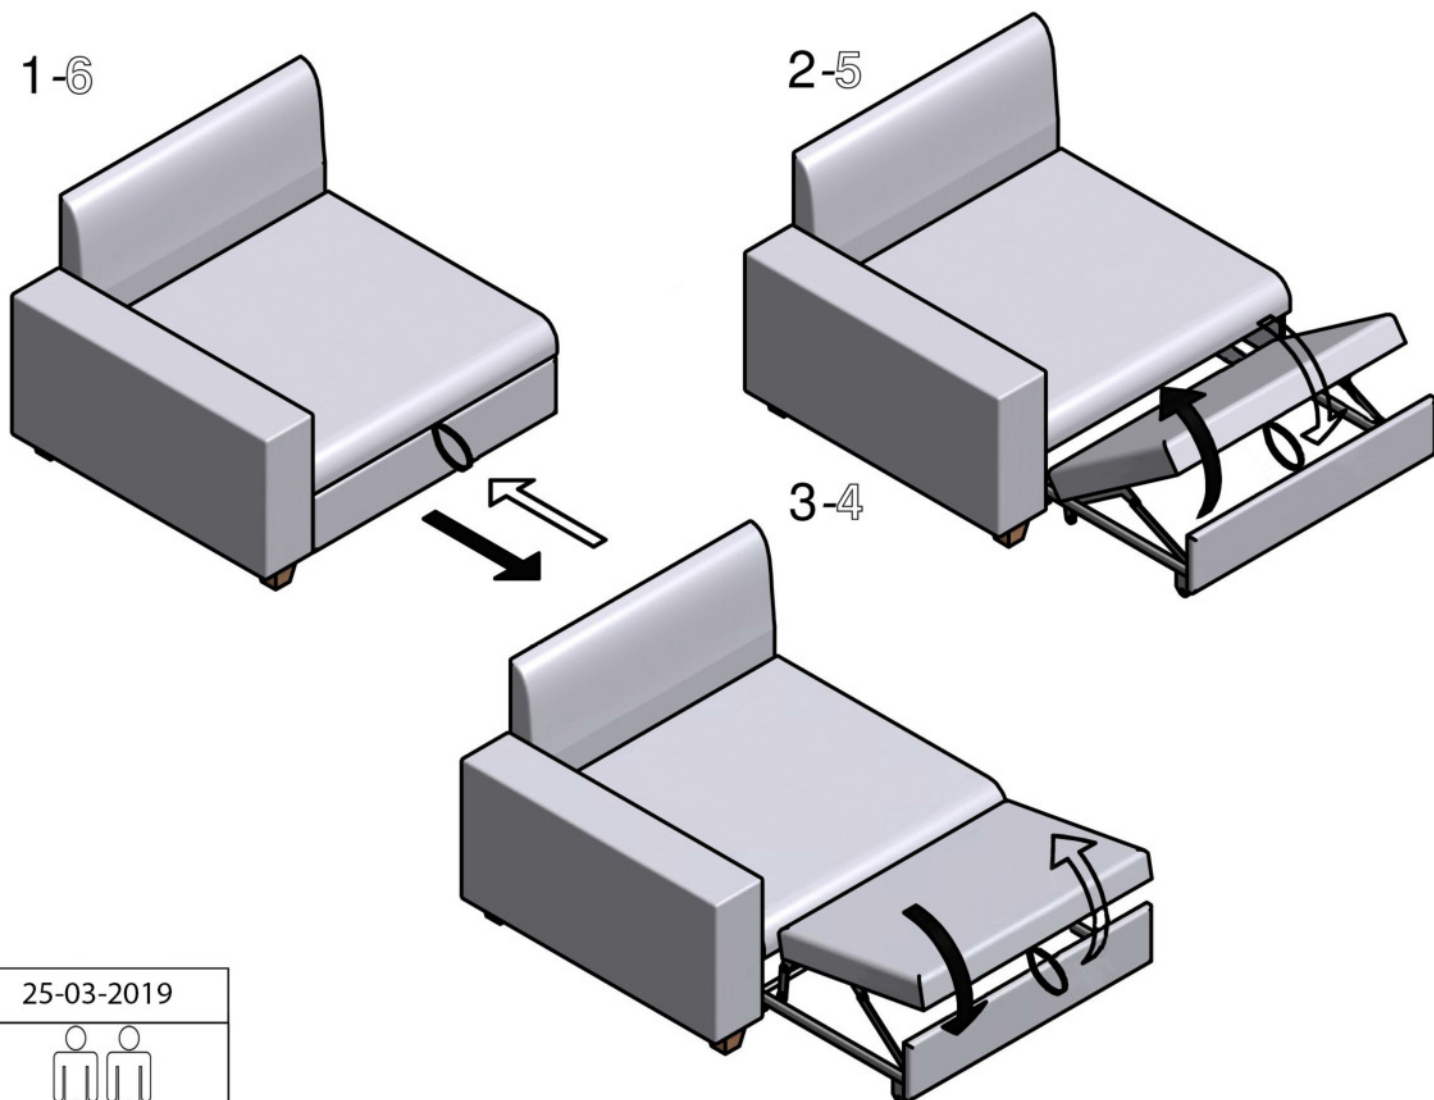

HELENA (2Bett-3HO) (3HO-2Bett)