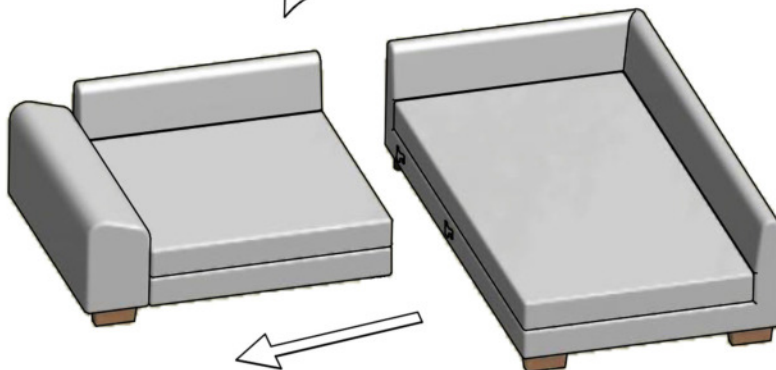

HELENA (2Bett-3HO) (3HO-2Bett)

1x Ø50x80

25-03-2019

HELENA (2Bett-3HO) (3HO-2Bett)

- | | | | |
|------|-----------------------------|------|---------------------------|
| (DE) | Montageanleitung | (IT) | Istruzioni di montaggio |
| (PL) | Instrukcja montażu | (FR) | Notice de montage |
| (NL) | Handleiding voor de montage | (RO) | Instructiuni de asamblare |
| (GB) | Assembly instructions | (SK) | Montážny návod |
| (TR) | Montaj talimatı | (CZ) | Montážní návod |
| (RU) | Инструкция по монтажу | (HU) | Szerelési útmutató |