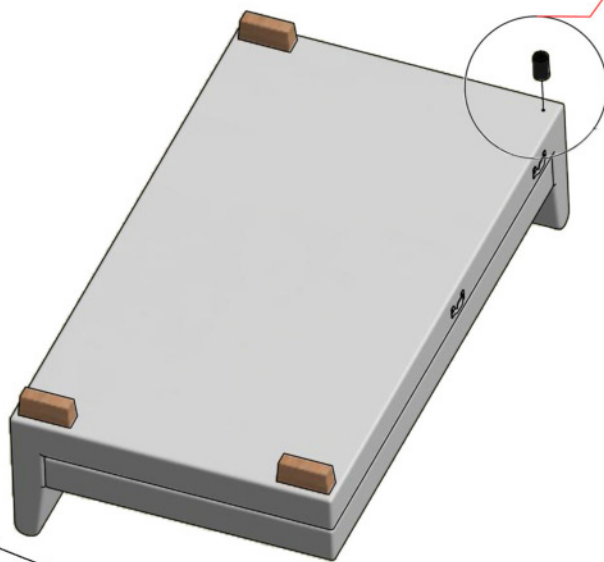

1x Ø50x80

25-03-2019