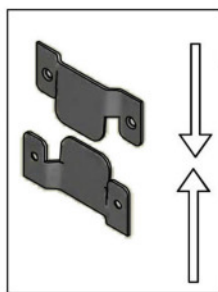

1x Ø50x80

25-03-2019