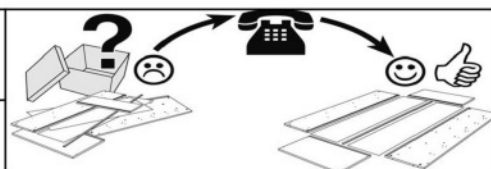

HELENA (2Bett-3HO) (3HO-2Bett)

(DE)	Montageanleitung	(IT)	Istruzioni di montaggio
(PL)	Instrukcja montażu	(FR)	Notice de montage
(NL)	Handleiding voor de montage	(RO)	Instructiuni de asamblare
(GB)	Assembly instructions	(SK)	Montážny návod
(TR)	Montaj talimatı	(CZ)	Montážní návod
(RU)	Инструкция по монтажу	(HU)	Szerelési útmutató

Service - Servis - Dienstverlening - Servis - Serwis - Сервисная служба - Servizio - Service
Serviciu - Služby - Szolgáltatás

Name - Nazwa - Naam - Name - Isim - название
Nome - Nom - Numele - Meno - Jméno - Neve

HELENA (2Bett-3HO) (3HO-2Bett)