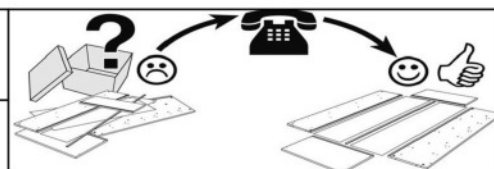

HELENA (2Bett-3HO) (3HO-2Bett)

(DE)	Montageanleitung	(IT)	Istruzioni di montaggio
(PL)	Instrukcja montażu	(FR)	Notice de montage
(NL)	Handleiding voor de montage	(RO)	Instructiuni de asamblare
(GB)	Assembly instructions	(SK)	Montážny návod
(TR)	Montaj talimatı	(CZ)	Montážní návod
(RU)	Инструкция по монтажу	(HU)	Szerelési útmutató

Service - Servis - Dienstverlening - Servis - Serwis - Сервисная служба - Servizio - Service
Serviciu - Služby - Szolgáltatás

Name - Nazwa - Naam - Name - Isim - название
Nome - Nom - Numele - Meno - Jméno - Neve