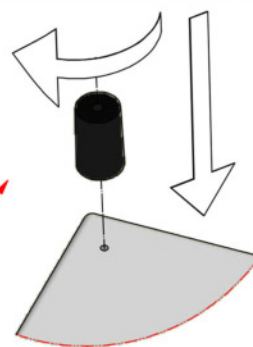

1x Ø50x80

25-03-2019