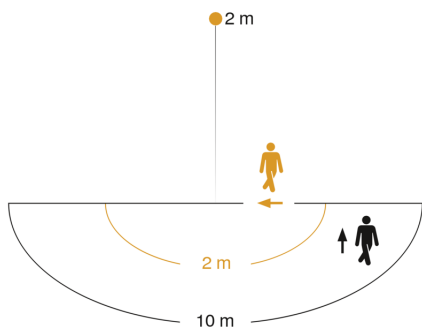

manual override
4h

Funktionsbeschreibung

Komfortabel. Sicher. Sparsam. Die leicht montierbare Außenleuchte L 605 S hat einen 180°-Infrarot-Sensor mit 10 m Reichweite. Der Sockel ist aus edlem Aluminium, der Glaskörper aus hochwertigem Opalglas – für eine gleichmäßige, weiche Lichtverteilung (warmweiße 3000 K, 729 lm) bei nur 11,3 W. Mit Zeit- und Dämmerungsschwelle sowie Dauerlicht- und Nachtlichtfunktion. Inkl. elegantem Softlichtstart. Passt optisch ideal zur L 620 CAM SC.

L 605 S

anthrazit
 EAN 4007841 065287
 Art.-Nr. 065287

Technische Daten

Abmessungen (L x B x H)	131 x 78 x 260 mm
Netzanschluss	220 – 240 V / 50 – 60 Hz
Sensortechnologie	Passiv Infrarot
Leistung	11,3 W
Vernetzung	Nein
Slavebetrieb einstellbar	Nein
Lichtstrom Gesamtprodukt	729 lm
Stroboskop-Effekt (SVM)	0,3 SVM
Effizienz	64,5 lm/W
Gesamtprodukt Effizienz	64,5 lm/W
Farbtemperatur	3000 K
Farbwiedergabeindex	= 82
Mit Leuchtmittel	Ja, STEINEL LED-System
Leuchtmittel	LED nicht austauschbar
Lebensdauer LED (Max. °C)	36000 Std
Lebensdauer LED L70B50 (25°)	> 36000 Std
Lebensdauer Netzteil (Max. °C)	36000 Std
Mittlere Bemessungslebensdauer Netzteil bei 25°C	> 36000 Std
Sockel	Ohne
LED Kühlsystem	Passive Thermo Control
Mit Bewegungsmelder	Ja
Erfassungswinkel	180 °
Öffnungswinkel	90 °
segmentweise Ausblendung	Nein

Sensorerfassungsbereich

Mögliche Montagehöhe: 1,80 m – 2,00 m
 Orange: radial
 Schwarz: tangential

Maßzeichnung

L 605 S

anthrazit

EAN 4007841 065287

Art.-Nr. 065287

Schaltplan