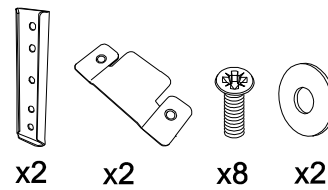

# MATEO

- |                                  |                              |                             |
|----------------------------------|------------------------------|-----------------------------|
| (D) Montageanleitung             | (GB) Assembly Instructions   | (RO) Instrucțiuni de montaj |
| (FR) Notice de montage           | (IT) Istruzioni di montaggio | (RU) Инструкции по монтажу  |
| (NL) Handleiding voor de montage | (PL) Instrukcja montażu      | (HU) Szerelési útmutató     |
| (CZ) Montážní návod              | (SK) Návod na montáž         | (TR) Montaj talimatı        |

1-12

13-24

1

1

2

2

3

x2