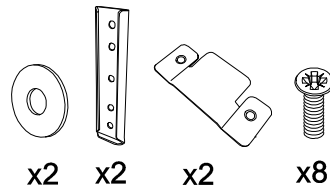

# MATEO

- |                                  |                              |                             |
|----------------------------------|------------------------------|-----------------------------|
| (D) Montageanleitung             | (GB) Assembly Instructions   | (RO) Instrucțiuni de montaj |
| (FR) Notice de montage           | (IT) Istruzioni di montaggio | (RU) Инструкции по монтажу  |
| (NL) Handleiding voor de montage | (PL) Instrukcja montażu      | (HU) Szerelési útmutató     |
| (CZ) Montážní návod              | (SK) Návod na montáž         | (TR) Montaj talimatı        |

1-12

13-24

1

1

2

2

3

x2