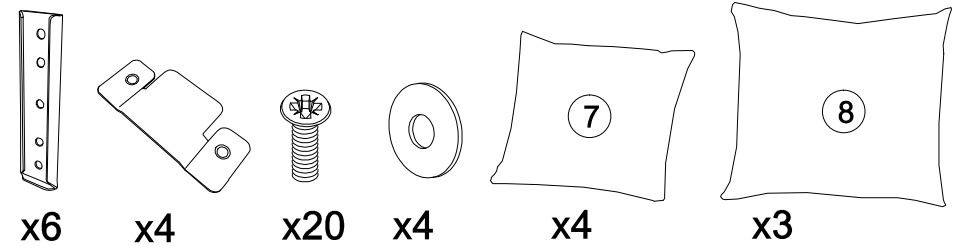

# MATEO

- |                                  |                              |                             |
|----------------------------------|------------------------------|-----------------------------|
| (D) Montageanleitung             | (GB) Assembly Instructions   | (RO) Instrucțiuni de montaj |
| (FR) Notice de montage           | (IT) Istruzioni di montaggio | (RU) Инструкции по монтажу  |
| (NL) Handleiding voor de montage | (PL) Instrukcja montażu      | (HU) Szerelési útmutató     |
| (CZ) Montážní návod              | (SK) Návod na montáž         | (TR) Montaj talimatı        |

1-12

13-24

1

1

2

2

3

x2