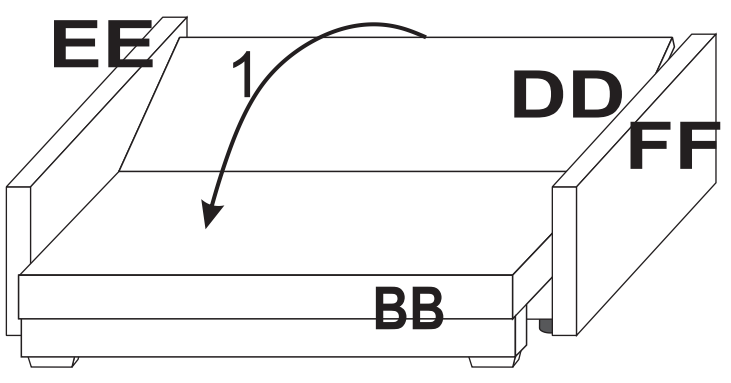

5

6

7

8

BERLIN AT SOFA

- (DE) Montageanleitung
- (IT) Istruzioni di montaggio
- (PL) Instrukcja montażu
- (FR) Notice de montage
- (NL) Handleiding voor de montage
- (RO) Instrucțiuni de asamblare
- (GB) Assembly instructions
- (SK) Montážny návod
- (TR) Montaj talimatı
- (CZ) Montážní návod
- (RU) Инструкция по монтажу
- (HU) Szerelési útmutató

Name - Nazwa - Naam - Name - Isim - название
Nome - Nom - Numele - Meno - Jméno - Neve

BERLIN AT SOFA

9x (4x16)	6x (5x35)	4x (M6x40)	4x (M6x35)	10x	4x Ø8	4x Ø8
a	b	c	d	e	f	g
4x M8	6x 35mm	2x 50mm	2x 155mm	4x (M8x70)	2x	2x
i	j	k	m	n	p	r

Service - Servis - Dienstverlening - Servis - Serwis - Сервисная служба - Servizio - Service
Serviciu - Služby - Szolgáltatás

COLLI 1

COLLI 2

COLLI 3

2x p

2x r

Ver: 02.04.2024