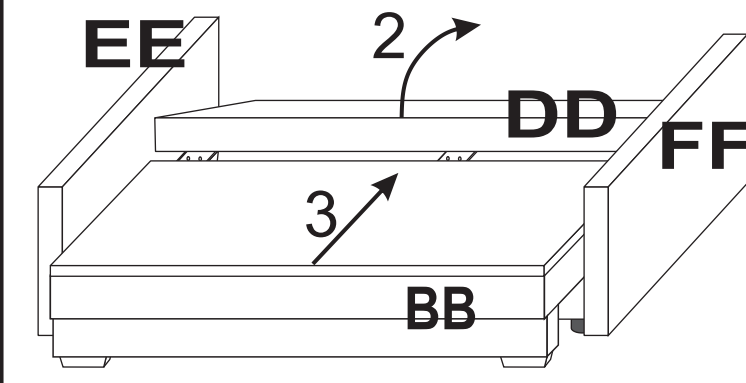

5

6

7

8

BERLIN AT SOFA

- (DE) Montageanleitung
- (IT) Istruzioni di montaggio
- (PL) Instrukcja montażu
- (FR) Notice de montage
- (NL) Handleiding voor de montage
- (RO) Instrucțiuni de asamblare
- (GB) Assembly instructions
- (SK) Montážny návod
- (TR) Montaj talimatı
- (CZ) Montážní návod
- (RU) Инструкция по монтажу
- (HU) Szerelési útmutató

Name - Nazwa - Naam - Name - Isim - название
Nome - Nom - Numele - Meno - Jméno - Neve

BERLIN AT SOFA

9x (4x16)	6x (5x35)	4x (M6x40)	4x (M6x35)	10x	4x Ø8	4x Ø8
a	b	c	d	e	f	g
4x M8	6x 35mm	2x 50mm	2x 155mm	4x (M8x70)	2x	2x
i	j	k	m	n	p	r

Service - Servis - Dienstverlening - Servis - Serwis - Сервисная служба - Servizio - Service
Serviciu - Služby - Szolgáltatás

COLLI 1

COLLI 2

COLLI 3

2x p

2x r

Ver: 02.04.2024