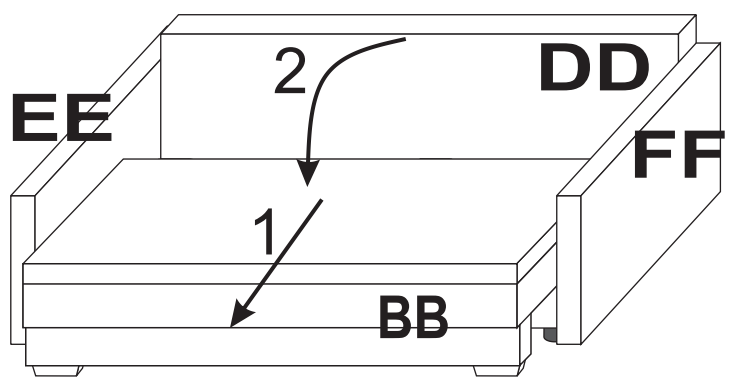

5

6

7

8

BERLIN AT SOFA

- (DE) Montageanleitung
- (IT) Istruzioni di montaggio
- (PL) Instrukcja montażu
- (FR) Notice de montage
- (NL) Handleiding voor de montage
- (RO) Instrucțiuni de asamblare
- (GB) Assembly instructions
- (SK) Montážny návod
- (TR) Montaj talimatı
- (CZ) Montážní návod
- (RU) Инструкция по монтажу
- (HU) Szerelési útmutató

Name - Nazwa - Naam - Name - Isim - название
Nome - Nom - Numele - Meno - Jméno - Neve

BERLIN AT SOFA

9x (4x16)	6x (5x35)	4x (M6x40)	4x (M6x35)	10x	4x Ø8	4x Ø8
a	b	c	d	e	f	g
4x M8	6x 35mm	2x 50mm	2x 155mm	4x (M8x70)	2x	2x
i	j	k	m	n	p	r

Service - Servis - Dienstverlening - Servis - Serwis - Сервисная служба - Servizio - Service
Serviciu - Služby - Szolgáltatás

COLLI 1

COLLI 2

COLLI 3

2x p

2x r

Ver: 02.04.2024