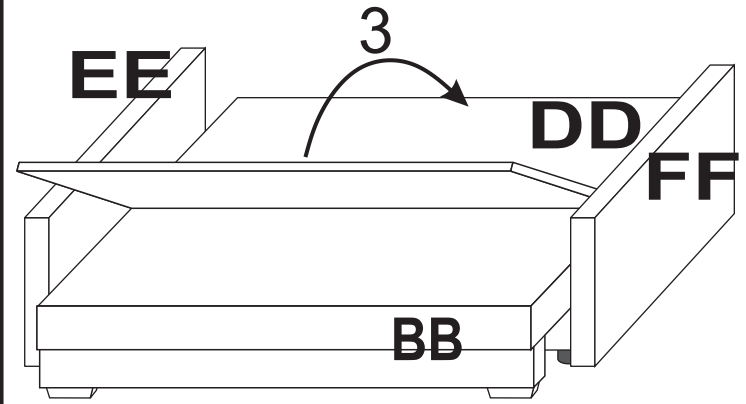

5

6

7

8

BERLIN AT SOFA

- (DE) Montageanleitung
- (IT) Istruzioni di montaggio
- (PL) Instrukcja montażu
- (FR) Notice de montage
- (NL) Handleiding voor de montage
- (RO) Instrucțiuni de asamblare
- (GB) Assembly instructions
- (SK) Montážny návod
- (TR) Montaj talimatı
- (CZ) Montážní návod
- (RU) Инструкция по монтажу
- (HU) Szerelési útmutató

Name - Nazwa - Naam - Name - Isim - название
Nome - Nom - Numele - Meno - Jméno - Neve

BERLIN AT SOFA

9x (4x16)	6x (5x35)	4x (M6x40)	4x (M6x35)	10x	4x Ø8	4x Ø8
a	b	c	d	e	f	g
4x M8	6x 35mm	2x 50mm	2x 155mm	4x (M8x70)	2x	2x
i	j	k	m	n	p	r

Service - Servis - Dienstverlening - Servis - Serwis - Сервисная служба - Servizio - Service
Serviciu - Služby - Szolgáltatás

COLLI 1

COLLI 2

COLLI 3

2x p

2x r

Ver: 02.04.2024