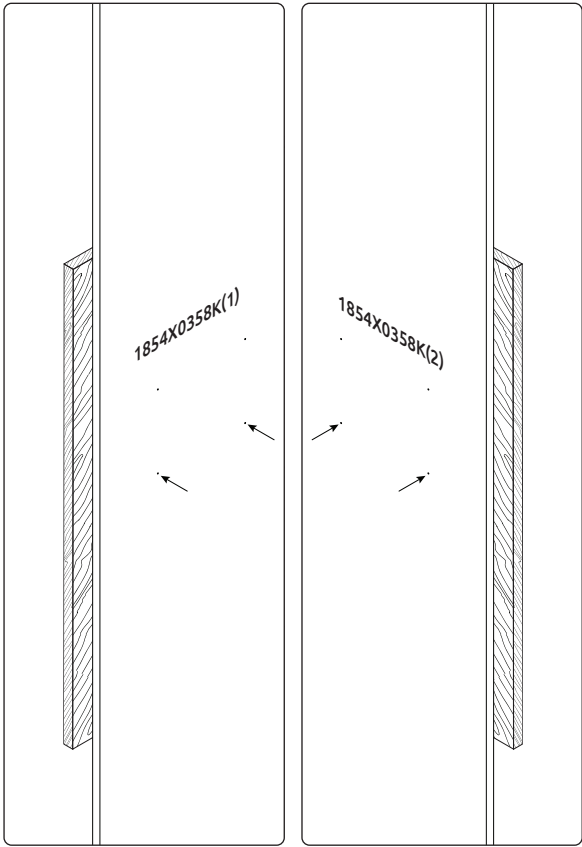

**GALA-V2**  
**LHW - 774x1918x359**  
25.06.2021

4

5

6

**7**

**РУССКИЙ**  
Важная информация.  
Внимательно прочитайте.  
Сохраните эту информацию.

**ВНИМАНИЕ**  
Крепежные средства для крепления к стене не прилагаются, для разных материалов стен требуются различные крепления. Используйте крепежные средства, подходящие для материала стен в Вашем доме. Если Вы не уверены, какой тип крепления подходит к данному материалу, обратитесь в специализированный магазин.