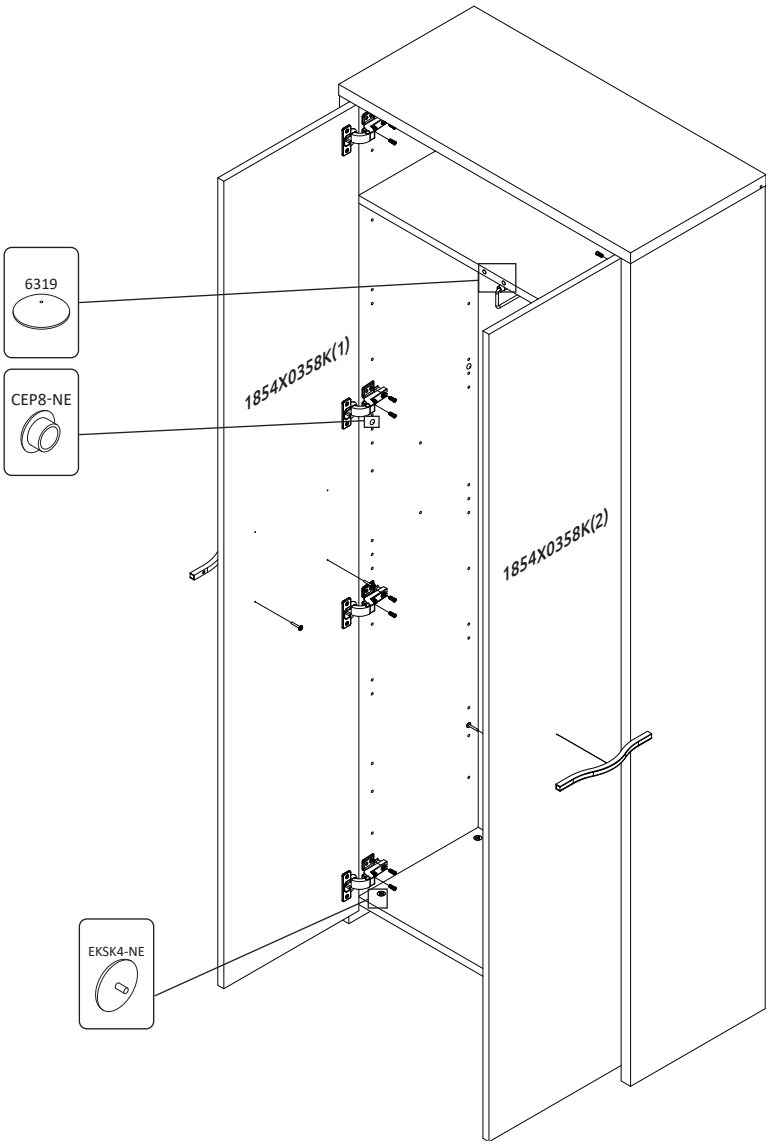

**GALA-V2**  
**LHW - 774x1918x359**  
25.06.2021

4

5

6

**7**

**РУССКИЙ**  
Важная информация.  
Внимательно прочитайте.  
Сохраните эту информацию.

**ВНИМАНИЕ**  
Крепежные средства для крепления к стене не прилагаются, для разных материалов стен требуются различные крепления. Используйте крепежные средства, подходящие для материала стен в Вашем доме. Если Вы не уверены, какой тип крепления подходит к данному материалу, обратитесь в специализированный магазин.