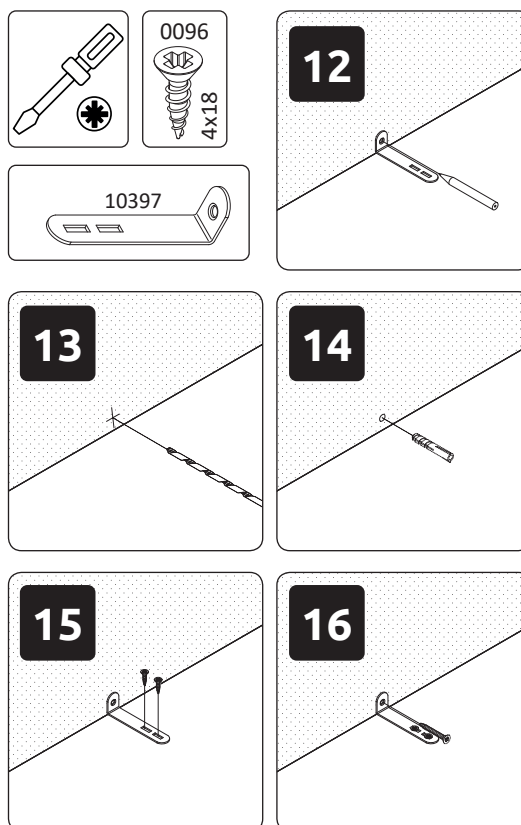

**GALA-V2**  
**LHW - 774x1918x359**  
25.06.2021

4

5

6

**7**

**РУССКИЙ**  
Важная информация.  
Внимательно прочитайте.  
Сохраните эту информацию.

**ВНИМАНИЕ**  
Крепежные средства для крепления к стене не прилагаются, для разных материалов стен требуются различные крепления. Используйте крепежные средства, подходящие для материала стен в Вашем доме. Если Вы не уверены, какой тип крепления подходит к данному материалу, обратитесь в специализированный магазин.