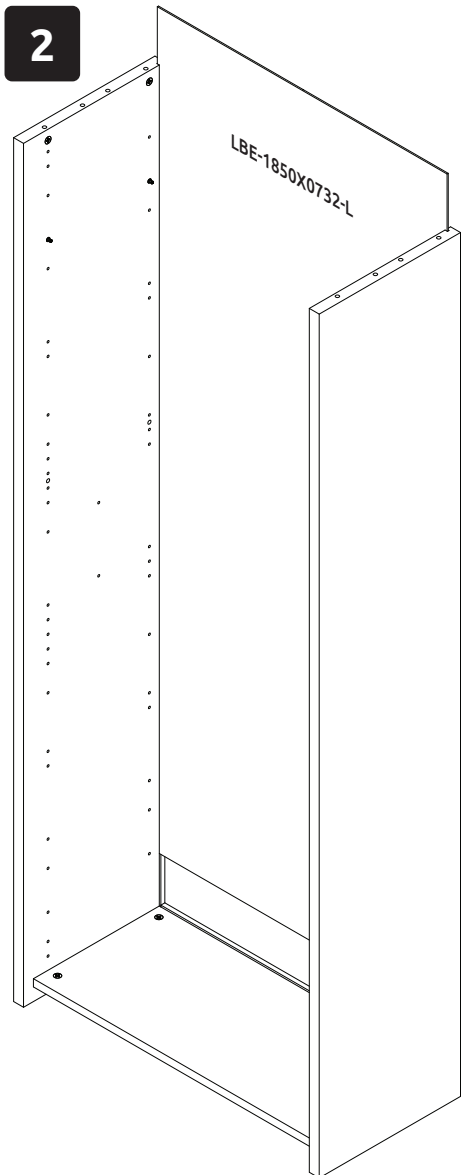

**GALA-V2**  
**LHW - 774x1918x359**  
25.06.2021

4

5

6

**7**

**РУССКИЙ**  
Важная информация.  
Внимательно прочитайте.  
Сохраните эту информацию.

**ВНИМАНИЕ**  
Крепежные средства для крепления к стене не прилагаются, для разных материалов стен требуются различные крепления. Используйте крепежные средства, подходящие для материала стен в Вашем доме. Если Вы не уверены, какой тип крепления подходит к данному материалу, обратитесь в специализированный магазин.