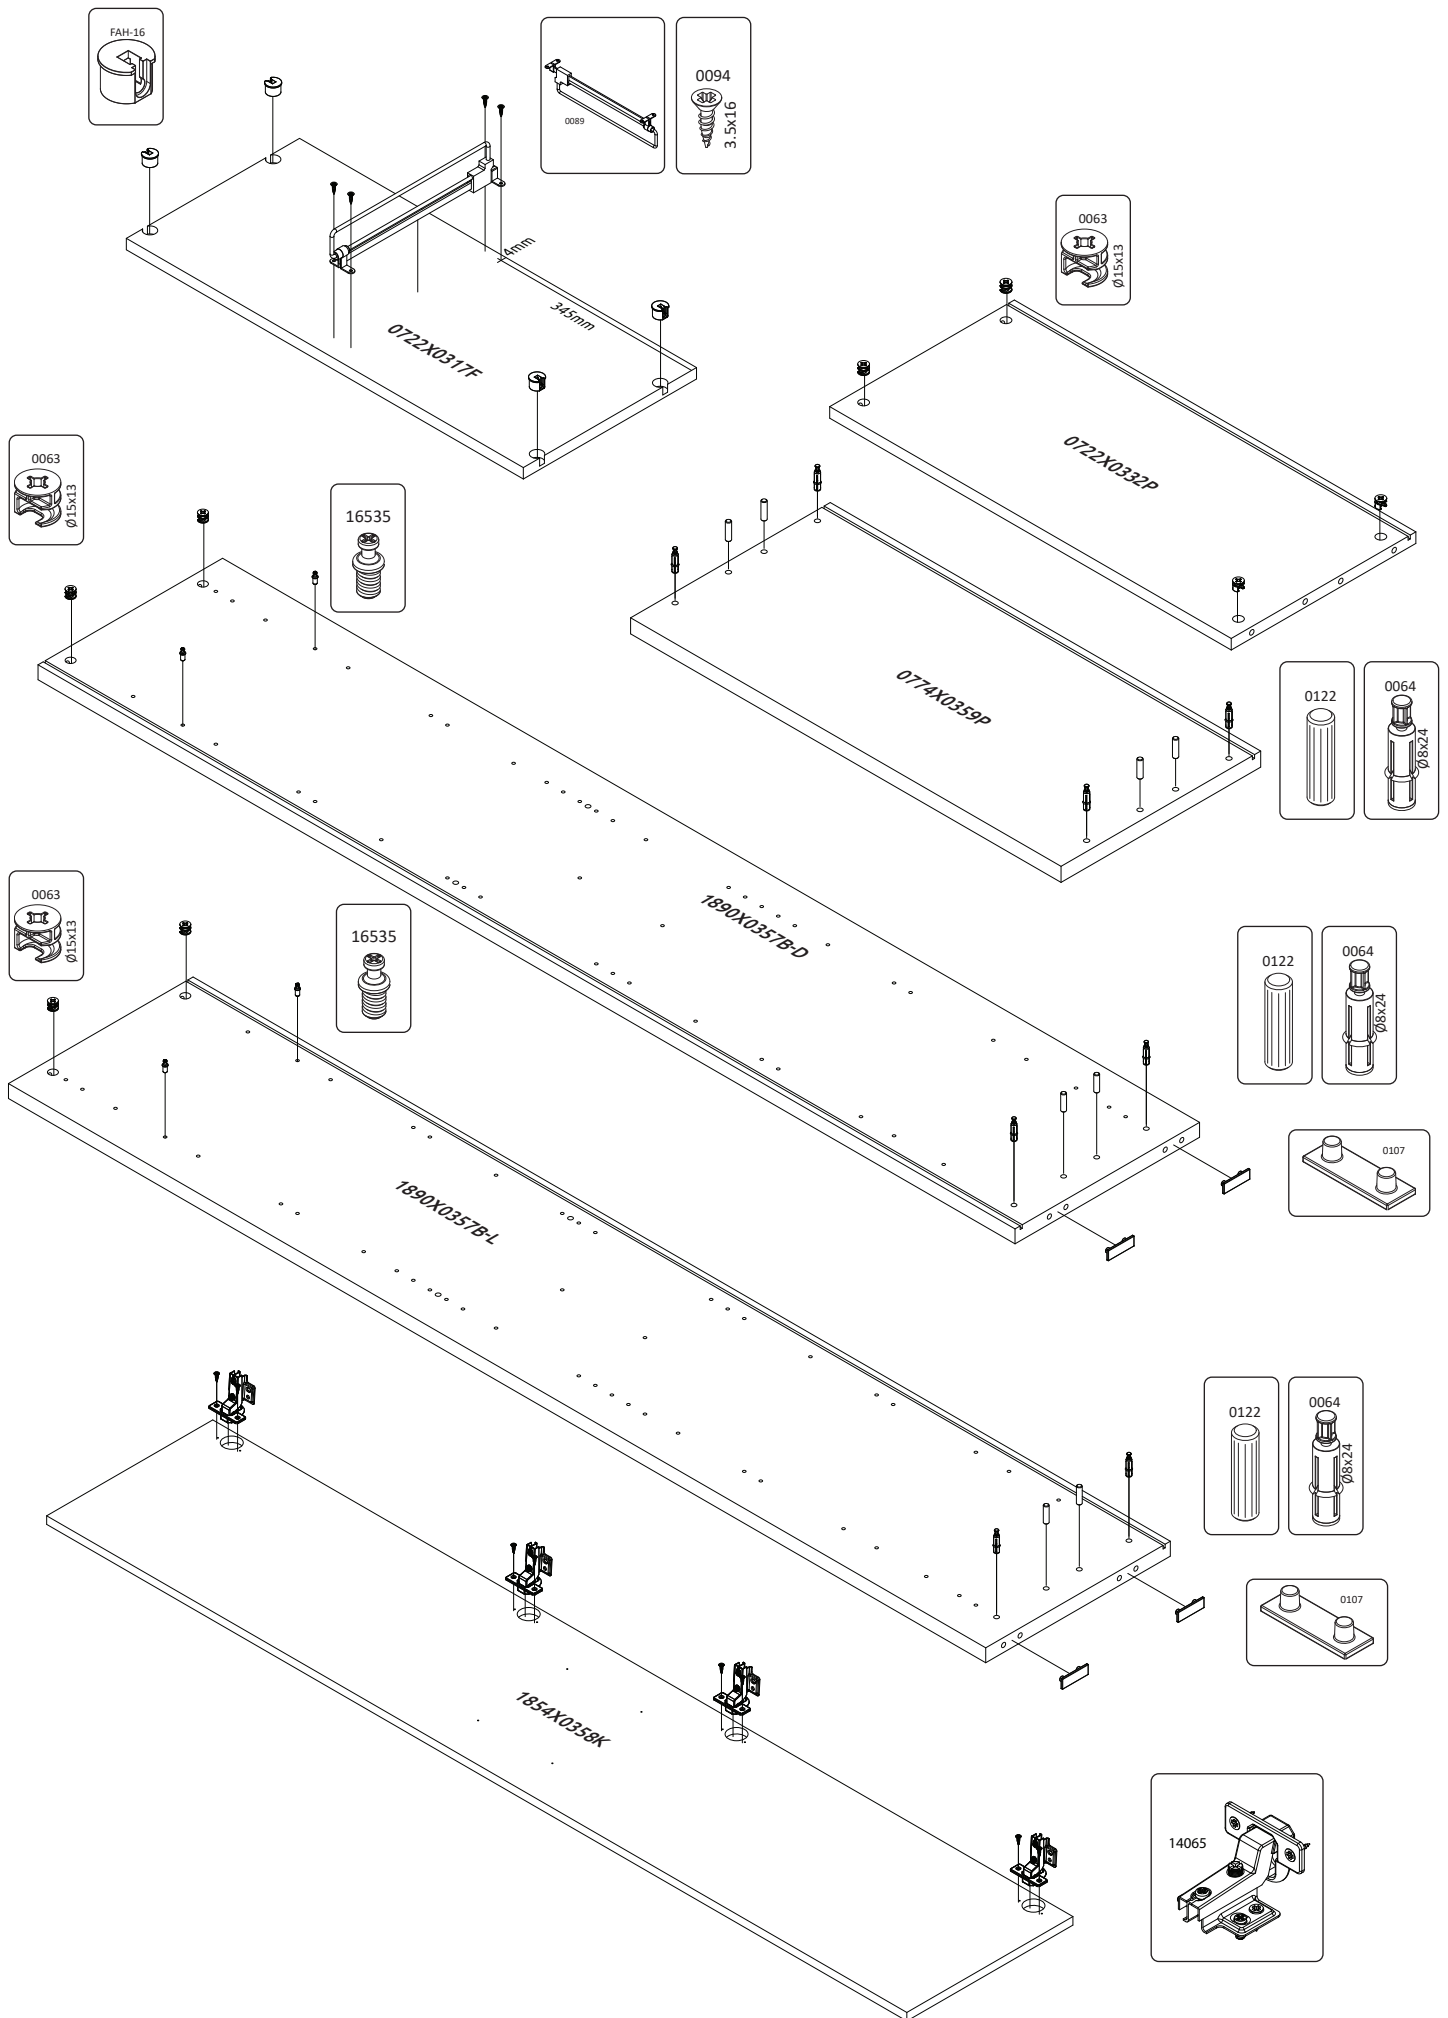

**GALA-V2**  
**LHW - 774x1918x359**  
25.06.2021

4

5

6

**7**

**РУССКИЙ**  
Важная информация.  
Внимательно прочитайте.  
Сохраните эту информацию.

**ВНИМАНИЕ**  
Крепежные средства для крепления к стене не прилагаются, для разных материалов стен требуются различные крепления. Используйте крепежные средства, подходящие для материала стен в Вашем доме. Если Вы не уверены, какой тип крепления подходит к данному материалу, обратитесь в специализированный магазин.