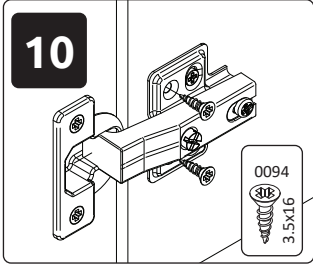

**GALA-V2**  
**LHW - 774x1918x359**  
25.06.2021

4

5

6

**7**

**РУССКИЙ**  
Важная информация.  
Внимательно прочитайте.  
Сохраните эту информацию.

**ВНИМАНИЕ**  
Крепежные средства для крепления к стене не прилагаются, для разных материалов стен требуются различные крепления. Используйте крепежные средства, подходящие для материала стен в Вашем доме. Если Вы не уверены, какой тип крепления подходит к данному материалу, обратитесь в специализированный магазин.