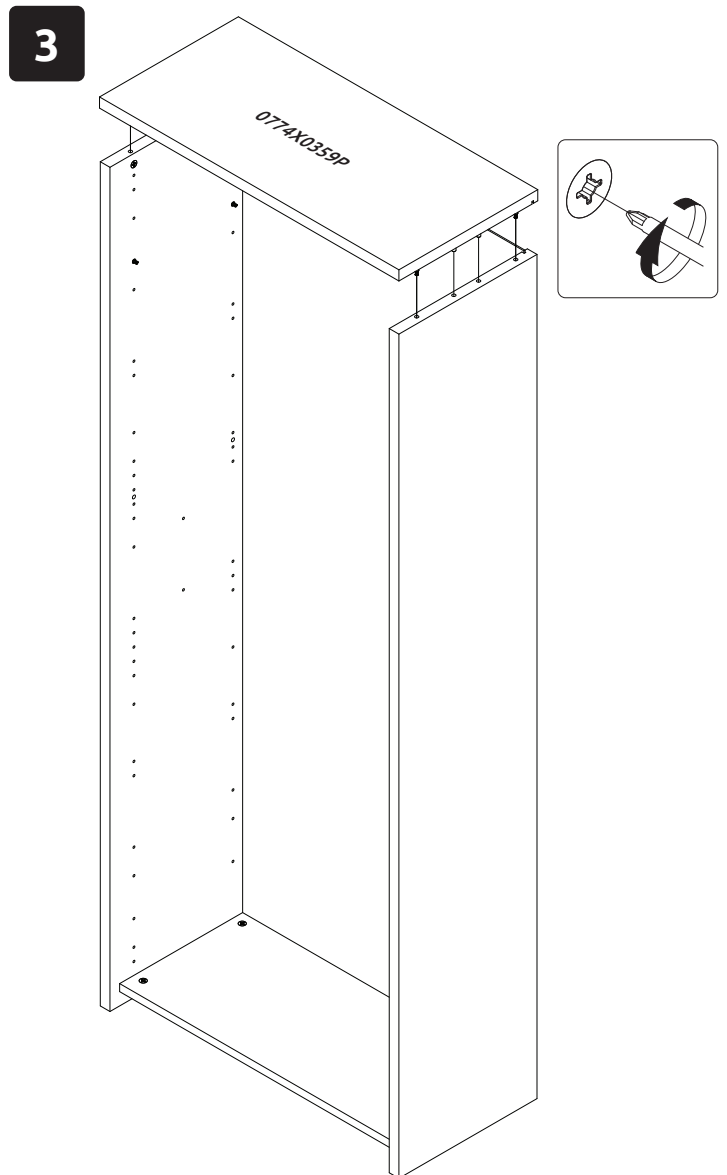

**GALA-V2**  
**LHW - 774x1918x359**  
25.06.2021

4

5

6

**7**

**РУССКИЙ**  
Важная информация.  
Внимательно прочитайте.  
Сохраните эту информацию.

**ВНИМАНИЕ**  
Крепежные средства для крепления к стене не прилагаются, для разных материалов стен требуются различные крепления. Используйте крепежные средства, подходящие для материала стен в Вашем доме. Если Вы не уверены, какой тип крепления подходит к данному материалу, обратитесь в специализированный магазин.