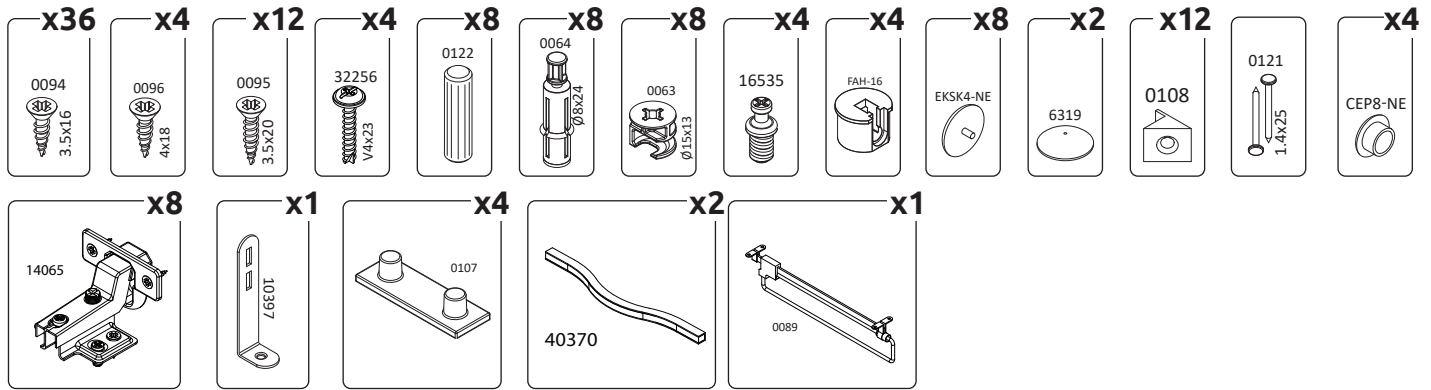

**GALA-V2**  
**LHW - 774x1918x359**  
25.06.2021

4

5

6

**7**

**РУССКИЙ**  
Важная информация.  
Внимательно прочитайте.  
Сохраните эту информацию.

**ВНИМАНИЕ**  
Крепежные средства для крепления к стене не прилагаются, для разных материалов стен требуются различные крепления. Используйте крепежные средства, подходящие для материала стен в Вашем доме. Если Вы не уверены, какой тип крепления подходит к данному материалу, обратитесь в специализированный магазин.