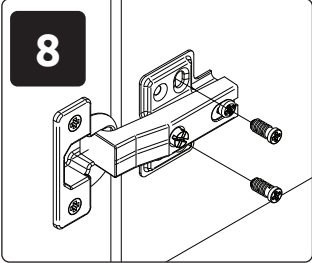

**GALA-V2**  
**LHW - 774x1918x359**  
25.06.2021

4

5

6

**7**

**РУССКИЙ**  
Важная информация.  
Внимательно прочитайте.  
Сохраните эту информацию.

**ВНИМАНИЕ**  
Крепежные средства для крепления к стене не прилагаются, для разных материалов стен требуются различные крепления. Используйте крепежные средства, подходящие для материала стен в Вашем доме. Если Вы не уверены, какой тип крепления подходит к данному материалу, обратитесь в специализированный магазин.