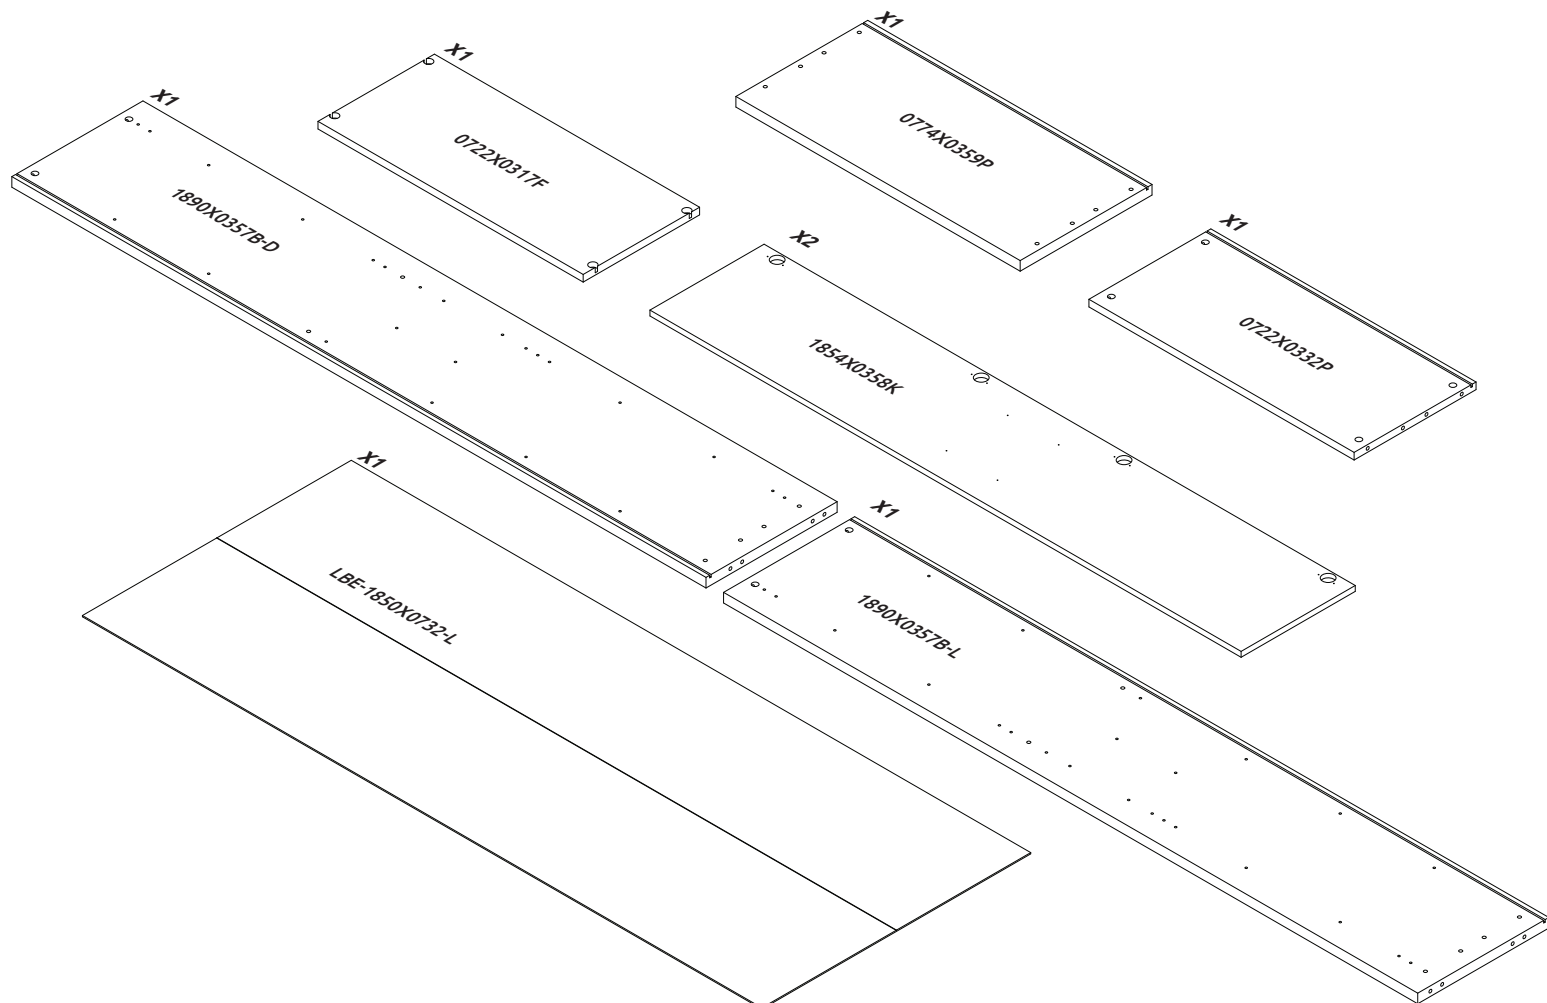

**GALA-V2**  
**LHW - 774x1918x359**  
25.06.2021

4

5

6

**7**

**РУССКИЙ**  
Важная информация.  
Внимательно прочитайте.  
Сохраните эту информацию.

**ВНИМАНИЕ**  
Крепежные средства для крепления к стене не прилагаются, для разных материалов стен требуются различные крепления. Используйте крепежные средства, подходящие для материала стен в Вашем доме. Если Вы не уверены, какой тип крепления подходит к данному материалу, обратитесь в специализированный магазин.