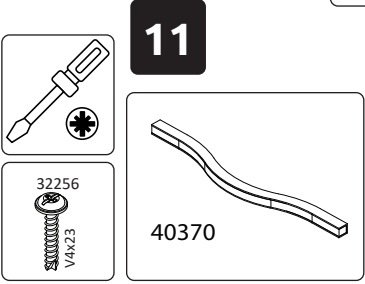

**GALA-V2**  
**LHW - 774x1918x359**  
25.06.2021

4

5

6

**7**

**РУССКИЙ**  
Важная информация.  
Внимательно прочитайте.  
Сохраните эту информацию.

**ВНИМАНИЕ**  
Крепежные средства для крепления к стене не прилагаются, для разных материалов стен требуются различные крепления. Используйте крепежные средства, подходящие для материала стен в Вашем доме. Если Вы не уверены, какой тип крепления подходит к данному материалу, обратитесь в специализированный магазин.