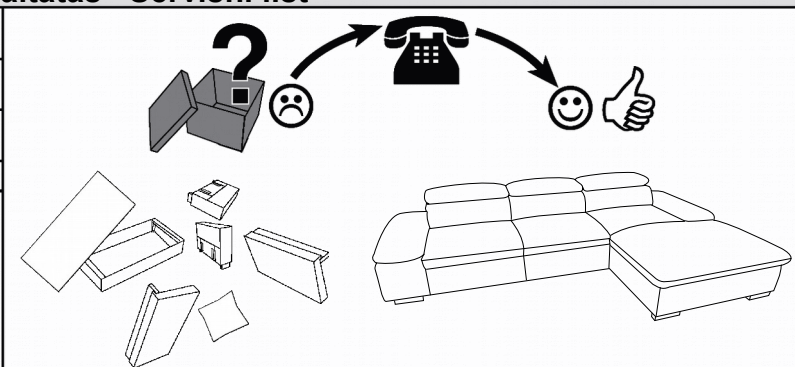

Service · Dienstverlening · Servis · Servis · Сервисная служба · Serviciu · Services · Servizio
·Servisný list · Szolgáltatás · Servisní list

Name · Naam · Nazwa · Ísim · Название · Nume · Nome · Názov · Názov ·
Název · Neve
ALBERTO
Typ · Type · Tip · Тип · Típo · Típus

g H- 50 	X Fi- 35 	v H- 50 	q M5*50 [mm]