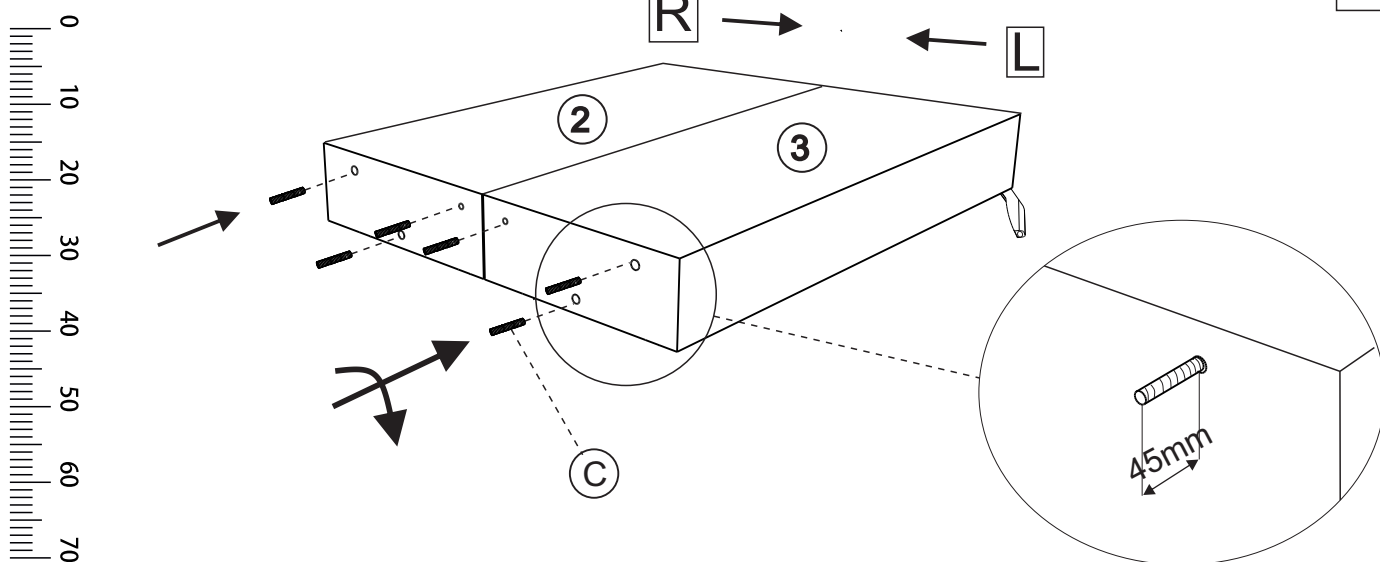

2 X **15min**

- (D) AUFBAUANLEITUNG
- (NL) HANDLEIDING VOOR DE MONTAGE
- (TR) MONTAJ TALIMATI
- (RO) INSTRUCTIUNI DE ASAMBLARE
- (F) INSTRUCTION D'ASSEMBLAGE
- (CZ) POKYNY K MONTÁŽI
- (BG) ИНСТРУКЦИИ ЗА МОНТАЖ
- (HR) UPUTSTVA ZA MONTAŽU

- (GB) ASSEMBLY INSTRUCTIONS
- (PL) INSTRUKCJA MONTAŻU
- (RU) Инструкция по монтажу
- (I) PROCEDURA DI ASSEMBLAGGIO
- (SK) POKYNY K MONTÁŽI
- (HU) ÖSSZESZERELÉSI ÚTMUTATÓ
- (SLO) NAVODILA ZA MONTAŽO
- (S) MONTERINGSANVISNING
- (LT) DIEGIMO INSTRUKCIJOS
- (E) INSTRUCCIONES DE MONTAJE

SARAH 160/180x200

5

6