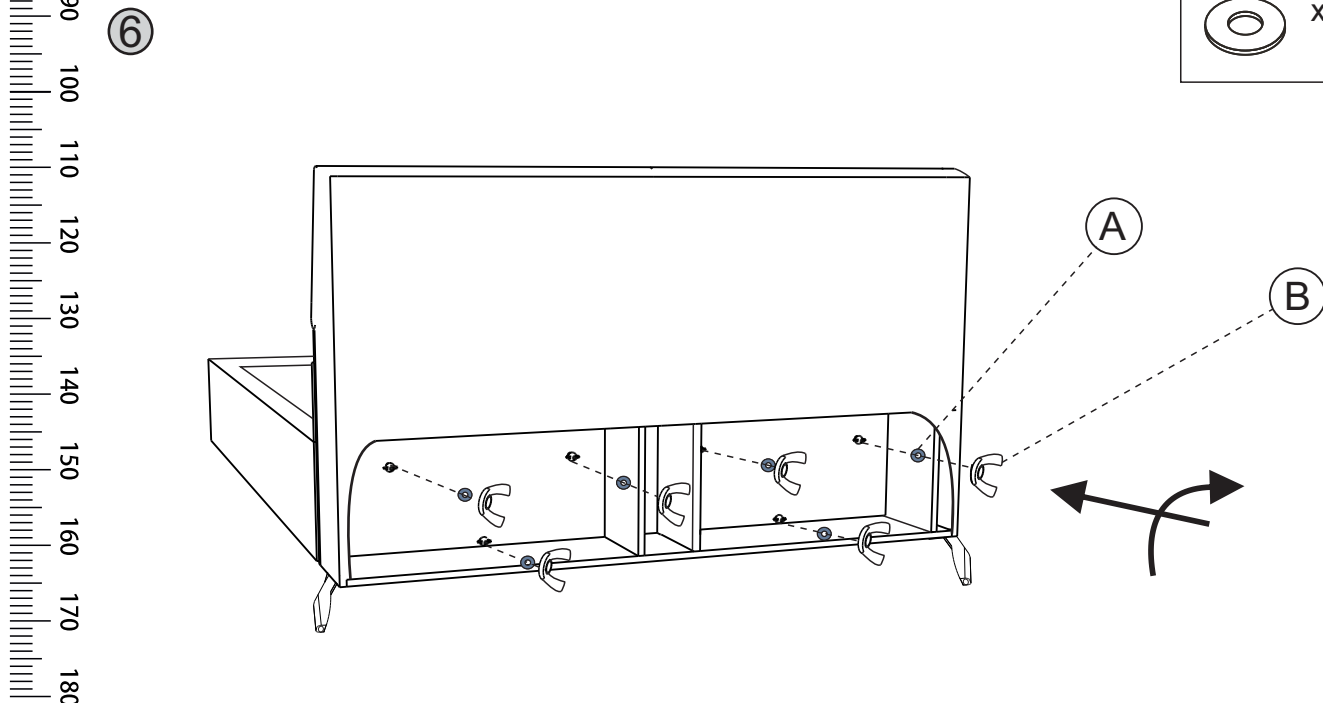

2 X **15min**

- (D) AUFBAUANLEITUNG
- (NL) HANDLEIDING VOOR DE MONTAGE
- (TR) MONTAJ TALIMATI
- (RO) INSTRUCTIUNI DE ASAMBLARE
- (F) INSTRUCTION D'ASSEMBLAGE
- (CZ) POKYNY K MONTÁŽI
- (BG) ИНСТРУКЦИИ ЗА МОНТАЖ
- (HR) UPUTSTVA ZA MONTAŽU

- (GB) ASSEMBLY INSTRUCTIONS
- (PL) INSTRUKCJA MONTAŻU
- (RU) Инструкция по монтажу
- (I) PROCEDURA DI ASSEMBLAGGIO
- (SK) POKYNY K MONTÁŽI
- (HU) ÖSSZESZERELÉSI ÚTMUTATÓ
- (SLO) NAVODILA ZA MONTAŽO
- (S) MONTERINGSANVISNING
- (LT) DIEGIMO INSTRUKCIJOS
- (E) INSTRUCCIONES DE MONTAJE

SARAH 160/180x200

5

6