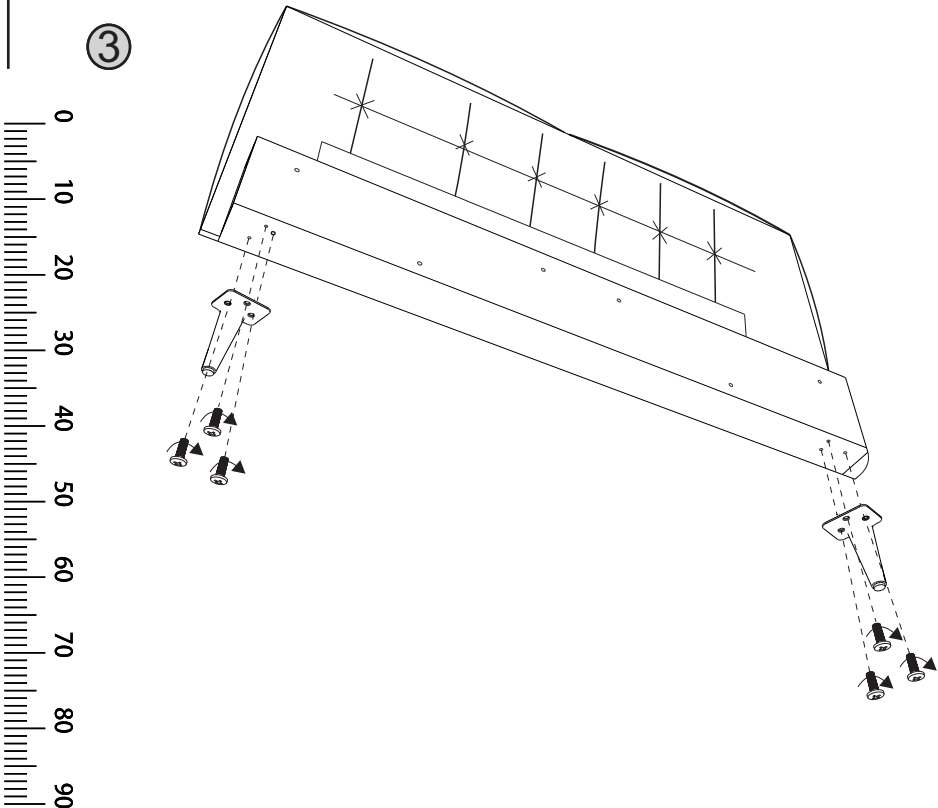

2 X **15min**

- (D) AUFBAUANLEITUNG
- (NL) HANDLEIDING VOOR DE MONTAGE
- (TR) MONTAJ TALIMATI
- (RO) INSTRUCIUNI DE ASAMBLARE
- (F) INSTRUCTION D'ASSEMBLAGE
- (CZ) POKYNY K MONTÁŽI
- (BG) ИНСТРУКЦИИ ЗА МОНТАЖ
- (HR) UPUTSTVA ZA MONTAŽU

- (GB) ASSEMBLY INSTRUCTIONS
- (PL) INSTRUKCJA MONTAŻU
- (RU) Инструкция по монтажу
- (I) PROCEDURA DI ASSEMBLAGGIO
- (SK) POKYNY K MONTÁŽI
- (HU) ÖSSZESZERELÉSI ÚTMUTATÓ
- (SLO) NAVODILA ZA MONTAŽO
- (S) MONTERINGSANVISNING
- (LT) DIEGIMO INSTRUKCIJOS
- (E) INSTRUCCIONES DE MONTAJE

SARAH 160/180x200