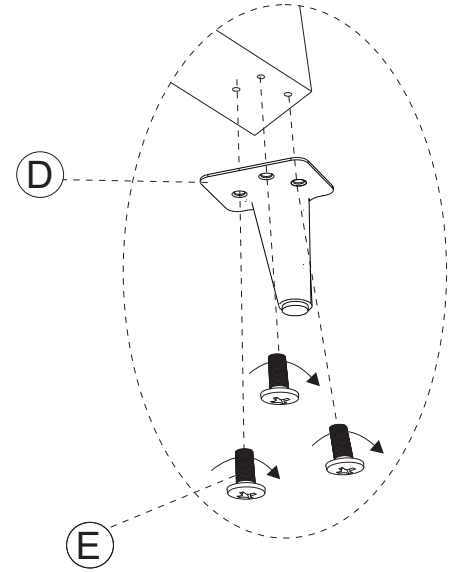

⊕ **D** x2 **E** x6
M8x25