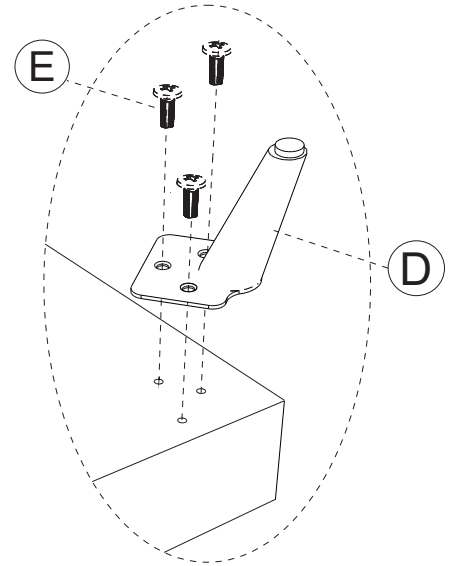

SARAH 160/180x200

1

⊕ **D** x2 **E** x6
M8x25

0
10
20
30
40
50
60
70
80
90
100
110
120
130
140
150
160
170
180

2

G x4 **F** x4
H=12cm

2 X **15min**

- (D) AUFBAUANLEITUNG
- (NL) HANDLEIDING VOOR DE MONTAGE
- (TR) MONTAJ TALIMATI
- (RO) INSTRUCIUNI DE ASAMBLARE
- (F) INSTRUCTION D'ASSEMBLAGE
- (CZ) POKYNY K MONTÁŽI
- (BG) ИНСТРУКЦИИ ЗА МОНТАЖ
- (HR) UPUTSTVA ZA MONTAŽU