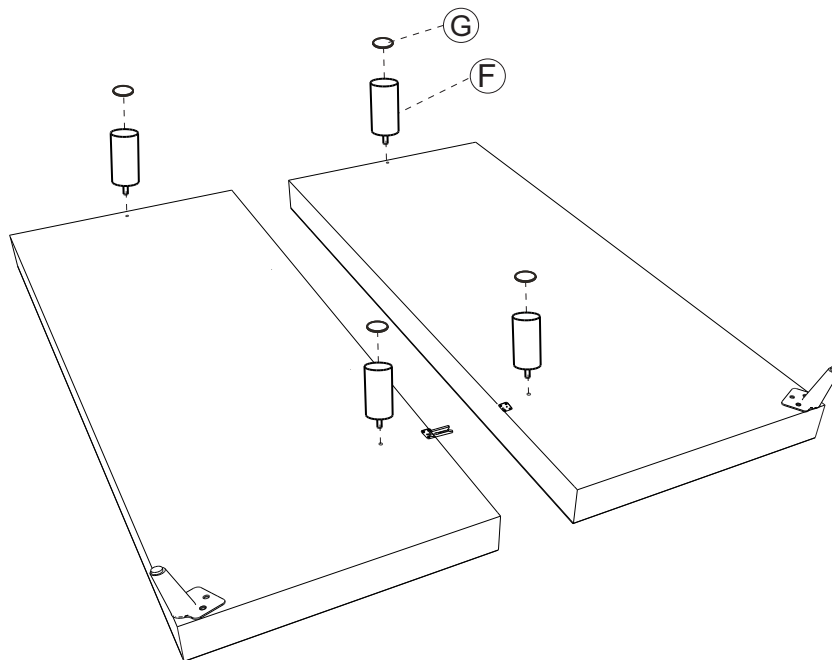

SARAH 160/180x200

1

⊕ **D** x2 **E** x6
M8x25

0
10
20
30
40
50
60
70
80
90
100
110
120
130
140
150
160
170
180

2

G x4 **F** x4
H=12cm

2 X **15min**

- (D) AUFBAUANLEITUNG
- (NL) HANDLEIDING VOOR DE MONTAGE
- (TR) MONTAJ TALIMATI
- (RO) INSTRUCIUNI DE ASAMBLARE
- (F) INSTRUCTION D'ASSEMBLAGE
- (CZ) POKYNY K MONTÁŽI
- (BG) ИНСТРУКЦИИ ЗА МОНТАЖ
- (HR) UPUTSTVA ZA MONTAŽU