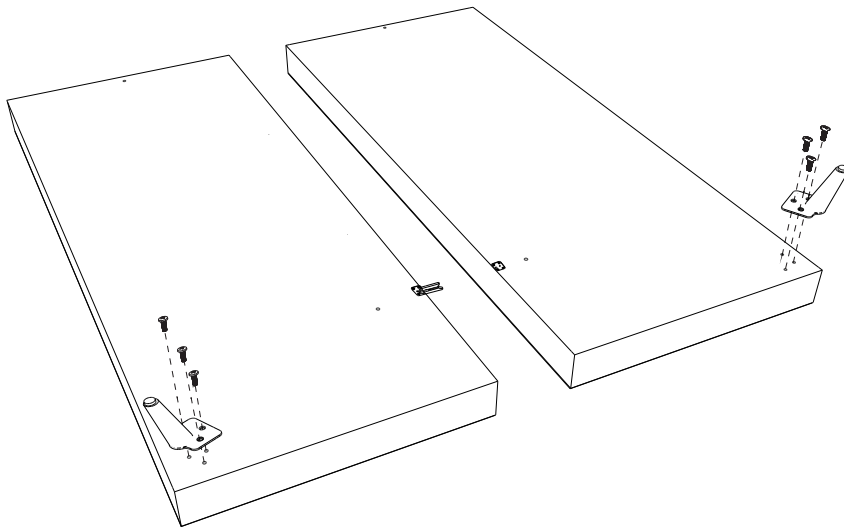

SARAH 160/180x200

1

⊕ **D** x2 **E** x6
M8x25

0
10
20
30
40
50
60
70
80
90
100
110
120
130
140
150
160
170
180

2

G x4 **F** x4
H=12cm

2 X **15min**

- (D) AUFBAUANLEITUNG
- (NL) HANDLEIDING VOOR DE MONTAGE
- (TR) MONTAJ TALIMATI
- (RO) INSTRUCIUNI DE ASAMBLARE
- (F) INSTRUCTION D'ASSEMBLAGE
- (CZ) POKYNY K MONTÁŽI
- (BG) ИНСТРУКЦИИ ЗА МОНТАЖ
- (HR) UPUTSTVA ZA MONTAŽU