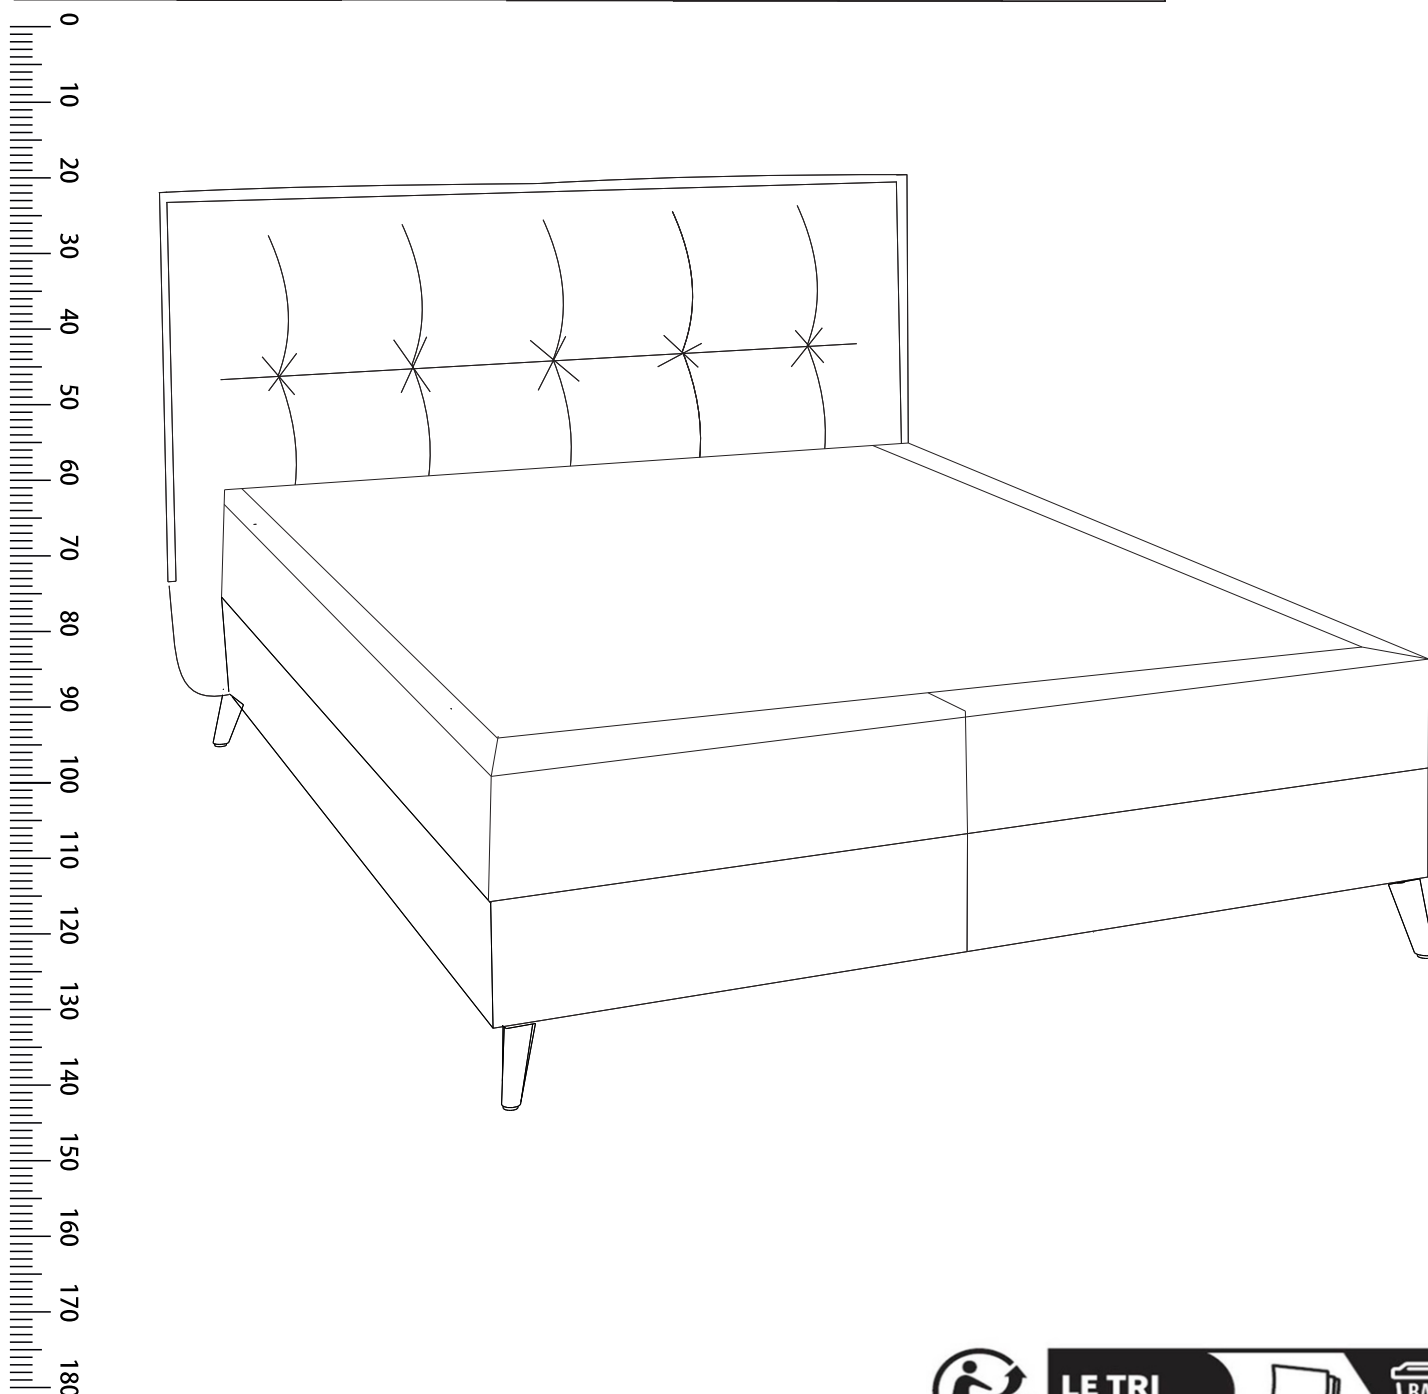

SARAH 160/180x200

A	B	C	D	E	F	G
 x6	 x6	 x6 M8X60	 x4	 x12 M8x25	 x4 H=12cm	 x4

LE TRI + FACILE

BAC DE TRI

- (D) AUFBAUANLEITUNG
- (NL) HANDLEIDING VOOR DE MONTAGE
- (TR) MONTAJ TALIMATI
- (RO) INSTRUCTIUNI DE ASAMBLARE
- (F) INSTRUCTION D'ASSEMBLAGE
- (CZ) POKYNY K MONTÁŽI
- (BG) ИНСТРУКЦИИ ЗА МОНТАЖ
- (HR) UPUTSTVA ZA MONTAŽU