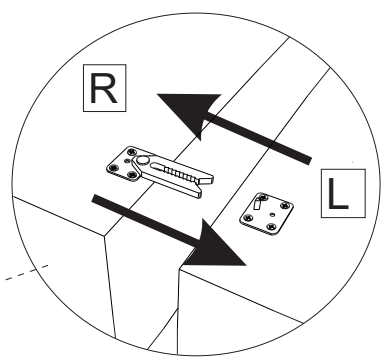

⊕ **D** x2 **E** x6
M8x25