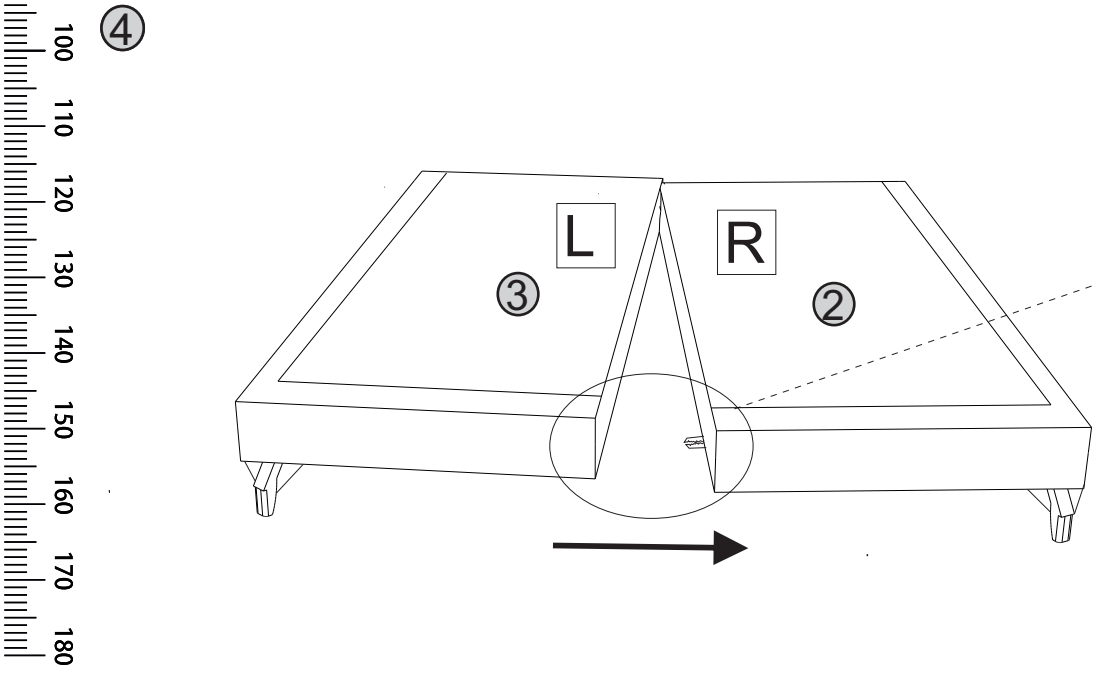

⊕ **D** x2 **E** x6
M8x25