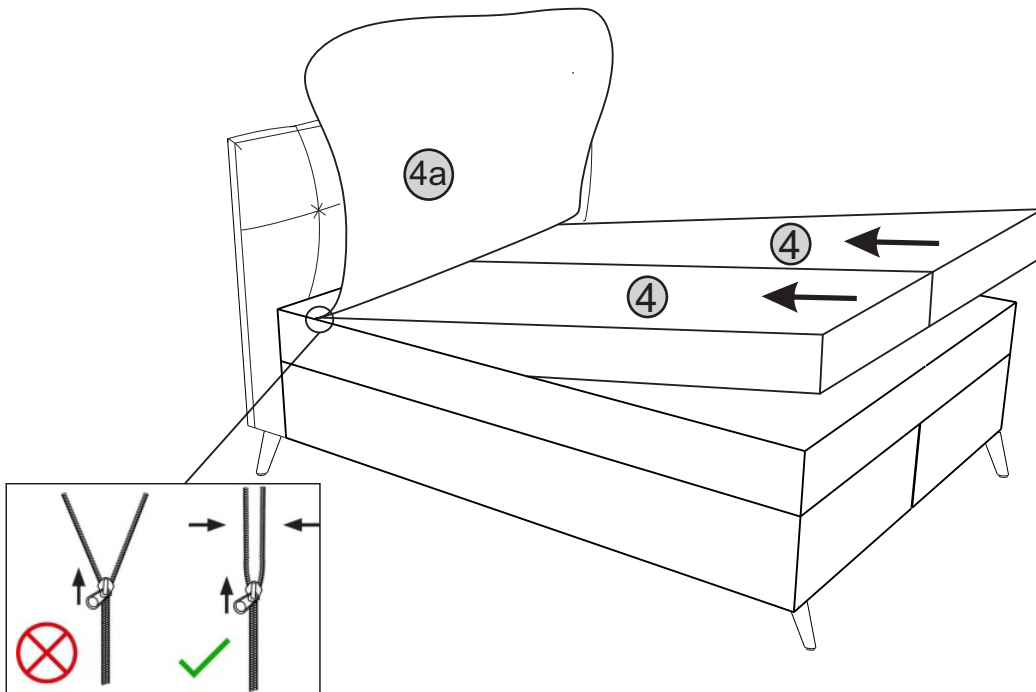

5

0
10
20
30
40
50
60
70
80
90
100
110
120
130
140
150
160
170
180

6