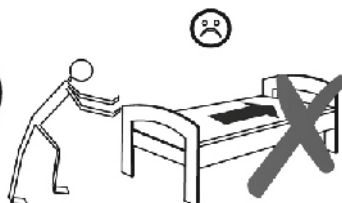

MAYA

3-sitzer sofa

20 min

(D) Montageanleitung

(FR) Notice de montage

(NL) Handleiding voor de montage

(CZ) Montážní návod

(HU) Szerelési útmutató

(TR) Montaj talimatı

(GB) Assembly instructions

(IT) Istruzioni di montaggio

(PL) Instrukcja montażu

(SK) Návod na montáž

(RO) Instrucțiuni de montaj

(RU) Инструкция по монтажу

1

Ax1

Bx1

Cx2

0-6