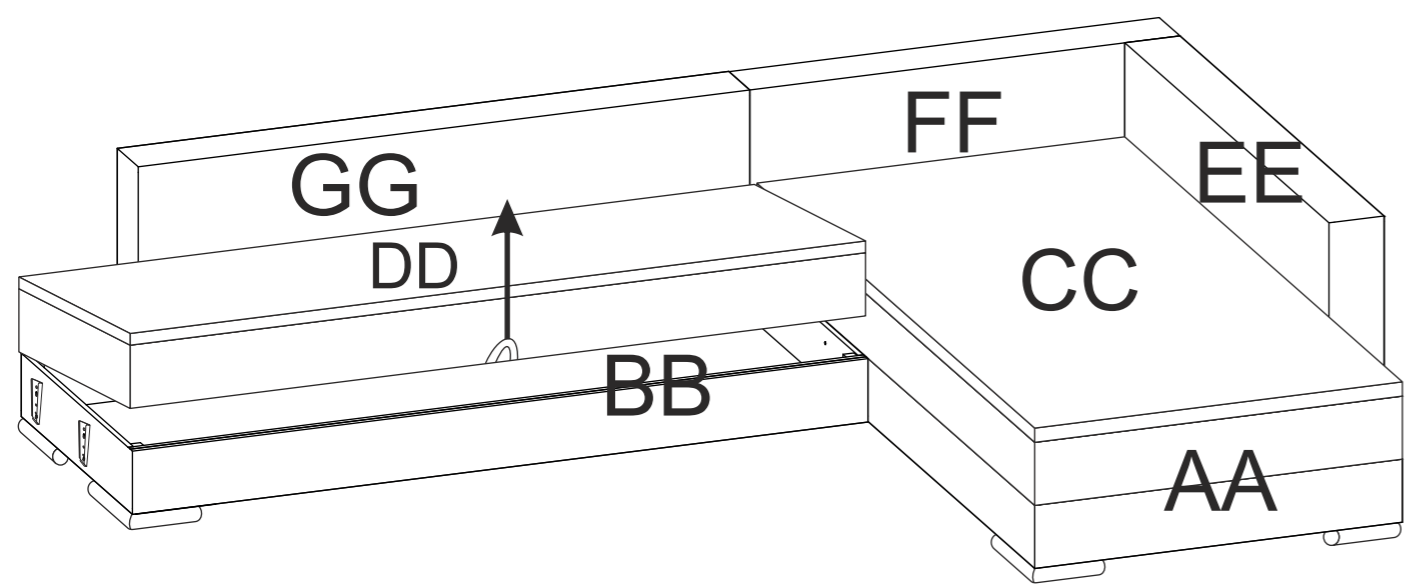

18

19

NIGHT&DAY 180 P

- (DE) Montageanleitung
- (IT) Istruzioni di montaggio
- (PL) Instrukcja montażu
- (FR) Notice de montage
- (NL) Handleiding voor de montage
- (RO) Instrucțiuni de asamblare
- (GB) Assembly instructions
- (SK) Montážny návod
- (TR) Montaj talimatı
- (CZ) Montážní návod
- (RU) Инструкция по монтажу
- (HU) Szerelési útmutató

Name - Nazwa - Naam - Name - Isim - название
Nome - Nom - Numele - Meno - Jméno - Neve

NIGHT&DAY 180 P

3x a	4x b	6x c 60 mm 50 mm	1x d 50 mm	1x e	2x f1 f2	8x
2x h1 h2	28x (4x20) i	8x (M6x20) j	15x (M6x30) k	2x (M6x45) l	6x (M8x60) m	5x (M8x70) n
4x (M8x80) o	8x p	Ø6 19x r	Ø8 15x s	13x t	M8 1x u	5x v
3x w 80 cm	2x q 72 cm	1x y	2x z			

Service - Servis - Dienstverlening - Servis - Servis - Сервисная служба - Servizio - Service
Serviciu - Služby - Szolgáltatás

COLLI 1

2x Q
1x y
2x z

COLLI 3

FF EE
GG JJ

COLLI 2

DD HH
BB 3x w

Ver: 11.03.24

NIGHT&DAY 180 P