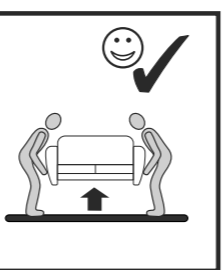

# NIGHT&DAY 180 P

- (DE) Montageanleitung
- (IT) Istruzioni di montaggio
- (PL) Instrukcja montażu
- (FR) Notice de montage
- (NL) Handleiding voor de montage
- (RO) Instrucțiuni de asamblare
- (GB) Assembly instructions
- (SK) Montážny návod
- (TR) Montaj talimatı
- (CZ) Montážní návod
- (RU) Инструкция по монтажу
- (HU) Szerelési útmutató