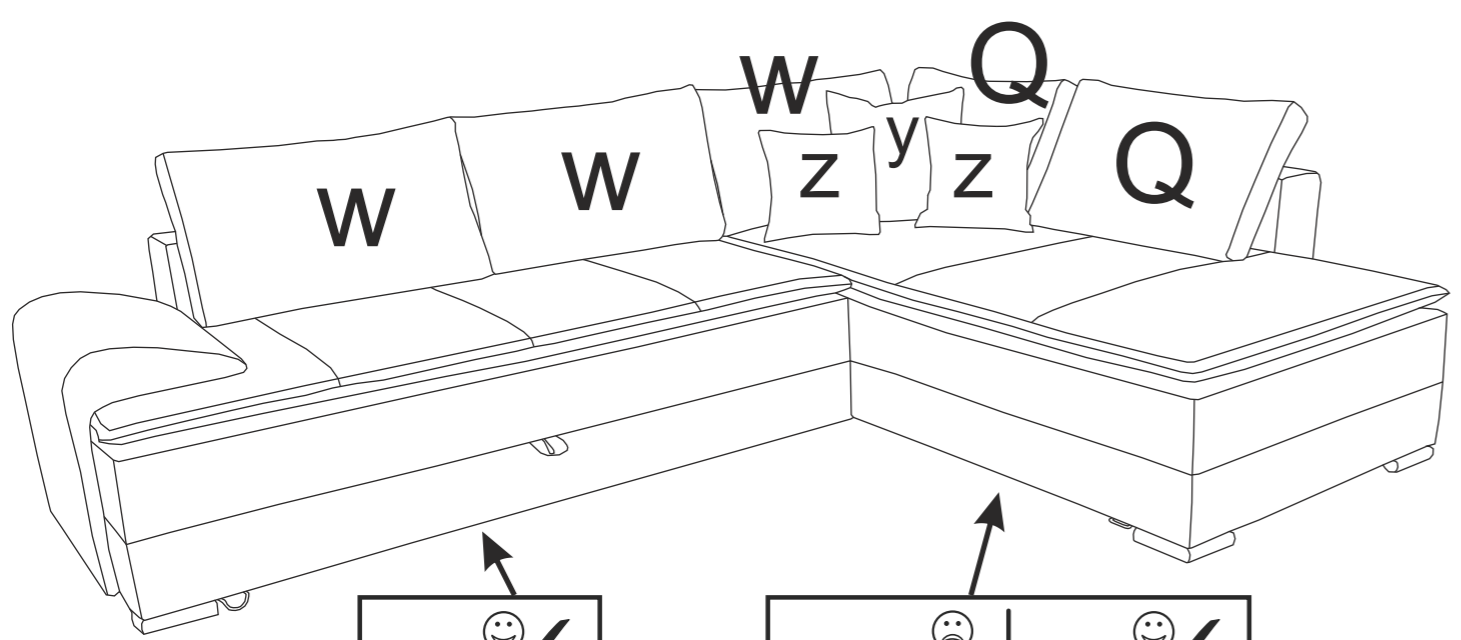

# NIGHT&DAY 180 P

- (DE) Montageanleitung
- (IT) Istruzioni di montaggio
- (PL) Instrukcja montażu
- (FR) Notice de montage
- (NL) Handleiding voor de montage
- (RO) Instrucțiuni de asamblare
- (GB) Assembly instructions
- (SK) Montážny návod
- (TR) Montaj talimatı
- (CZ) Montážní návod
- (RU) Инструкция по монтажу
- (HU) Szerelési útmutató