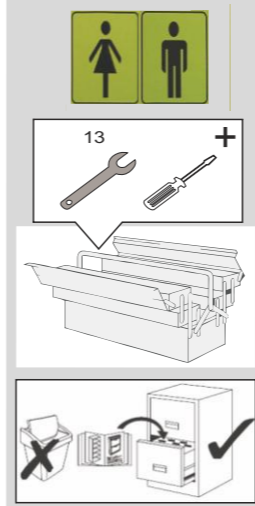

# NIGHT&DAY 180 P

- (DE) Montageanleitung
- (IT) Istruzioni di montaggio
- (PL) Instrukcja montażu
- (FR) Notice de montage
- (NL) Handleiding voor de montage
- (RO) Instrucțiuni de asamblare
- (GB) Assembly instructions
- (SK) Montážny návod
- (TR) Montaj talimatı
- (CZ) Montážní návod
- (RU) Инструкция по монтажу
- (HU) Szerelési útmutató