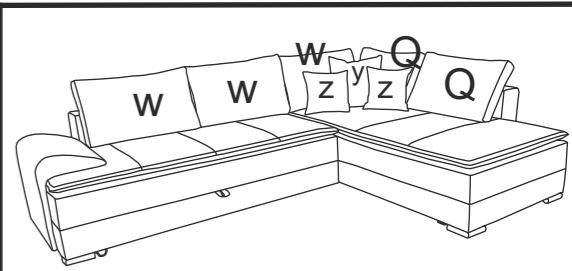

NIGHT&DAY 180 P

3x a	4x b	6x c 60 mm 50 mm	1x d 50 mm	1x e	2x f1 f2	8x
2x h1 h2	28x (4x20) i	8x (M6x20) j	15x (M6x30) k	2x (M6x45) l	6x (M8x60) m	5x (M8x70) n
4x (M8x80) o	8x p	Ø6 19x r	Ø8 15x s	13x t	M8 1x u	5x v
3x w 80 cm	2x q 72 cm	1x y	2x z			

Service - Servis - Dienstverlening - Servis - Servis - Сервисная служба - Servizio - Service
Serviciu - Služby - Szolgáltatás

COLLI 1

2x Q
1x y
2x z

COLLI 3

FF EE
GG JJ

COLLI 2

DD HH
BB 3x w

Ver: 11.03.24

NIGHT&DAY 180 P