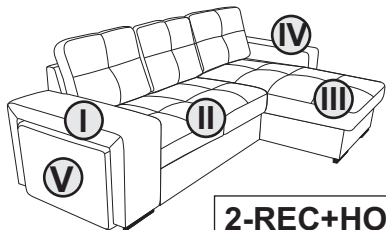

20 MIN

2 X

- (D) AUFBAUANLEITUNG
- (NL) HANDLEIDING VOOR DE MONTAGE
- (TR) MONTAJ TALIMATI
- (RO) INSTRUCIUNI DE ASAMBLARE
- (F) INSTRUCTION D'ASSEMBLAGE
- (CZ) POKYNY K MONTÁŽI
- (BG) ИНСТРУКЦИИ ЗА МОНТАЖ
- (HR) UPUTSTVA ZA MONTAŽU

- (GB) ASSEMBLY INSTRUCTIONS
- (PL) INSTRUKCJA MONTAŻU
- (RU) Инструкция по монтажу
- (I) PROCEDURA DI ASSEMBLAGGIO
- (SK) POKYNY K MONTÁŽI
- (HU) ÖSSZESZERELÉSI ÚTMUTATÓ
- (SLO) NAVODILA ZA MONTAŽO
- (S) MONTERINGSANVISNING
- (LT) DIEGIMO INSTRUKCIJOS
- (E) INSTRUCCIONES DE MONTAJE

MODEL

"MM 297 MATTINA"