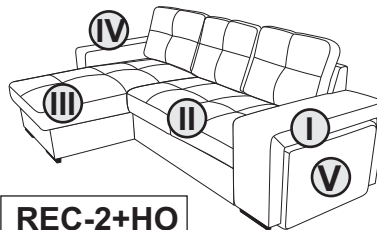

2/3

hardware bag/sachet matériel/zubehörbeutel/sachetti materiale/bolsa de materiales/worek materiałowy

pre-assembled/ pre assemble/vormontiert/premontato/wstępnie/zamontowane