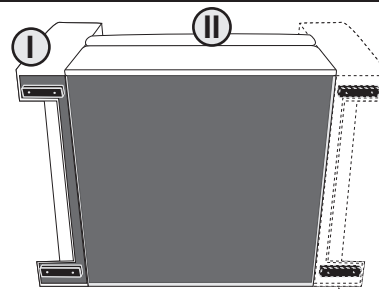

# "MM 297 MATTINA"

2-REC+HO

REC-2+HO

3/3

10

11

LE TRI + FACILE

20 MIN