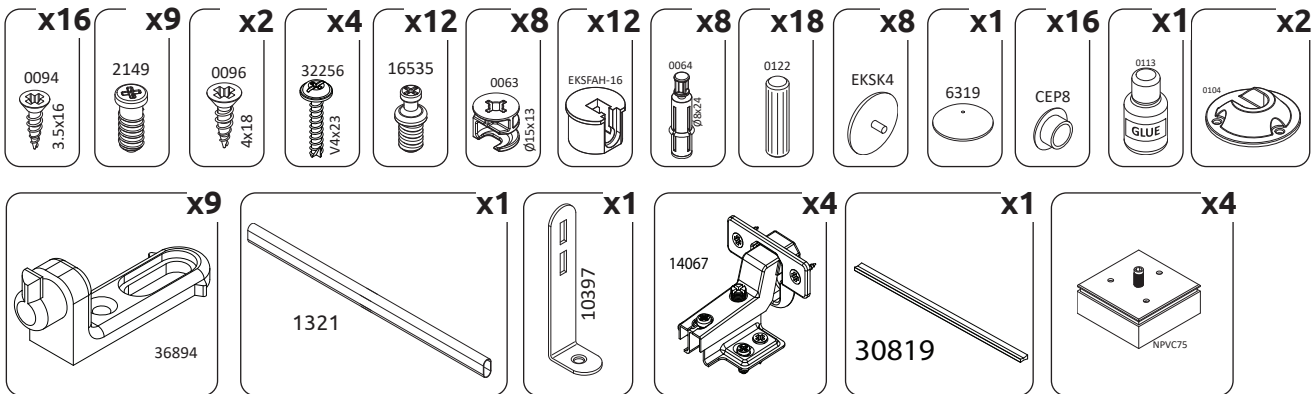

**P1/PN**  
LWH - 468x555x2236  
14.07.2021

1

2

3

4

5

\*opt 1

\*opt 2