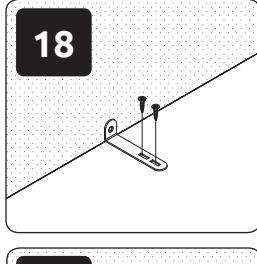

РУССКИЙ

Важная информация
Внимательно прочитайте.
Сохраните эту информацию.

ВНИМАНИЕ
Крепежные средства для крепления к стене не прилагаются, для разных материалов стен требуются различные крепления. Используйте крепежные средства, подходящие для материала стен в Вашем доме. Если Вы не уверены, какой тип крепления подходит к данному материалу, обратитесь в специализированный магазин.

ČEŠTINA

Důležitá informace
Přečtěte si pozorně
Tuto informaci si uschovejte
pro další použití

SRPSKI

Pažljivo pročitate!
Sačuvajte za ubuduće.

SLOVÁK

Dôležitá informácia
Čítajte pozorne
Tieto informácie si odložte
pre ďalšie použitie

ENGLISH

Important information
Read carefully.
Keep this information for
further reference.

MAGYAR

FIGYELEM!
A falhoz való rögzítőeszközök nem tartoznak ide, mivel a különböző falanyagokhoz különböző típusú rögzítőeszközökre van szükség. Használjon otthona falainak megfelelő rögzítő eszközöket. A megfelelő rögzítési rendszerekkel kapcsolatos tanácsért forduljon a helyi szakkereskedőhöz.

DEUTSCH

Wichtige Information -
Bitte sorgfältig lesen und
aufbewahren!

ROMÂNĂ

Informații importante
Citește cu atenție
Păstrați aceste informații
pentru referințe
suplimentare

FRANÇAIS

TÜRK

Önemli bilgi
Dikkatlice oku
Daha fazla referans için bu
bilgileri saklayın

ITALIANO

Informazioni importanti
Leggi attentamente
Conserva queste
informazioni per ulteriore
riferimento

NEDERLANDS

Belangrijke informatie
Lees aandachtig
Bewaar deze informatie
voor verdere referentie

WAARSCHUWING!
Bevestigingsmiddelen voor de muur zijn niet inbegrepen, omdat verschillende muurmateriaal verschillende soorten bevestigingsmiddelen vereisen. Gebruik bevestigingsmiddelen die geschikt zijn voor de muur in uw huis. Neem voor advies over geschikte bevestigingsystemen contact op met uw plaatselijke gespecialiseerde dealer.

POLSKI

Ważne!
Uważnie przeczytać!
Zachować do wykorzystania w
przyszłości.

OSTRZEŻENIE!
Elementy do mocowania w ścianie, kotwy i wkręty do nich, nie zostały dostarczone w opakowaniu ponieważ ściany są wykonane z różnych materiałów, które wymagają różnych elementów montażowych. Prosimy zakupić i zastosować te, które są odpowiednie do ścian w Państwa mieszkaniu. Aby uzyskać poradę, jakie elementy mocujące zastosować, należy skontaktować się ze sprzedawcami w wyspecjalizowanym sklepie.