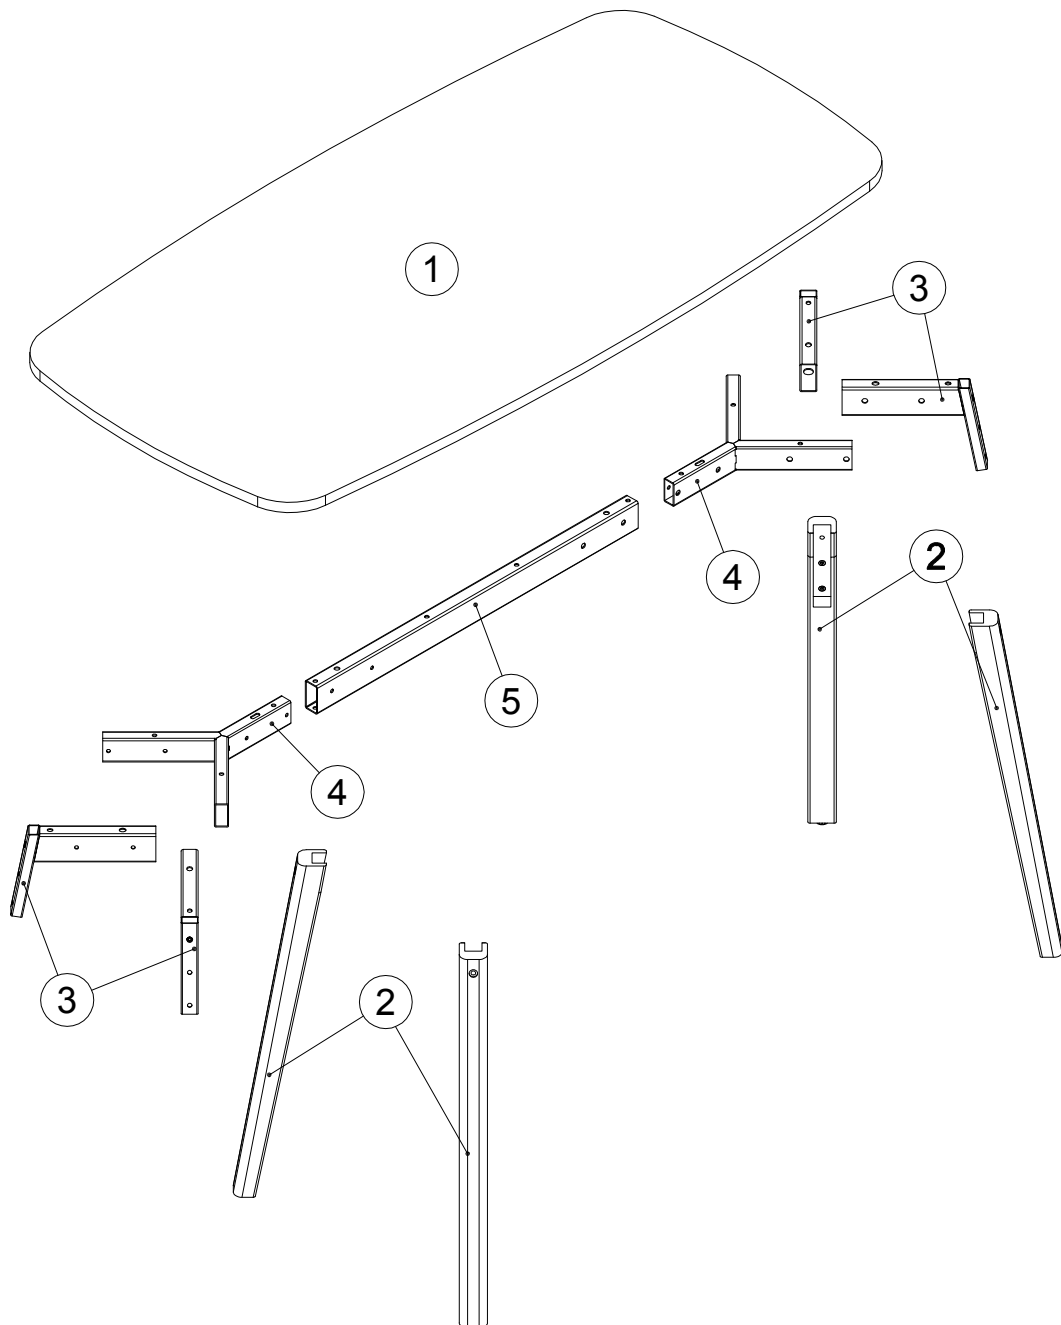

Art. Nr.3958 2744, 1399 0743, 7202 1507, 9449 3358

LKZ 41164

- | | |
|---|-------------------------------------|
| (D) Montageanleitung | (GB) Assembly instructions |
| (FR) Notice de montage | (IT) Istruzioni di montaggio |
| (NL) Handleiding voor de montage | (PL) Instrukcja montazu |
| (CZ) Montážní návod | (SK) Návod na montáž |
| (HU) Szerelési útmutató | (RO) Instrukțiuni de montaj |
| (TR) Montaj talimati | (RU) Инструкция по монтажу |

N	Size/MaB (mm)	Qty	✓
1	1780x780x23	1	
2	732x50x50	4	
3	256x178x30	4	
4	314x317x50	2	
5	1000x60x30	1	

Service - Dienstverlening - Serwis - Servis - Сервисная служба

Name - Naam - Nazwa - Isim - Название

Nr. - No. - Номер

Typ - Type - Тип - Тип

1

000131		M8		22x16
		x4		
230041		G		
		x4		

2

3

A	M6x25	E	12x9M6
194393		000487	
	x12		x12

4

B	M6x30
301513	
	x8

5

6