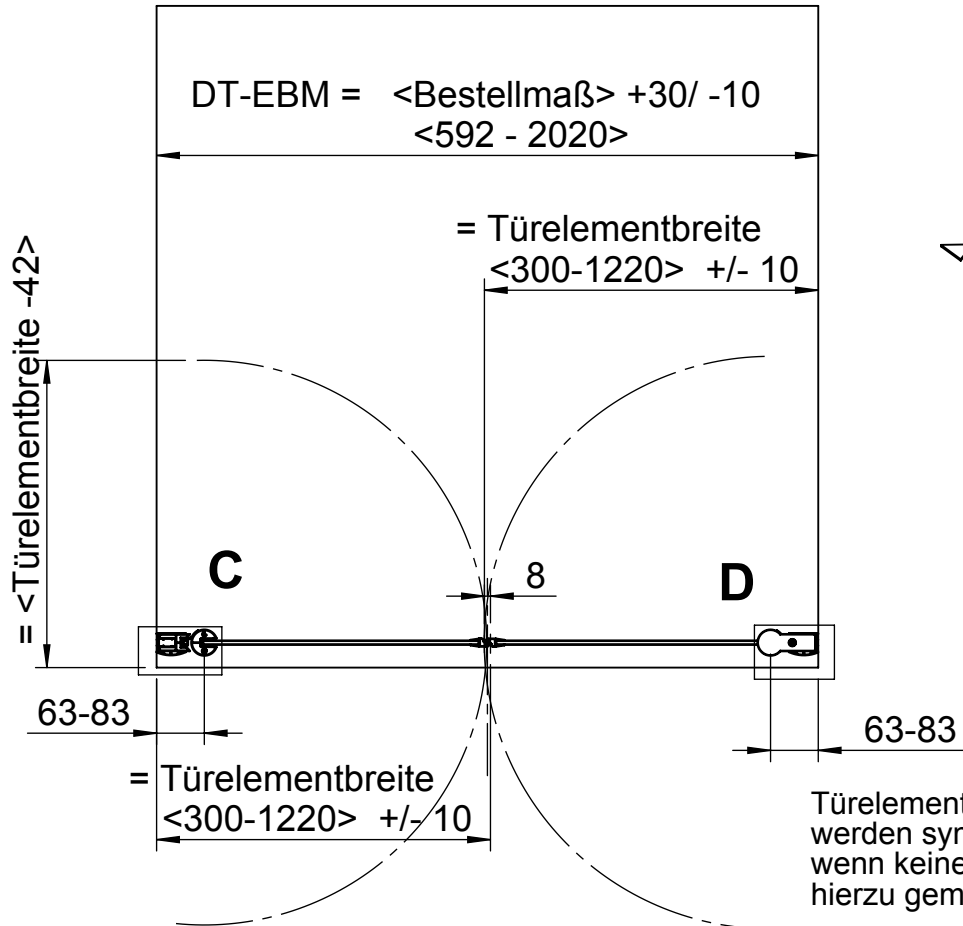

Standard-Modelle:

1000-er
(900-er)
[800-er]

N110

DETAIL A 1 : 1

DETAIL B 1 : 1

GEO

**Duschwände
Spiegelschränke**
...auf Dauer besser

GEO Produkte GmbH
Friedrichsfelder Straße 27
68723 Schwetzingen

Maßstab
1:10

				Datum	Name	Bezeichnung	
			gez.	17.04.2014	Kiefer	Datenblatt N110	
			gepr.			Standardmaße	
Zust. Änderung	Tag	Name	Zeich. Nr Datenblatt N110			Werkstoff	Blatt A4H 1
						Ers. für G xxxx-xx	2 Blätter

Modell:
<Maßanfertigung>

N110

DETAIL C 1 : 1

DETAIL D 1 : 1

GEO

® Duschwände
Spiegelschränke
...auf Dauer besser

GEO Produkte GmbH
Friedrichsfelder Straße 27
68723 Schwetzingen

Maßstab
1:10

				Datum	Name	Bezeichnung	
			gez.	17.04.2014	Kiefer	Datenblatt N110	
			gepr.			Maßanfertigung	
Zust. Änderung	Tag	Name	Zeich. Nr Datenblatt N110			Werkstoff	Blatt A4H 2
						Ers. für G xxxx-xx	2 Blätter