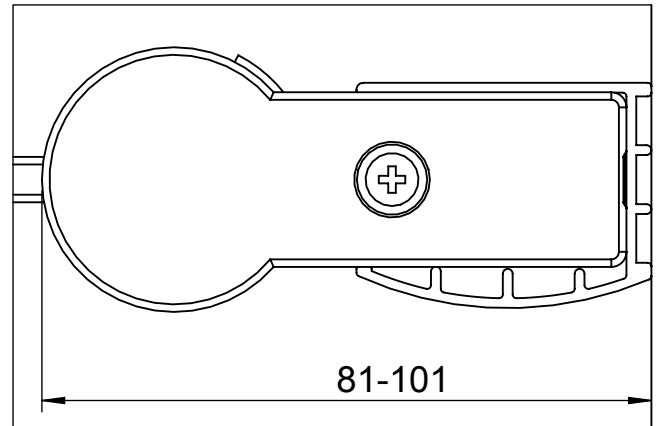

Standard-Modelle:

1000-er
(900-er)
[800-er]

N110

DETAIL A 1 : 1

DETAIL B 1 : 1

GEO

**Duschwände
Spiegelschränke**
...auf Dauer besser

GEO Produkte GmbH
Friedrichsfelder Straße 27
68723 Schwetzingen

Maßstab
1:10

				Datum	Name	Bezeichnung	
			gez.	17.04.2014	Kiefer	Datenblatt N110	
			gepr.			Standardmaße	
Zust. Änderung	Tag	Name	Zeich. Nr Datenblatt N110			Werkstoff	Blatt A4H 1
						Ers. für G xxxx-xx	2 Blätter

Modell:
<Maßanfertigung>

N110

DETAIL C 1 : 1

DETAIL D 1 : 1

GEO

® Duschwände
Spiegelschränke
...auf Dauer besser

GEO Produkte GmbH
Friedrichsfelder Straße 27
68723 Schwetzingen

Maßstab
1:10