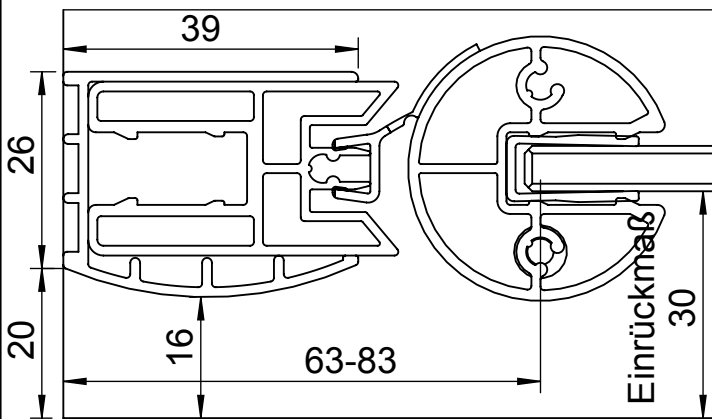

Standard-Modelle:

1000-er
(900-er)
[800-er]

N110

DETAIL A 1 : 1

DETAIL B 1 : 1

GEO

**Duschwände
Spiegelschränke**
...auf Dauer besser

GEO Produkte GmbH
Friedrichsfelder Straße 27
68723 Schwetzingen

Maßstab
1:10

				Datum	Name	Bezeichnung	
			gez.	17.04.2014	Kiefer	Datenblatt N110	
			gepr.			Standardmaße	
Zust. Änderung	Tag	Name	Zeich. Nr Datenblatt N110			Werkstoff	Blatt A4H 1
						Ers. für G xxxx-xx	2 Blätter

Modell:
<Maßanfertigung>

N110

DETAIL C 1 : 1

DETAIL D 1 : 1

GEO

® Duschwände
Spiegelschränke
...auf Dauer besser

GEO Produkte GmbH
Friedrichsfelder Straße 27
68723 Schwetzingen

Maßstab
1:10

				Datum	Name	Bezeichnung	
			gez.	17.04.2014	Kiefer	Datenblatt N110	
			gepr.			Maßanfertigung	
Zust. Änderung	Tag	Name	Zeich. Nr Datenblatt N110			Werkstoff	Blatt A4H 2
						Ers. für G xxxx-xx	2 Blätter