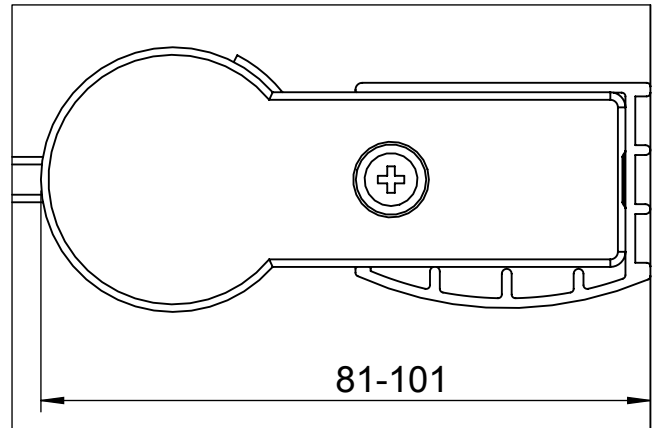

Standard-Modelle:

1000-er
(900-er)
[800-er]

N110

DETAIL A 1 : 1

DETAIL B 1 : 1

GEO

**Duschwände
Spiegelschränke**
...auf Dauer besser

GEO Produkte GmbH
Friedrichsfelder Straße 27
68723 Schwetzingen

Maßstab
1:10

				Datum	Name	Bezeichnung	
			gez.	17.04.2014	Kiefer	Datenblatt N110	
			gepr.			Standardmaße	
Zust. Änderung	Tag	Name	Zeich. Nr Datenblatt N110			Werkstoff	Blatt A4H 1
						Ers. für G xxxx-xx	2 Blätter

Modell:
<Maßanfertigung>

N110

DETAIL C 1 : 1

DETAIL D 1 : 1

GEO

® Duschwände
Spiegelschränke
...auf Dauer besser

GEO Produkte GmbH
Friedrichsfelder Straße 27
68723 Schwetzingen

Maßstab
1:10