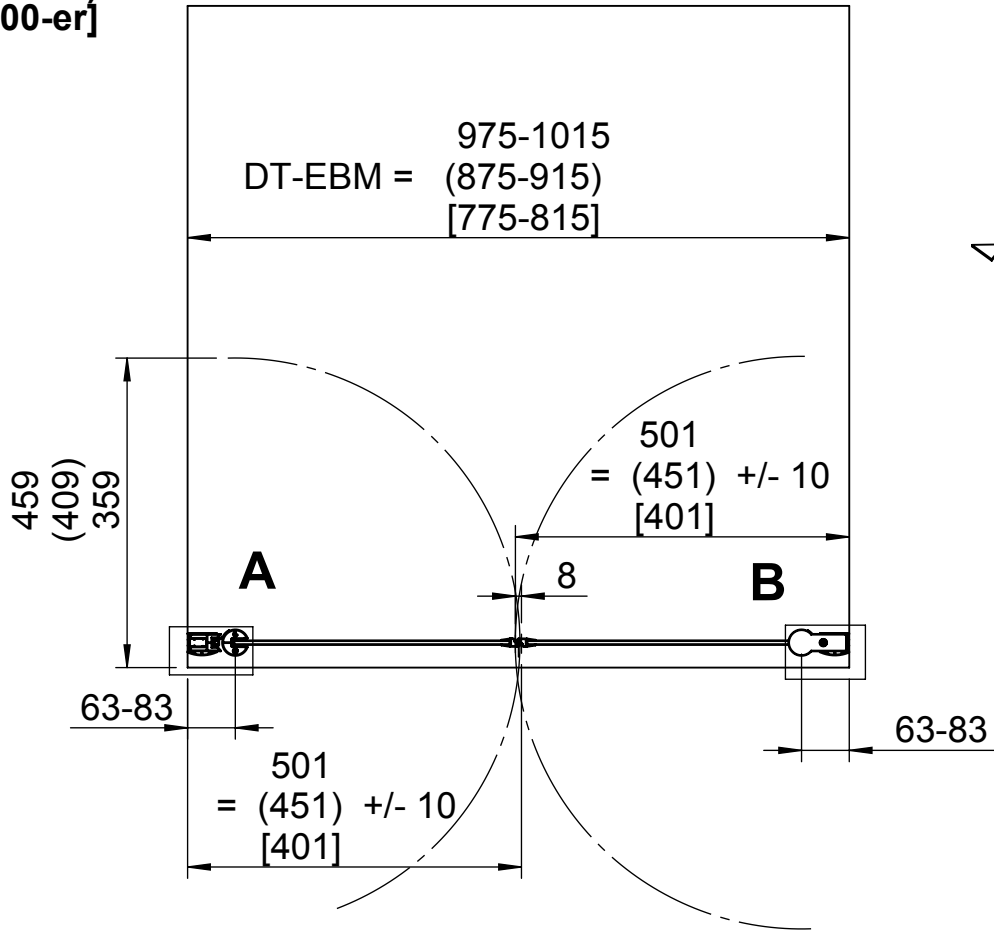

Standard-Modelle:

1000-er
(900-er)
[800-er]

N110

DETAIL A 1 : 1

DETAIL B 1 : 1

GEO

**Duschwände
Spiegelschränke**
...auf Dauer besser

GEO Produkte GmbH
Friedrichsfelder Straße 27
68723 Schwetzingen

Maßstab
1:10

				Datum	Name	Bezeichnung	
			gez.	17.04.2014	Kiefer	Datenblatt N110	
			gepr.			Standardmaße	
Zust. Änderung	Tag	Name	Zeich. Nr Datenblatt N110			Werkstoff	Blatt A4H 1
						Ers. für G xxxx-xx	2 Blätter

Modell:
<Maßanfertigung>

N110

DETAIL C 1 : 1

DETAIL D 1 : 1

GEO

® Duschwände
Spiegelschränke
...auf Dauer besser

GEO Produkte GmbH
Friedrichsfelder Straße 27
68723 Schwetzingen

Maßstab
1:10

				Datum	Name	Bezeichnung	
			gez.	17.04.2014	Kiefer	Datenblatt N110	
			gepr.			Maßanfertigung	
Zust. Änderung	Tag	Name	Zeich. Nr Datenblatt N110			Werkstoff	Blatt A4H 2
						Ers. für G xxxx-xx	2 Blätter