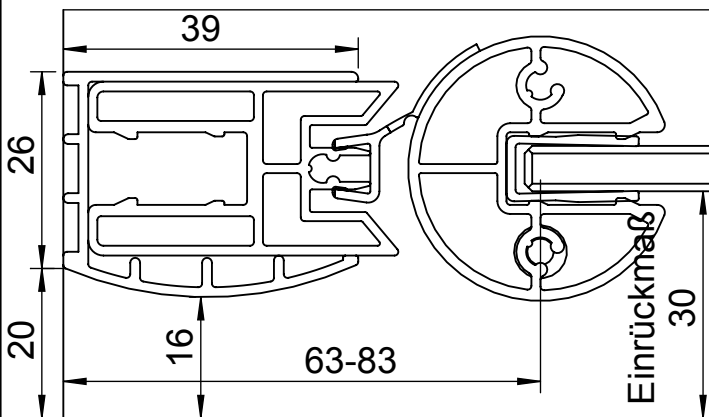

Standard-Modelle:

1000-er
(900-er)
[800-er]

N110

DETAIL A 1 : 1

DETAIL B 1 : 1

GEO

**Duschwände
Spiegelschränke**
...auf Dauer besser

GEO Produkte GmbH
Friedrichsfelder Straße 27
68723 Schwetzingen

Maßstab
1:10

				Datum	Name	Bezeichnung	
			gez.	17.04.2014	Kiefer	Datenblatt N110	
			gepr.			Standardmaße	
Zust. Änderung	Tag	Name	Zeich. Nr Datenblatt N110			Werkstoff	Blatt A4H 1
						Ers. für G xxxx-xx	2 Blätter

Modell:
<Maßanfertigung>

N110

DETAIL C 1 : 1

DETAIL D 1 : 1

GEO

® Duschwände
Spiegelschränke
...auf Dauer besser

GEO Produkte GmbH
Friedrichsfelder Straße 27
68723 Schwetzingen

Maßstab
1:10

				Datum	Name	Bezeichnung	
			gez.	17.04.2014	Kiefer	Datenblatt N110	
			gepr.			Maßanfertigung	
Zust. Änderung	Tag	Name	Zeich. Nr Datenblatt N110			Werkstoff	Blatt A4H 2
						Ers. für G xxxx-xx	2 Blätter