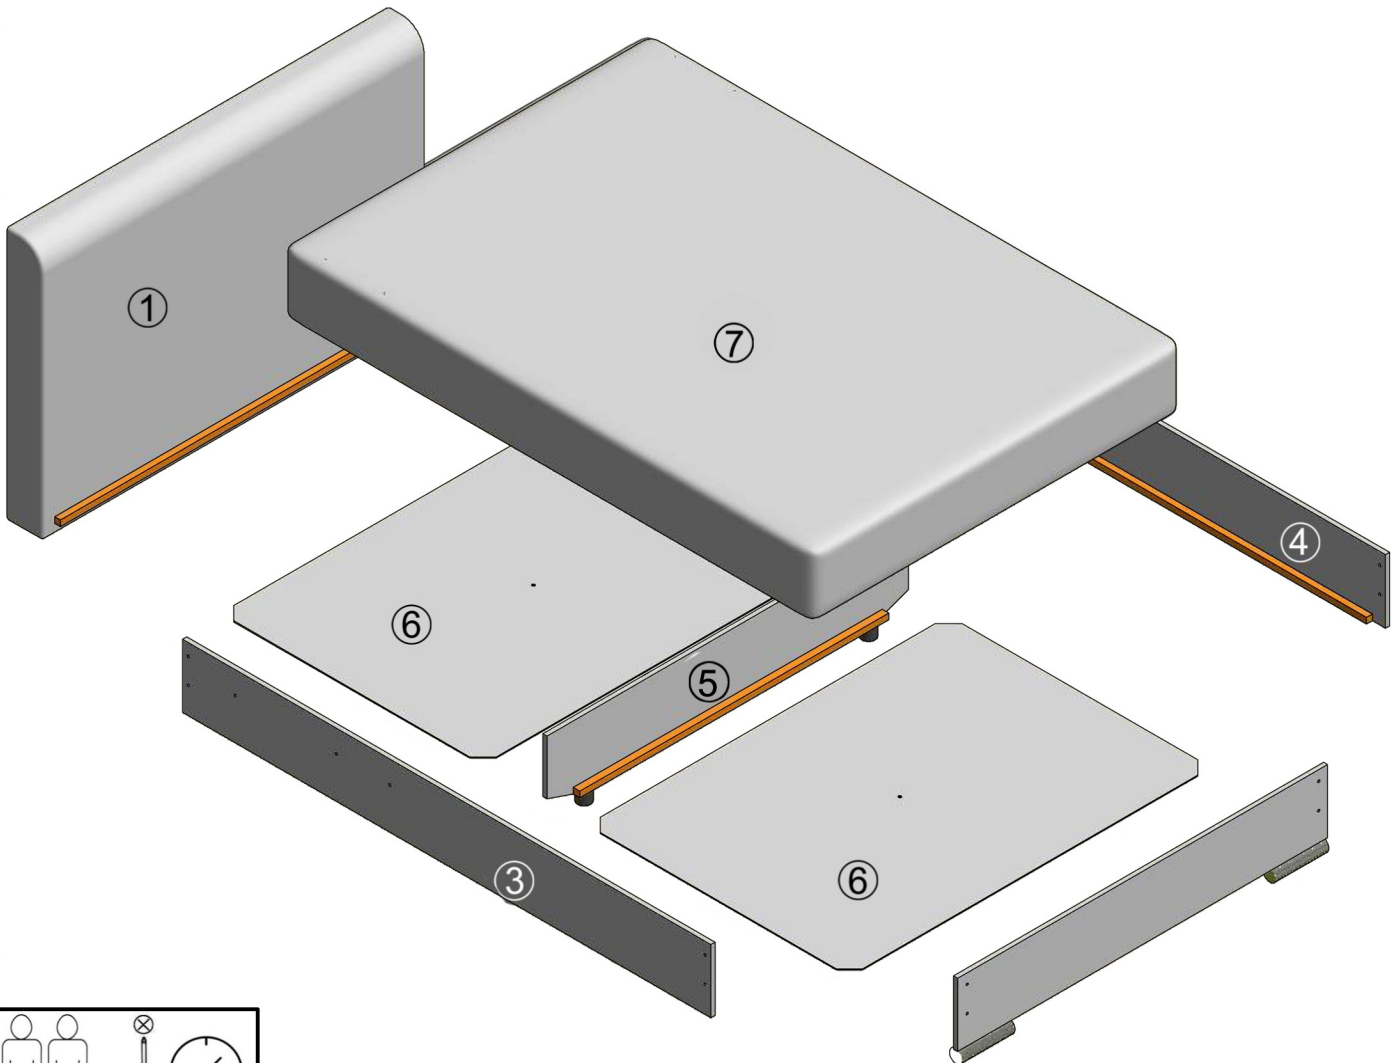

BATHANY 100/120/140