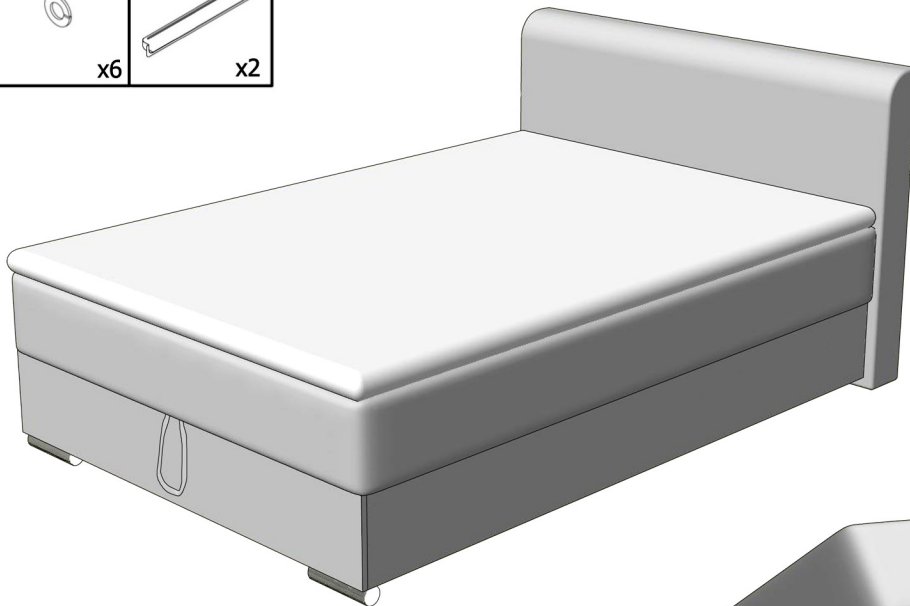

BATHANY 100/120/140

S1 M6x20 x24	S3 M6x40 x4	B1 x6	M1 x4	U1 x4	C1 L+R x1	K1 H=70 x2	D1 x2	T1 x1	K1 x1
S2 M6x20 x6	U2 x6	V1 x2