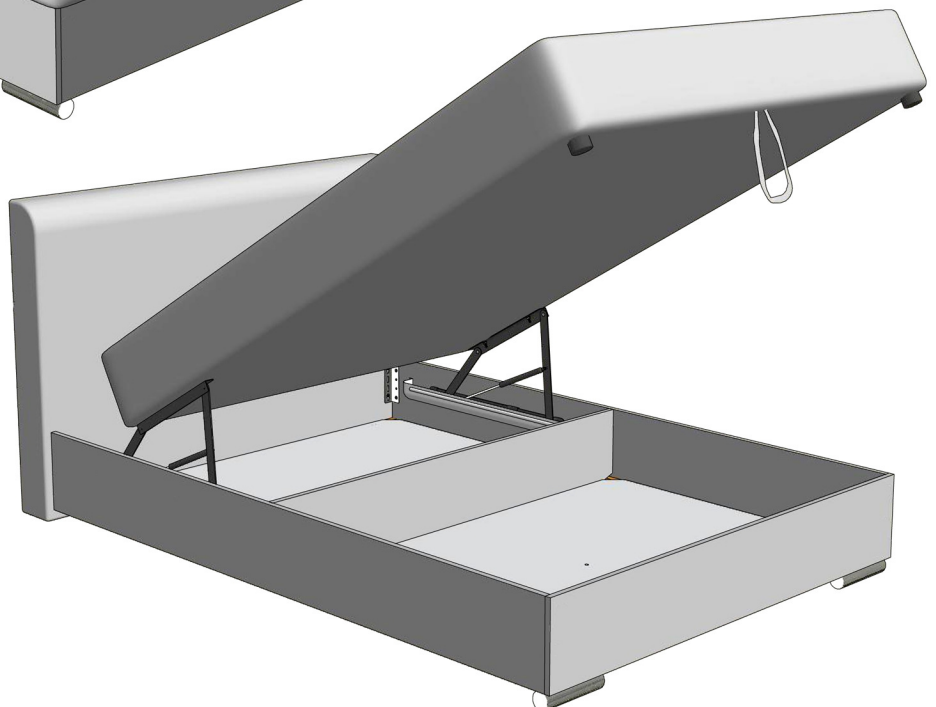

BATHANY 100/120/140

- | | |
|----------------------------------|--------------------------------|
| (DE) Montageanleitung | (IT) Istruzioni di montaggio |
| (PL) Instrukcja montażu | (FR) Notice de montage |
| (NL) Handleiding voor de montage | (RO) Instrucțiuni de asamblare |
| (GB) Assembly instructions | (SK) Montážny návod |
| (TR) Montaj talimatı | (CZ) Montážní návod |
| (RU) Инструкция по монтажу | (HU) Szerelési útmutató |

BATHANY 100/120/140

S1 M6x20 x24	S3 M6x40 x4	B1 x6	M1 x4	U1 x4	C1 L+R x1	K1 H=70 x2	D1 x2	T1 x1	K1 x1
S2 M6x20 x6	U2 x6	V1 x2							

BATHANY 100/120/140

- | | | | |
|------|-----------------------------|------|---------------------------|
| (DE) | Montageanleitung | (IT) | Istruzioni di montaggio |
| (PL) | Instrukcja montażu | (FR) | Notice de montage |
| (NL) | Handleiding voor de montage | (RO) | Instructiuni de asamblare |
| (GB) | Assembly instructions | (SK) | Montážny návod |
| (TR) | Montaj talimatı | (CZ) | Montážní návod |
| (RU) | Инструкция по монтажу | (HU) | Szerelési útmutató |