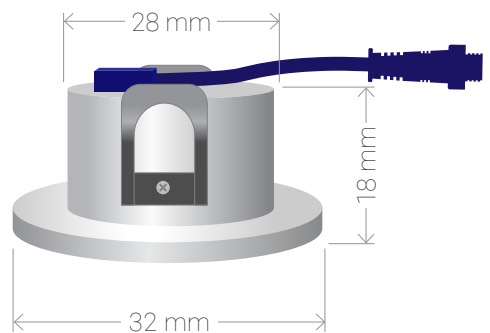

SOLEDRA®

ALTEA 28

4er Set LED Einbauleuchte 2W warmweiß

Alle Daten sind sorgfältig ermittelt. Irrtum vorbehalten. Lichtstromangabe und Effizienz unterliegen einer Toleranz von +/- 10%. Produktabbildungen können leicht vom Original abweichen. Änderungen behalten wir uns vor.

Artikelnummer	S4537
Lichtfarbe	3000K
LED Chip	Luxeon 5050
Farbwiedergabe	CRI 83
Farbkonsistenz (SDCM)	3
Lichtleistung	245lm
Leistungsaufnahme	2W
Stromverbrauch	2kWh/1000h
Energieeffizienzklasse	D
Lampenlichtstromerhalt	80,00 %
Halbwertswinkel	27°
Betriebsspannung	24V DC
Leistungsfaktor	>0.9 pf
Zündzeit	keine, sofort hell
Funktion	Dimmbar
Schutzklasse	IP55
Anwendungsbereich	Feuchträume, Innen- und Aussenbereich
Nennlebensdauer	30000h
Bemessungslebensdauer	40000h