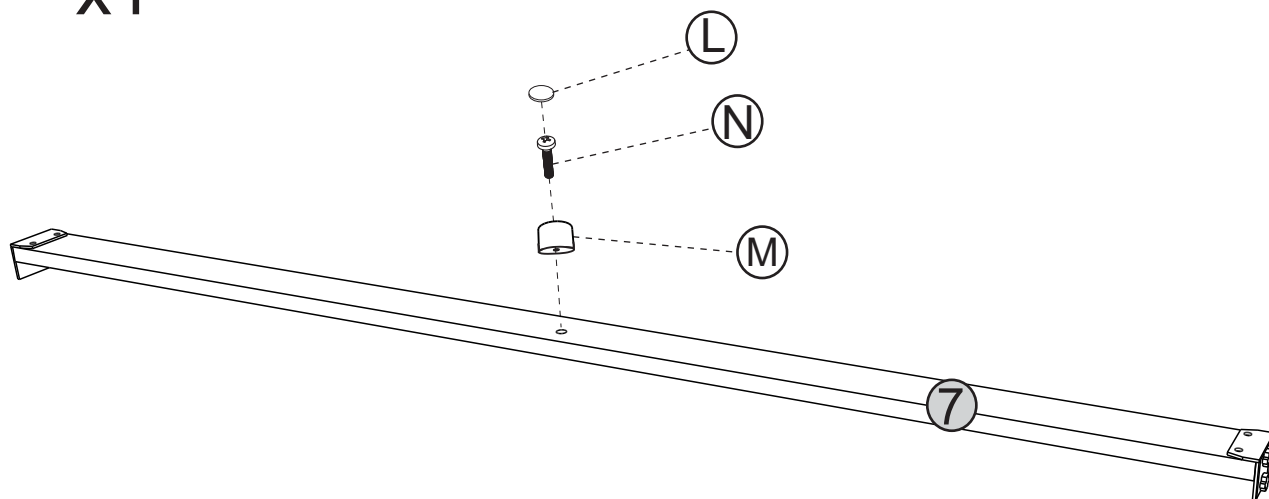

2 X	30min	 #13
		

TOM BOXBETT 90/120/140x200

3

 x4 M6x16	
--	---

4

x1

 x1 L	 x1 M	 x1 M6x20 N
---	--	--

- (D) AUFBAUANLEITUNG
- (NL) HANDLEIDING VOOR DE MONTAGE
- (TR) MONTAJ TALIMATI
- (RO) INSTRUCTIUNI DE ASAMBLARE
- (F) INSTRUCTION D'ASSEMBLAGE
- (CZ) POKYNY K MONTÁŽI
- (BG) ИНСТРУКЦИИ ЗА МОНТАЖ
- (HR) NAPUTCI ZA MONTAŽU
- (E) INSTRUCCIONES DE MONTAJE