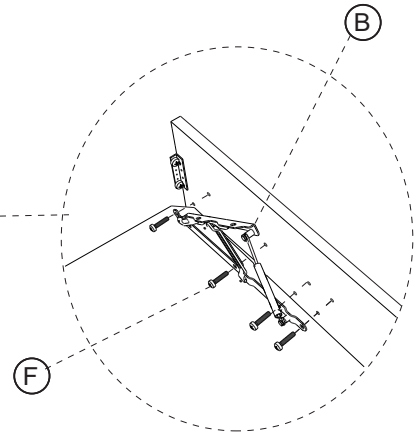

2 X	30min	⊕	#13
			

TOM BOXBETT 90/120/140x200

8

B	L x1 R	F	⊕
			
		x8	
		M8x20	

9

	x4	⊖	#13
M8			

- | | |
|----------------------------------|-------------------------------|
| (D) AUFBAUANLEITUNG | (GB) ASSEMBLY INSTRUCTIONS |
| (NL) HANDLEIDING VOOR DE MONTAGE | (PL) INSTRUKCJA MONTAŻU |
| (TR) MONTAJ TALIMATI | (RU) Инструкция по монтажу |
| (RO) INSTRUCTIUNI DE ASAMBLARE | (I) PROCEDURA DI ASSEMBLAGGIO |
| (F) INSTRUCTION D'ASSEMBLAGE | (SK) POKYNY K MONTÁŽI |
| (CZ) POKYNY K MONTÁŽI | (HU) KÖZGYŰLÉS UTASÍTÁSOK |
| (BG) ИНСТРУКЦИИ ЗА МОНТАЖ | (SLO) NAVODILA ZA MONTAŽO |
| (HR) NAPUTCI ZA MONTAŽU | (S) MONTERINGSANVISNING |
| (E) INSTRUCCIONES DE MONTAJE | (LT) DIEGIMO INSTRUKCIJOS |