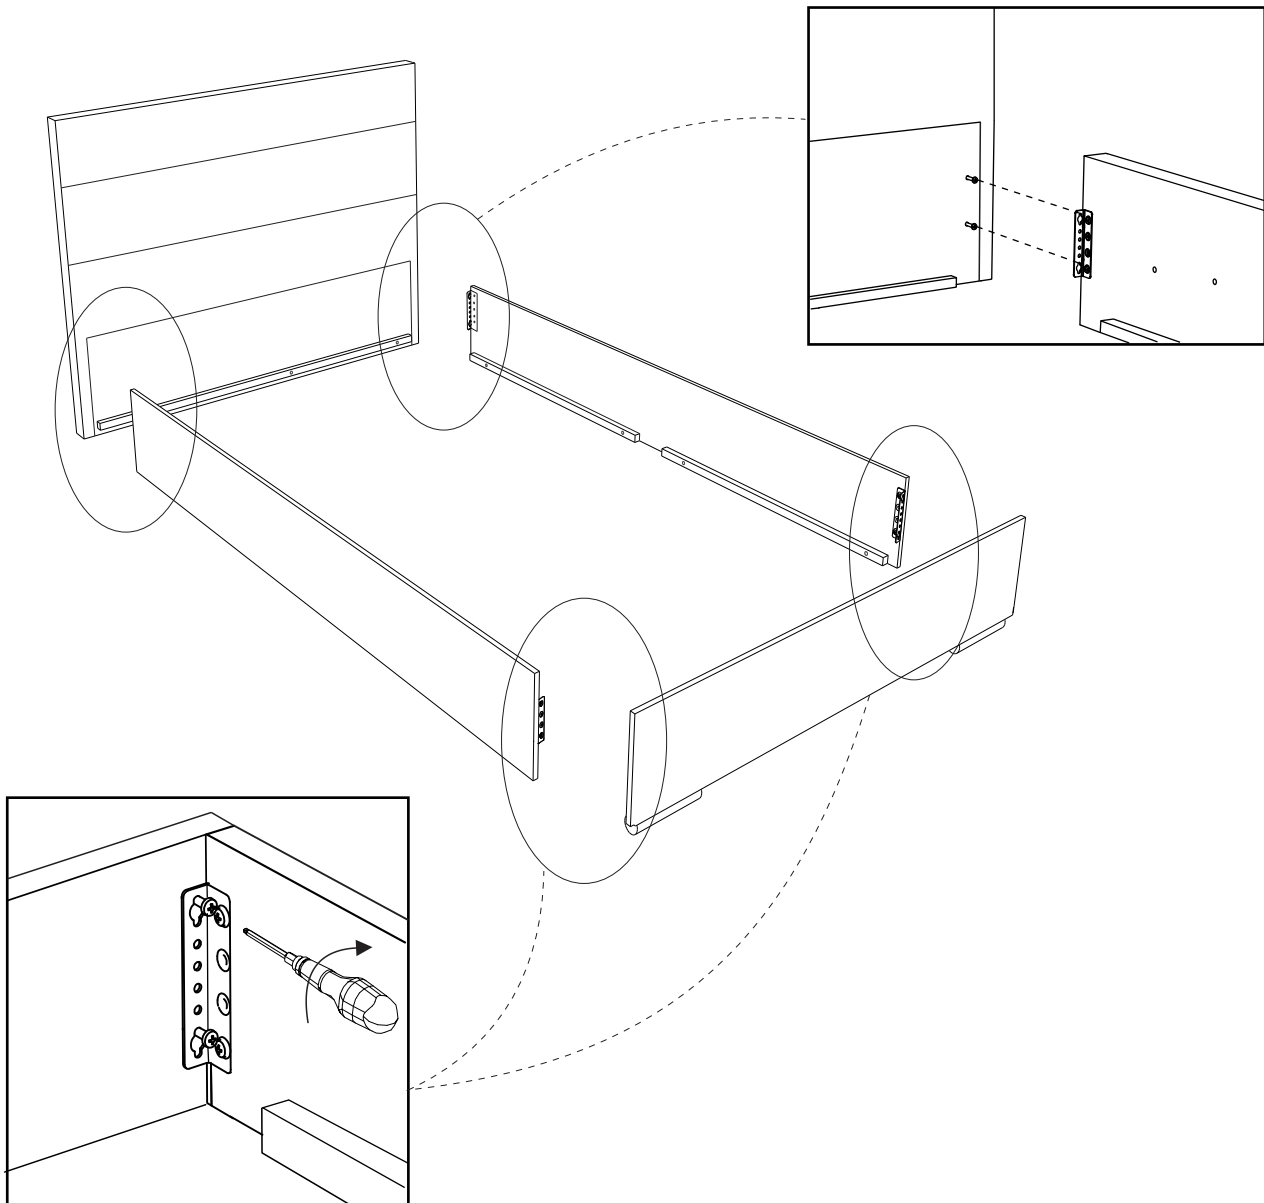

- (D) AUFBAUANLEITUNG
- (NL) HANDLEIDING VOOR DE MONTAGE
- (TR) MONTAJ TALIMATI
- (RO) INSTRUCTIUNI DE ASAMBLARE
- (F) INSTRUCTION D'ASSEMBLAGE
- (CZ) POKYNY K MONTÁŽI
- (BG) ИНСТРУКЦИИ ЗА МОНТАЖ
- (HR) NAPUTCI ZA MONTAŽU
- (E) INSTRUCCIONES DE MONTAJE

- (GB) ASSEMBLY INSTRUCTIONS
- (PL) INSTRUKCJA MONTAŻU
- (RU) Инструкция по монтажу
- (I) PROCEDURA DI ASSEMBLAGGIO
- (SK) POKYNY K MONTÁŽI
- (HU) KÖZGYŰLÉS UTASÍTÁSOK
- (SLO) NAVODILA ZA MONTAŽO
- (S) MONTERINGSANVISNING
- (LT) DIEGIMO INSTRUKCIJOS

2 X	30min	 ⊕ #13

TOM BOXBETT 90/120/140x200

3