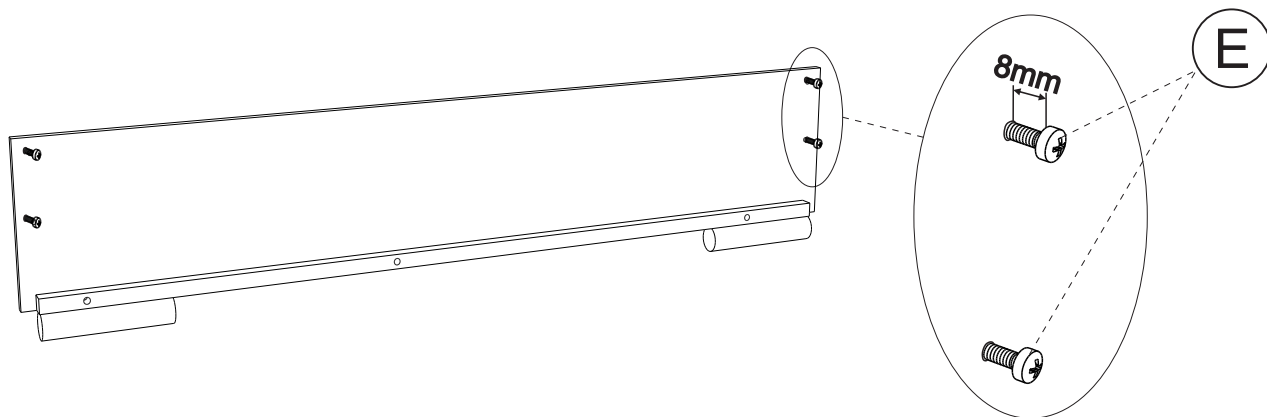

- (D) AUFBAUANLEITUNG
- (NL) HANDLEIDING VOOR DE MONTAGE
- (TR) MONTAJ TALIMATI
- (RO) INSTRUCTIUNI DE ASAMBLARE
- (F) INSTRUCTION D'ASSEMBLAGE
- (CZ) POKYNY K MONTÁŽI
- (BG) ИНСТРУКЦИИ ЗА МОНТАЖ
- (HR) NAPUTCI ZA MONTAŽU
- (E) INSTRUCCIONES DE MONTAJE

- (GB) ASSEMBLY INSTRUCTIONS
- (PL) INSTRUKCJA MONTAŻU
- (RU) Инструкция по монтажу
- (I) PROCEDURA DI ASSEMBLAGGIO
- (SK) POKYNY K MONTÁŽI
- (HU) KÖZGYŰLÉS UTASÍTÁSOK
- (SLO) NAVODILA ZA MONTAŽO
- (S) MONTERINGSANVISNING
- (LT) DIEGIMO INSTRUKCIJOS

2 X	30min	 #13

TOM BOXBETT 90/120/140x200

3

x4 M6x16	

4

x1

x1 L	x1 M	x1 M6x20 N