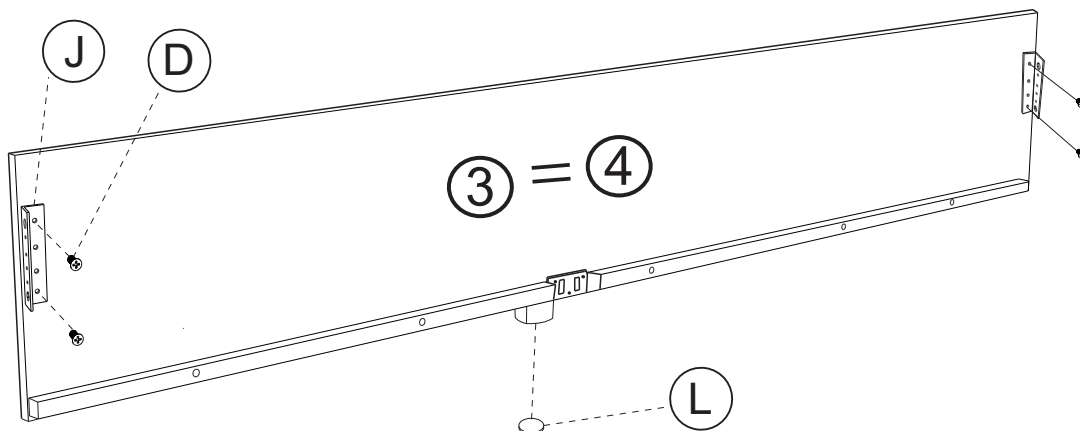

2 X	30min	 #13
		

TOM BOXBETT 90/120/140x200

1

 x4 M6x16	
--	---

2 2x

 x2	 x2	 x4 M6x20	
--	---	--	---

- (D) AUFBAUANLEITUNG
- (NL) HANDLEIDING VOOR DE MONTAGE
- (TR) MONTAJ TALIMATI
- (RO) INSTRUCTIUNI DE ASAMBLARE
- (F) INSTRUCTION D'ASSEMBLAGE
- (CZ) POKYNY K MONTÁŽI
- (BG) ИНСТРУКЦИИ ЗА МОНТАЖ
- (HR) NAPUTCI ZA MONTAŽU
- (E) INSTRUCCIONES DE MONTAJE