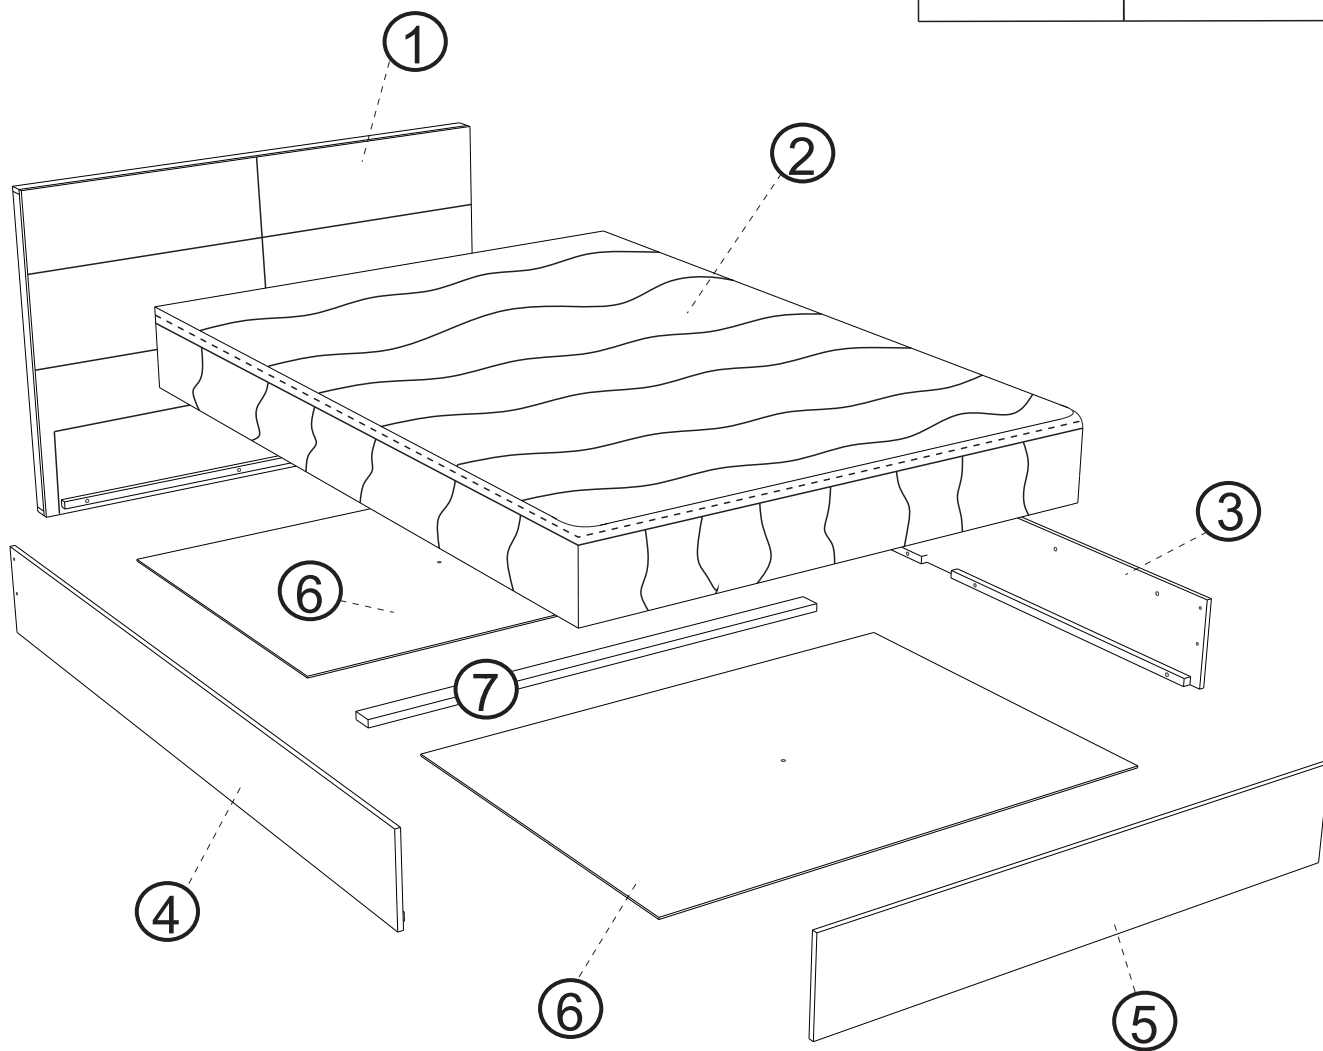

Colli	Teil
1/2	1+5+6+6+7
2/2	2+3+4