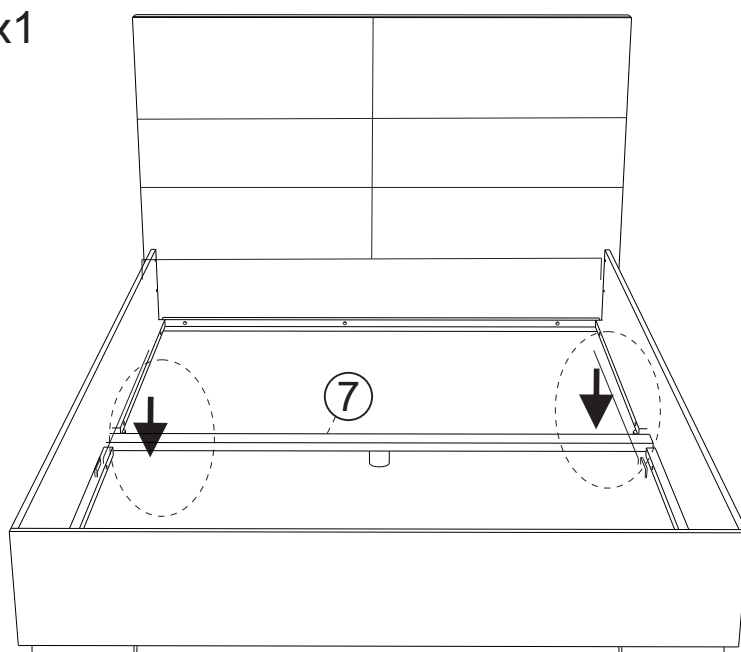

2 X	30min	⊕ #13
		

TOM BOXBETT 90/120/140x200

⑤

2x

L  x2	G  x2 5X30	H  x2 M6	A  x2	⊕ 
---	---	---	---	--

⑥

x1

- (D) AUFBAUANLEITUNG
- (NL) HANDLEIDING VOOR DE MONTAGE
- (TR) MONTAJ TALIMATI
- (RO) INSTRUCȚIUNI DE ASAMBLARE
- (F) INSTRUCTION D'ASSEMBLAGE
- (CZ) POKYNY K MONTÁŽI
- (BG) ИНСТРУКЦИИ ЗА МОНТАЖ
- (HR) NAPUTCI ZA MONTAŽU
- (E) INSTRUCCIONES DE MONTAJE