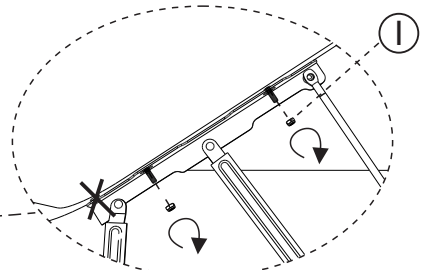

2 X	30min	⊕	#13
			

TOM BOXBETT 90/120/140x200

8

B	L x1 R	F	⊕
			
		x8	
		M8x20	

9

	x4	⊖	#13
M8			

- | | |
|----------------------------------|-------------------------------|
| (D) AUFBAUANLEITUNG | (GB) ASSEMBLY INSTRUCTIONS |
| (NL) HANDLEIDING VOOR DE MONTAGE | (PL) INSTRUKCJA MONTAŻU |
| (TR) MONTAJ TALIMATI | (RU) Инструкция по монтажу |
| (RO) INSTRUCTIUNI DE ASAMBLARE | (I) PROCEDURA DI ASSEMBLAGGIO |
| (F) INSTRUCTION D'ASSEMBLAGE | (SK) POKYNY K MONTÁŽI |
| (CZ) POKYNY K MONTÁŽI | (HU) KÖZGYŰLÉS UTASÍTÁSOK |
| (BG) ИНСТРУКЦИИ ЗА МОНТАЖ | (SLO) NAVODILA ZA MONTAŽO |
| (HR) NAPUTCI ZA MONTAŽU | (S) MONTERINGSANVISNING |
| (E) INSTRUCCIONES DE MONTAJE | (LT) DIEGIMO INSTRUKCIJOS |