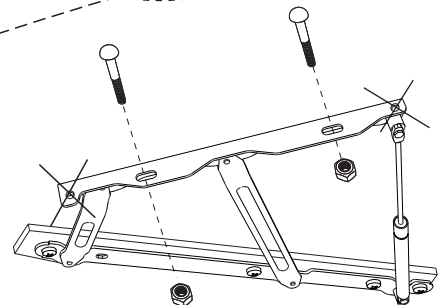

2 X	30min	⊕	#13
			

TOM BOXBETT 90/120/140x200

8

B	L x1 R	F	⊕
			
		x8	
		M8x20	

9

	x4	⊖	#13
M8			

- | | |
|----------------------------------|-------------------------------|
| (D) AUFBAUANLEITUNG | (GB) ASSEMBLY INSTRUCTIONS |
| (NL) HANDLEIDING VOOR DE MONTAGE | (PL) INSTRUKCJA MONTAŻU |
| (TR) MONTAJ TALIMATI | (RU) Инструкция по монтажу |
| (RO) INSTRUCTIUNI DE ASAMBLARE | (I) PROCEDURA DI ASSEMBLAGGIO |
| (F) INSTRUCTION D'ASSEMBLAGE | (SK) POKYNY K MONTÁŽI |
| (CZ) POKYNY K MONTÁŽI | (HU) KÖZGYŰLÉS UTASÍTÁSOK |
| (BG) ИНСТРУКЦИИ ЗА МОНТАЖ | (SLO) NAVODILA ZA MONTAŽO |
| (HR) NAPUTCI ZA MONTAŽU | (S) MONTERINGSANVISNING |
| (E) INSTRUCCIONES DE MONTAJE | (LT) DIEGIMO INSTRUKCIJOS |