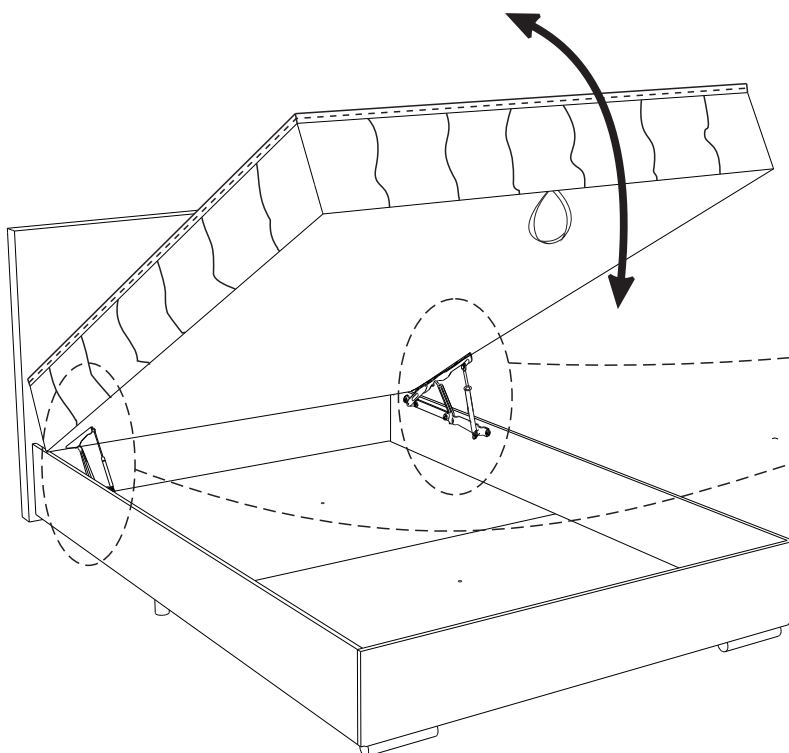

2 X	30min	⊕	#13
			

TOM BOXBETT 90/120/140x200

8

B	L x1 R	F	⊕
			
		x8	
		M8x20	

9

	x4	⊖	#13
M8			

- | | |
|----------------------------------|-------------------------------|
| (D) AUFBAUANLEITUNG | (GB) ASSEMBLY INSTRUCTIONS |
| (NL) HANDLEIDING VOOR DE MONTAGE | (PL) INSTRUKCJA MONTAŻU |
| (TR) MONTAJ TALIMATI | (RU) Инструкция по монтажу |
| (RO) INSTRUCTIUNI DE ASAMBLARE | (I) PROCEDURA DI ASSEMBLAGGIO |
| (F) INSTRUCTION D'ASSEMBLAGE | (SK) POKYNY K MONTÁŽI |
| (CZ) POKYNY K MONTÁŽI | (HU) KÖZGYŰLÉS UTASÍTÁSOK |
| (BG) ИНСТРУКЦИИ ЗА МОНТАЖ | (SLO) NAVODILA ZA MONTAŽO |
| (HR) NAPUTCI ZA MONTAŽU | (S) MONTERINGSANVISNING |
| (E) INSTRUCCIONES DE MONTAJE | (LT) DIEGIMO INSTRUKCIJOS |

TOM BOXBETT 90/120/140x200