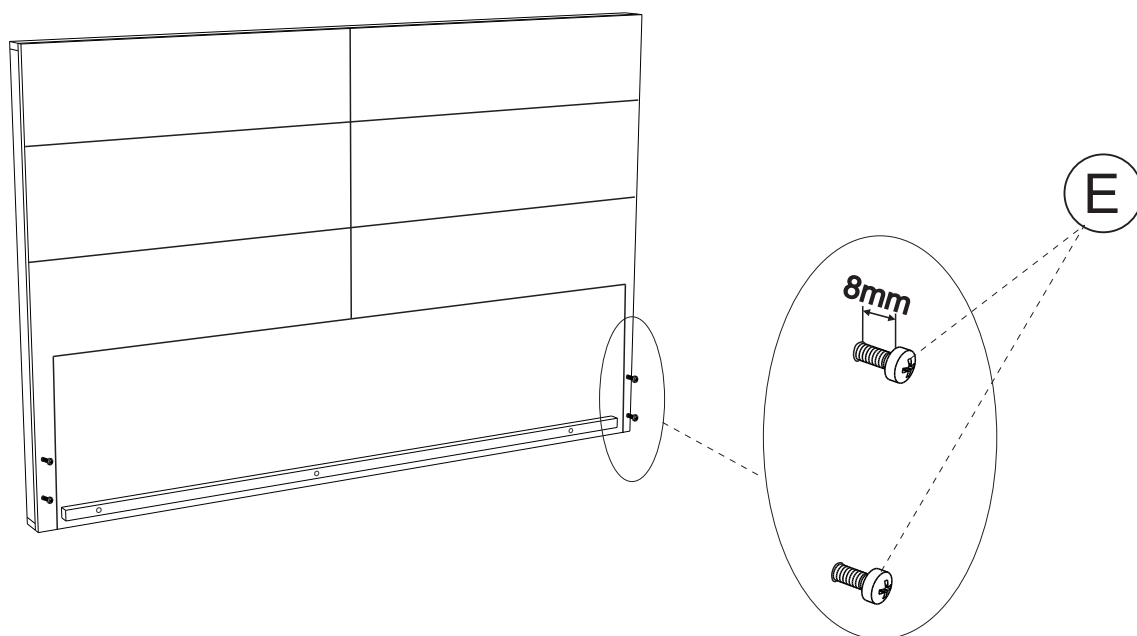

2 X	30min	 #13
		

TOM BOXBETT 90/120/140x200

1

 x4 M6x16	
--	---

2 2x

 x2	 x2	 x4 M6x20	
--	---	--	---

- (D) AUFBAUANLEITUNG
- (NL) HANDLEIDING VOOR DE MONTAGE
- (TR) MONTAJ TALIMATI
- (RO) INSTRUCTIUNI DE ASAMBLARE
- (F) INSTRUCTION D'ASSEMBLAGE
- (CZ) POKYNY K MONTÁŽI
- (BG) ИНСТРУКЦИИ ЗА МОНТАЖ
- (HR) NAPUTCI ZA MONTAŽU
- (E) INSTRUCCIONES DE MONTAJE