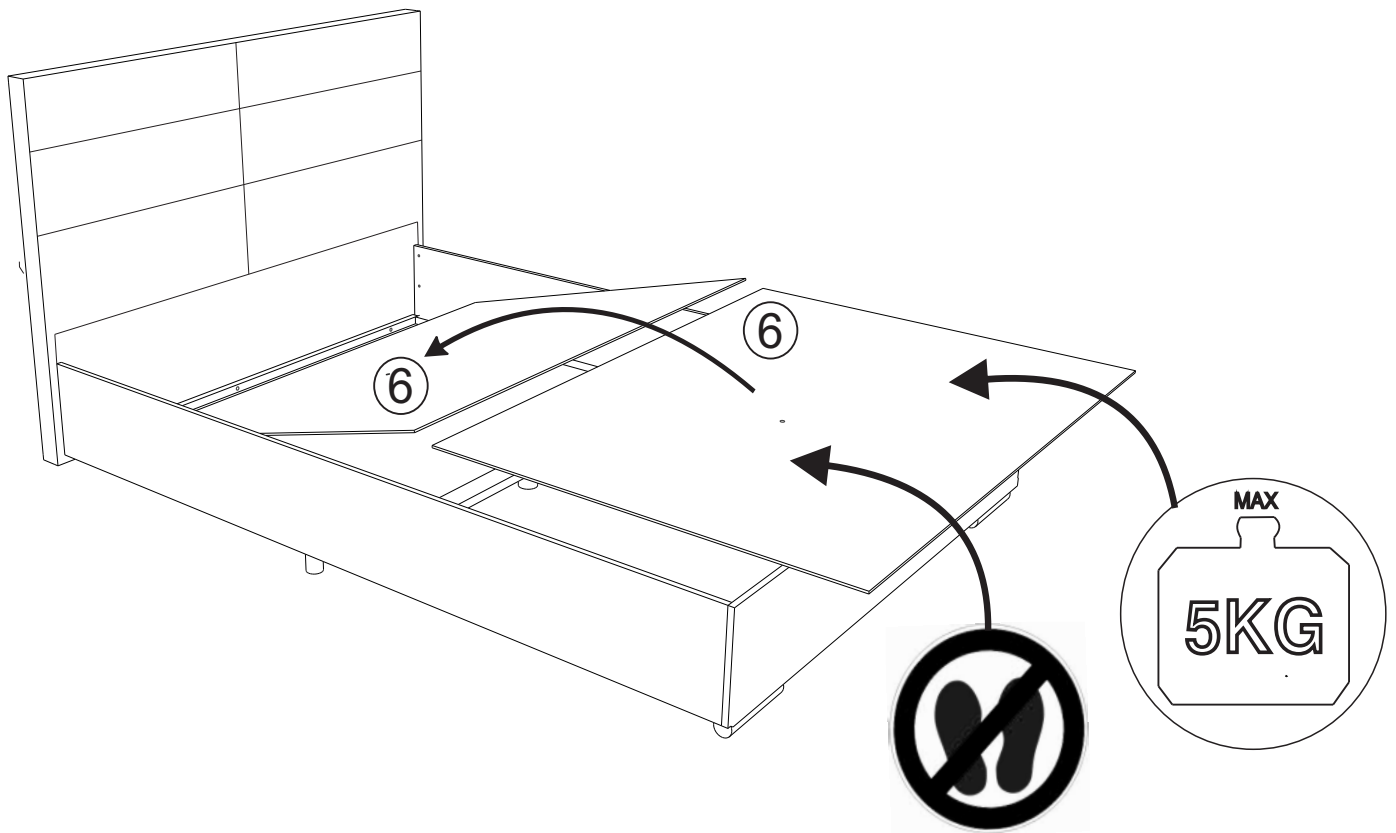

- (D) AUFBAUANLEITUNG
- (NL) HANDLEIDING VOOR DE MONTAGE
- (TR) MONTAJ TALIMATI
- (RO) INSTRUCȚIUNI DE ASAMBLARE
- (F) INSTRUCTION D'ASSEMBLAGE
- (CZ) POKYNY K MONTÁŽI
- (BG) ИНСТРУКЦИИ ЗА МОНТАЖ
- (HR) NAPUTCI ZA MONTAŽU
- (E) INSTRUCCIONES DE MONTAJE

- (GB) ASSEMBLY INSTRUCTIONS
- (PL) INSTRUKCJA MONTAŻU
- (RU) Инструкция по монтажу
- (I) PROCEDURA DI ASSEMBLAGGIO
- (SK) POKYNY K MONTÁŽI
- (HU) KÖZGYŰLÉS UTASÍTÁSOK
- (SLO) NAVODILA ZA MONTAŽO
- (S) MONTERINGSANVISNING
- (LT) DIEGIMO INSTRUKCIJOS

2 X	30min	⊕	#13

TOM BOXBETT 90/120/140x200

⑥