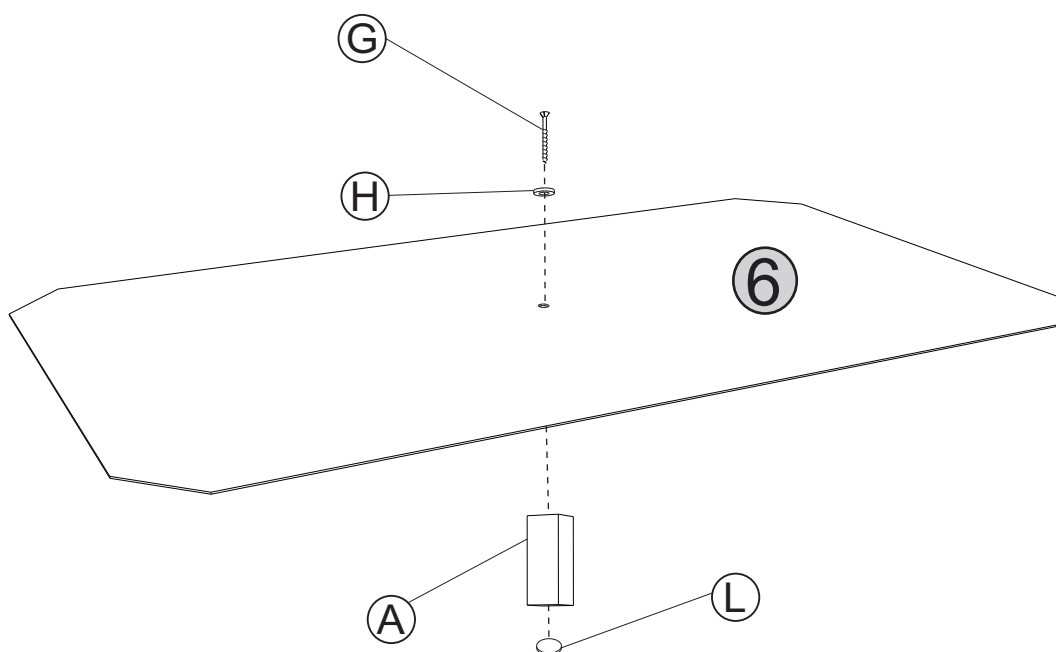

2 X	30min	⊕ #13
		

TOM BOXBETT 90/120/140x200

⑤

2x

L  x2	G  x2 5X30	H  x2 M6	A  x2	⊕ 
---	---	---	---	--

⑥

x1

- (D) AUFBAUANLEITUNG
- (NL) HANDLEIDING VOOR DE MONTAGE
- (TR) MONTAJ TALIMATI
- (RO) INSTRUCȚIUNI DE ASAMBLARE
- (F) INSTRUCTION D'ASSEMBLAGE
- (CZ) POKYNY K MONTÁŽI
- (BG) ИНСТРУКЦИИ ЗА МОНТАЖ
- (HR) NAPUTCI ZA MONTAŽU
- (E) INSTRUCCIONES DE MONTAJE