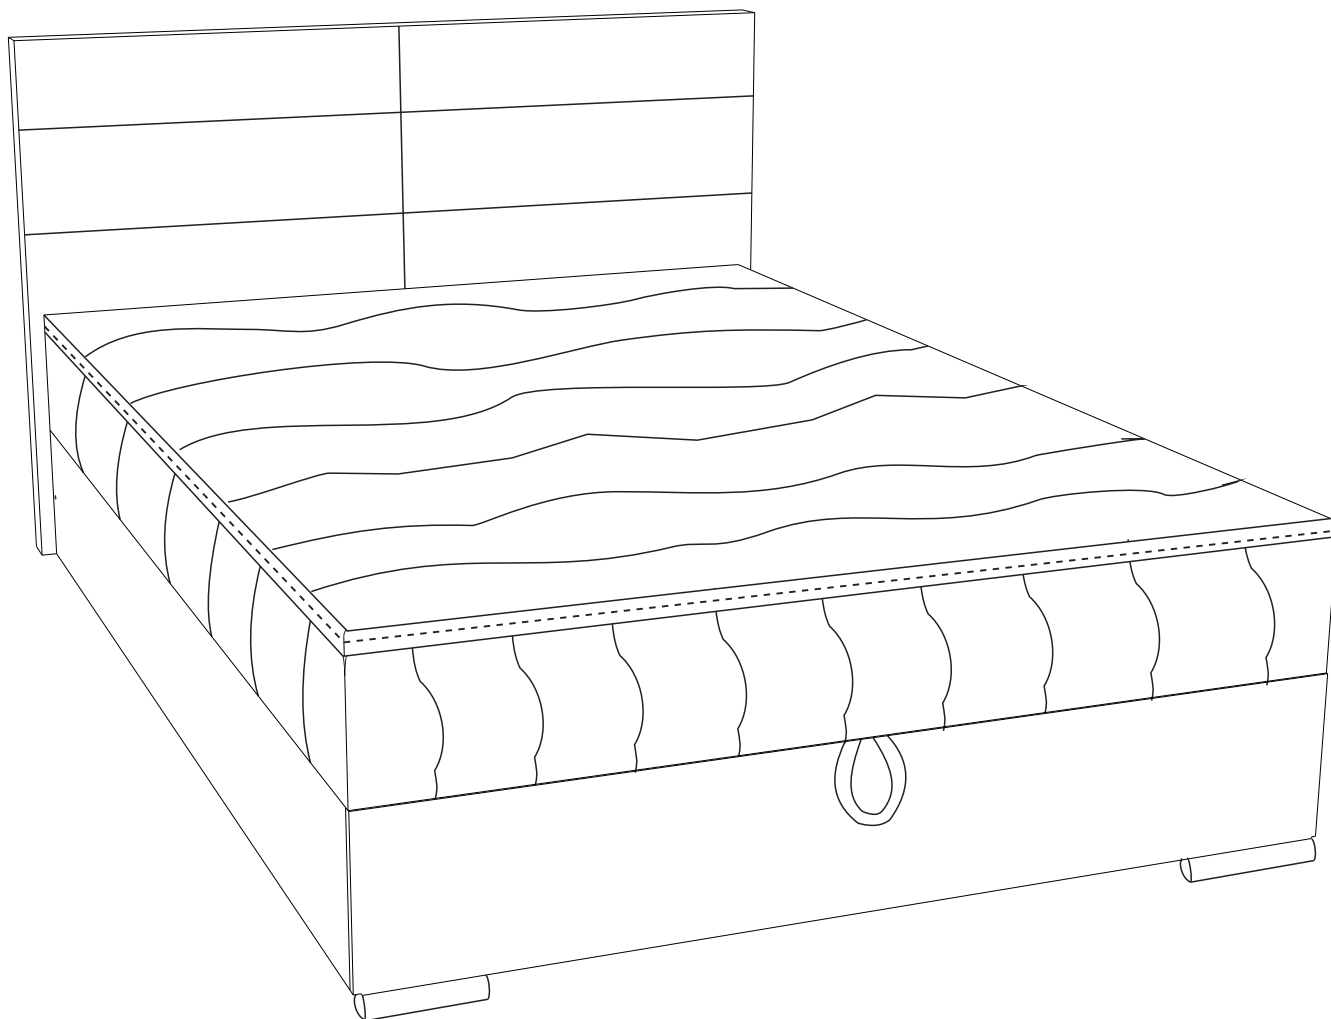

2 X	30min	 #13
		

TOM BOXBETT 90/120/140x200

A	 x2	B	 x1	C	 x2	D	 x8 M6x20	E	 x8 M6x16	F	 x8 M8x20	G	 x2 5X30	H	 x2 M6	I	 x4 M8
J	 x4	K	 x4 M8x16	L	 x5	M	 x1	N	 x1 M6x20								

LE TRI
+ FACILE

- (D) AUFBAUANLEITUNG
- (NL) HANDLEIDING VOOR DE MONTAGE
- (TR) MONTAJ TALIMATI
- (RO) INSTRUCȚIUNI DE ASAMBLARE
- (F) INSTRUCTION D'ASSEMBLAGE
- (CZ) POKYNY K MONTÁŽI
- (BG) ИНСТРУКЦИИ ЗА МОНТАЖ
- (HR) NAPUTCI ZA MONTAŽU
- (E) INSTRUCCIONES DE MONTAJE

TOM BOXBETT 90/120/140x200