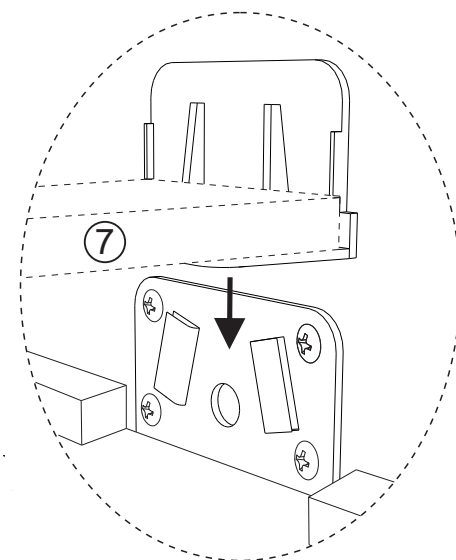

2 X	30min	⊕ #13
		

TOM BOXBETT 90/120/140x200

⑤

2x

L  x2	G  x2 5X30	H  x2 M6	A  x2	⊕ 
---	---	---	---	--

⑥

x1

- (D) AUFBAUANLEITUNG
- (NL) HANDLEIDING VOOR DE MONTAGE
- (TR) MONTAJ TALIMATI
- (RO) INSTRUCȚIUNI DE ASAMBLARE
- (F) INSTRUCTION D'ASSEMBLAGE
- (CZ) POKYNY K MONTÁŽI
- (BG) ИНСТРУКЦИИ ЗА МОНТАЖ
- (HR) NAPUTCI ZA MONTAŽU
- (E) INSTRUCCIONES DE MONTAJE