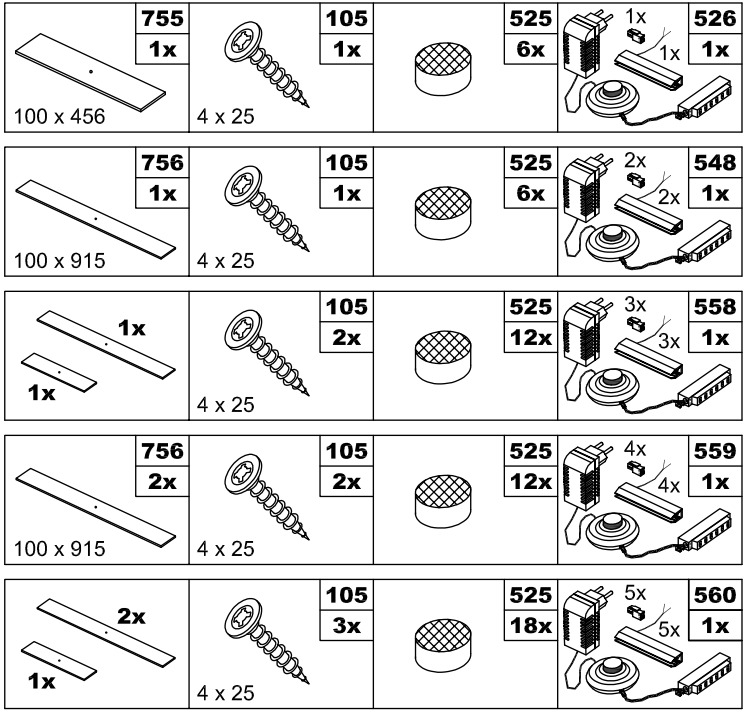

D Montageanleitung

F Notice de montage

NL Handleiding voor de montage

CZ Monzážní návod

HU Szereíési útmutató

TR Montaj talimatı

GB Assembly instructions

I Istruzione di montaggio

PL Instrukcja montaży

SK Návod na montáž

RO Instrucțiuni de montaj

RU ИНСТРУКЦИЯ ПО МОНТАЖУ

Art. Nr.

ZB150-LED-OK

LED -
Glaskranzleiste

Art. Nr. ZB150-LED-OK

1