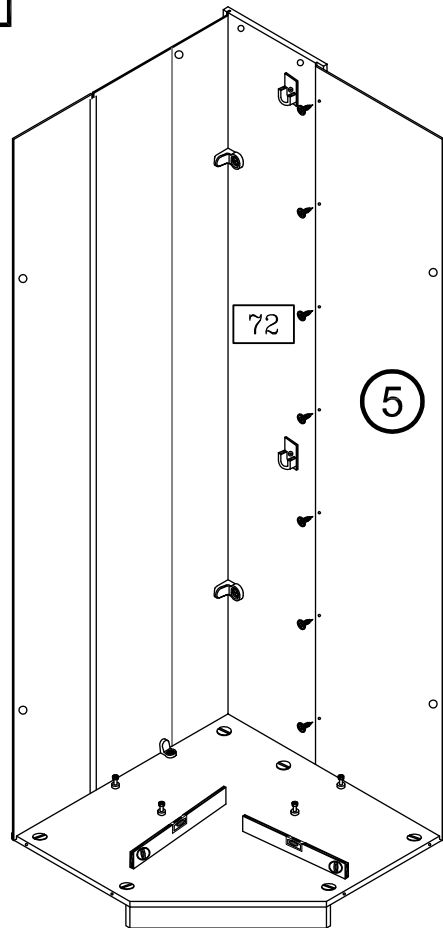

PL Instrukcja montaży

SK Návod na montáž

RO Instrucțiuni de montaj

RU ИНСТРУКЦИЯ ПО МОНТАЖУ

Art. Nr. 1041

Art. Nr. 1041

62 12x	72 7x	108 6x
3,5 x 13	4x13	
142 8x	143 8x	222 12x
Ø 15 x 11,5	6 x 44	4,5 x 55
295 2x	297 1x	364 6x
563 mm	1834 mm	
903 12x	905 8x	908 4x
	Ø 12 / 2,5	
916 28x	921 10x	927 10x
	6,3 x 11	
928 12x	941 4x	991 2x
4 x 15		

Linke Mittelwand

Rückwand

Rechte Mittelwand

Rechte Seite

Linke Seite

2**3****4**

1041-5

3/4