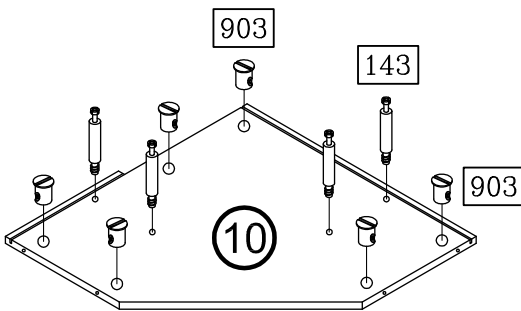

PL Instrukcja montaży

SK Návod na montáž

RO Instrucțiuni de montaj

RU ИНСТРУКЦИЯ ПО МОНТАЖУ

Art. Nr. 1041

Art. Nr. 1041

62 12x	72 7x	108 6x
3,5 x 13	4x13	
142 8x	143 8x	222 12x
Ø 15 x 11,5	6 x 44	4,5 x 55
295 2x	297 1x	364 6x
563 mm	1834 mm	
903 12x	905 8x	908 4x
	Ø 12 / 2,5	
916 28x	921 10x	927 10x
	6,3 x 11	
928 12x	941 4x	991 2x
4 x 15		

Linke Mittelwand

Rückwand

Rechte Mittelwand

Rechte Seite

Linke Seite

2**3****4**

1041-5

3/4