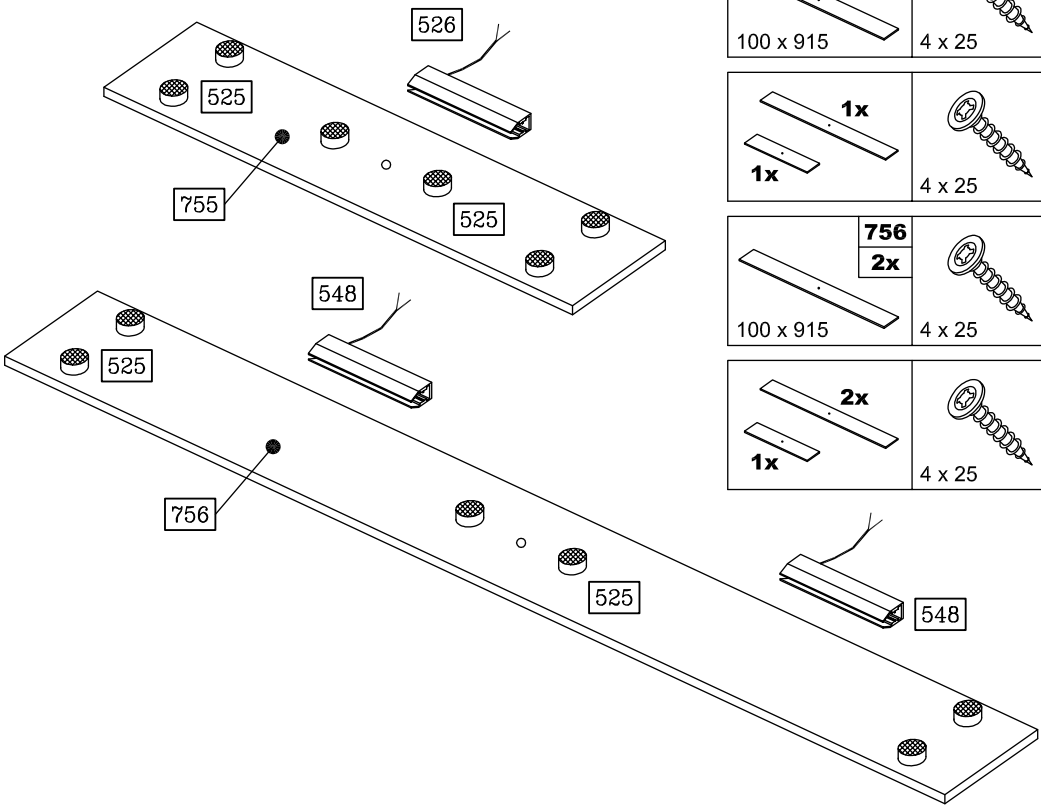

D Montageanleitung

F Notice de montage

NL Handleiding voor de montage

CZ Monzážní návod

HU Szereíési útmutató

TR Montaj talimatı

GB Assembly instructions

I Istruzione di montaggio

PL Instrukcja montaży

SK Návod na montáž

RO Instrucțiuni de montaj

RU ИНСТРУКЦИЯ ПО МОНТАЖУ

Art. Nr.

ZB150-LED-OK

LED -
Glaskranzleiste

Art. Nr. ZB150-LED-OK

1