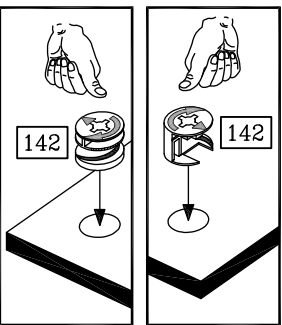

PL Instrukcja montaży

SK Návod na montáž

RO Instrucțiuni de montaj

RU ИНСТРУКЦИЯ ПО МОНТАЖУ

Art. Nr. 1041

Art. Nr. 1041

62 12x	72 7x	108 6x
3,5 x 13	4x13	
142 8x	143 8x	222 12x
Ø 15 x 11,5	6 x 44	4,5 x 55
295 2x	297 1x	364 6x
563 mm	1834 mm	
903 12x	905 8x	908 4x
	Ø 12 / 2,5	
916 28x	921 10x	927 10x
	6,3 x 11	
928 12x	941 4x	991 2x
4 x 15		

Linke Mittelwand

Rückwand

Rechte Mittelwand

Rechte Seite

Linke Seite

2**3****4**

1041-5

3/4