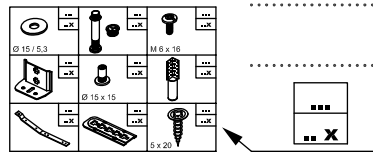

PL Instrukcja montaży

SK Návod na montáž

RO Instrucțiuni de montaj

RU ИНСТРУКЦИЯ ПО МОНТАЖУ

Art. Nr. 1041

Art. Nr. 1041

62 12x	72 7x	108 6x
3,5 x 13	4x13	
142 8x	143 8x	222 12x
Ø 15 x 11,5	6 x 44	4,5 x 55
295 2x	297 1x	364 6x
563 mm	1834 mm	
903 12x	905 8x	908 4x
	Ø 12 / 2,5	
916 28x	921 10x	927 10x
	6,3 x 11	
928 12x	941 4x	991 2x
4 x 15		

Linke Mittelwand

Rückwand

Rechte Mittelwand

Rechte Seite

Linke Seite

2**3****4**

1041-5

3/4