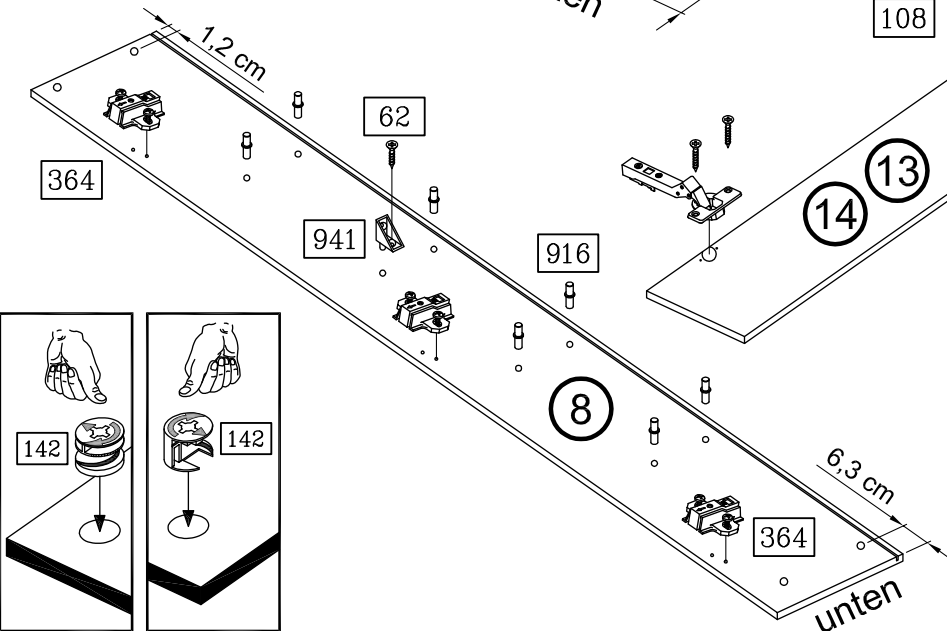

PL Instrukcja montaży

SK Návod na montáž

RO Instrucțiuni de montaj

RU ИНСТРУКЦИЯ ПО МОНТАЖУ

Art. Nr. 1041

Art. Nr. 1041

62 12x	72 7x	108 6x
3,5 x 13	4x13	
142 8x	143 8x	222 12x
Ø 15 x 11,5	6 x 44	4,5 x 55
295 2x	297 1x	364 6x
563 mm	1834 mm	
903 12x	905 8x	908 4x
	Ø 12 / 2,5	
916 28x	921 10x	927 10x
	6,3 x 11	
928 12x	941 4x	991 2x
4 x 15		

Linke Mittelwand

Rückwand

Rechte Mittelwand

Rechte Seite

Linke Seite

2**3****4**

1041-5

3/4