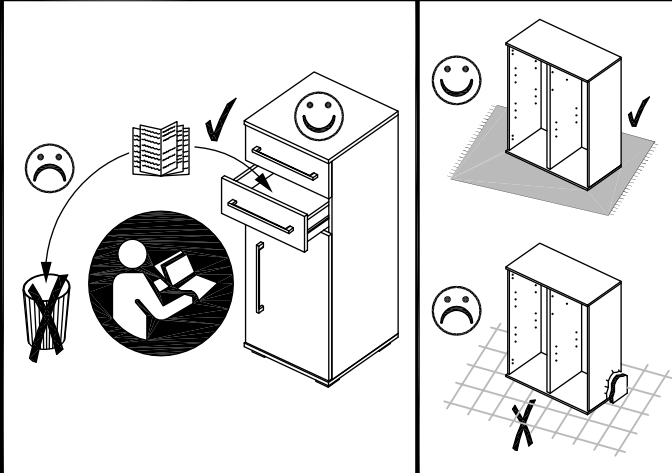

D Montageanleitung

F Notice de montage

NL Handleiding voor de montage

CZ Monzážní návod

HU Szereíési útmutató

TR Montaj talimatı

GB Assembly instructions

I Istruzione di montaggio

PL Instrukcja montaży

SK Návod na montáž

RO Instrucțiuni de montaj

RU ИНСТРУКЦИЯ ПО МОНТАЖУ

Art. Nr.

ZB150-LED-OK

LED -
Glaskranzleiste

Art. Nr. ZB150-LED-OK

1