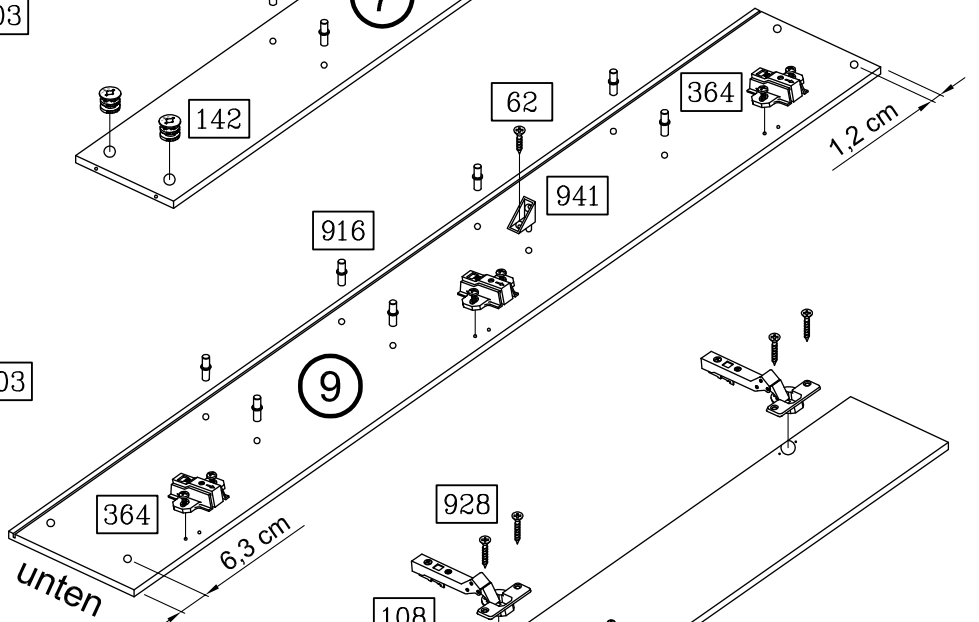

PL Instrukcja montaży

SK Návod na montáž

RO Instrucțiuni de montaj

RU ИНСТРУКЦИЯ ПО МОНТАЖУ

Art. Nr. 1041

Art. Nr. 1041

62 12x	72 7x	108 6x
3,5 x 13	4x13	
142 8x	143 8x	222 12x
Ø 15 x 11,5	6 x 44	4,5 x 55
295 2x	297 1x	364 6x
563 mm	1834 mm	
903 12x	905 8x	908 4x
	Ø 12 / 2,5	
916 28x	921 10x	927 10x
	6,3 x 11	
928 12x	941 4x	991 2x
4 x 15		

Linke Mittelwand

Rückwand

Rechte Mittelwand

Rechte Seite

Linke Seite

2**3****4**

1041-5

3/4