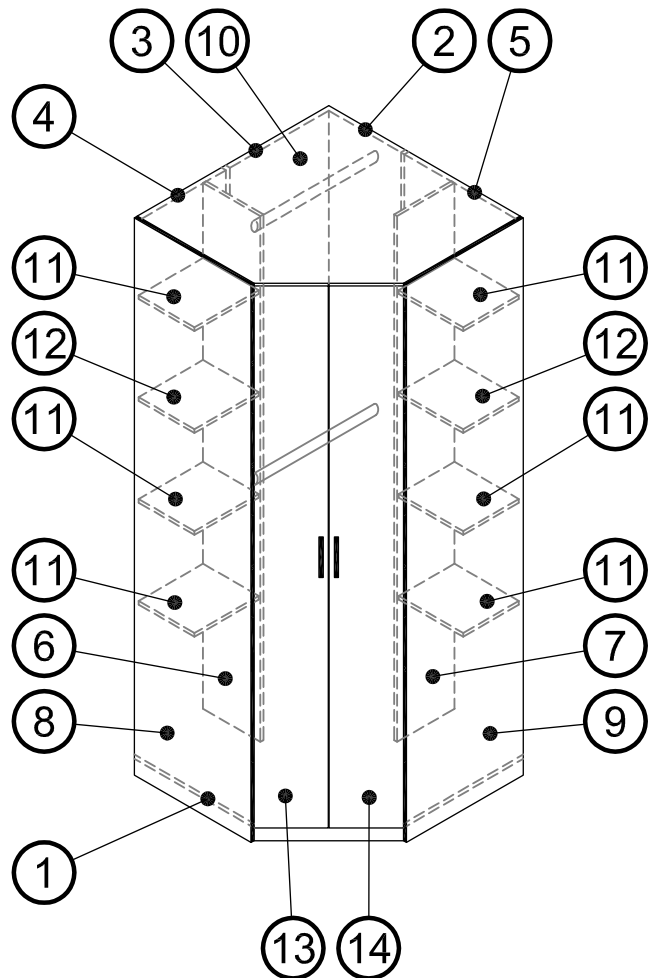

PL Instrukcja montaży

SK Návod na montáž

RO Instrucțiuni de montaj

RU ИНСТРУКЦИЯ ПО МОНТАЖУ

Art. Nr. 1041

Art. Nr. 1041

62 12x	72 7x	108 6x
3,5 x 13	4x13	
142 8x	143 8x	222 12x
Ø 15 x 11,5	6 x 44	4,5 x 55
295 2x	297 1x	364 6x
563 mm	1834 mm	
903 12x	905 8x	908 4x
	Ø 12 / 2,5	
916 28x	921 10x	927 10x
	6,3 x 11	
928 12x	941 4x	991 2x
4 x 15		

Linke Mittelwand

Rückwand

Rechte Mittelwand

Rechte Seite

Linke Seite

2**3****4**

1041-5

3/4