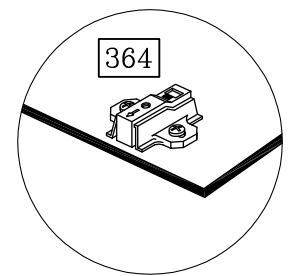

PL Instrukcja montaży

SK Návod na montáž

RO Instrucțiuni de montaj

RU ИНСТРУКЦИЯ ПО МОНТАЖУ

Art. Nr. 1041

Art. Nr. 1041

62 12x	72 7x	108 6x
3,5 x 13	4x13	
142 8x	143 8x	222 12x
Ø 15 x 11,5	6 x 44	4,5 x 55
295 2x	297 1x	364 6x
563 mm	1834 mm	
903 12x	905 8x	908 4x
	Ø 12 / 2,5	
916 28x	921 10x	927 10x
	6,3 x 11	
928 12x	941 4x	991 2x
4 x 15		

Linke Mittelwand

Rückwand

Rechte Mittelwand

Rechte Seite

Linke Seite

2**3****4**

1041-5

3/4