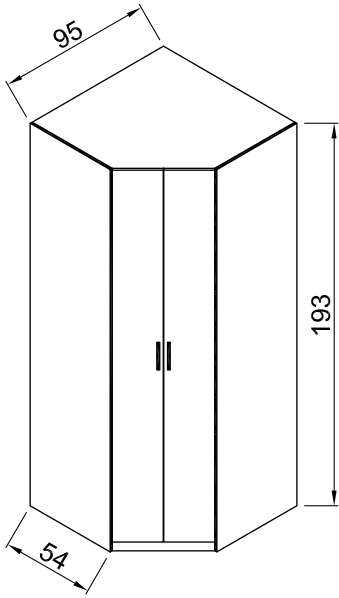

PL Instrukcja montaży

SK Návod na montáž

RO Instrucțiuni de montaj

RU ИНСТРУКЦИЯ ПО МОНТАЖУ

Art. Nr. 1041

Art. Nr. 1041

62 12x	72 7x	108 6x
3,5 x 13	4x13	
142 8x	143 8x	222 12x
Ø 15 x 11,5	6 x 44	4,5 x 55
295 2x	297 1x	364 6x
563 mm	1834 mm	
903 12x	905 8x	908 4x
	Ø 12 / 2,5	
916 28x	921 10x	927 10x
	6,3 x 11	
928 12x	941 4x	991 2x
4 x 15		

Linke Mittelwand

Rückwand

Rechte Mittelwand

Rechte Seite

Linke Seite

2**3****4**

1041-5

3/4