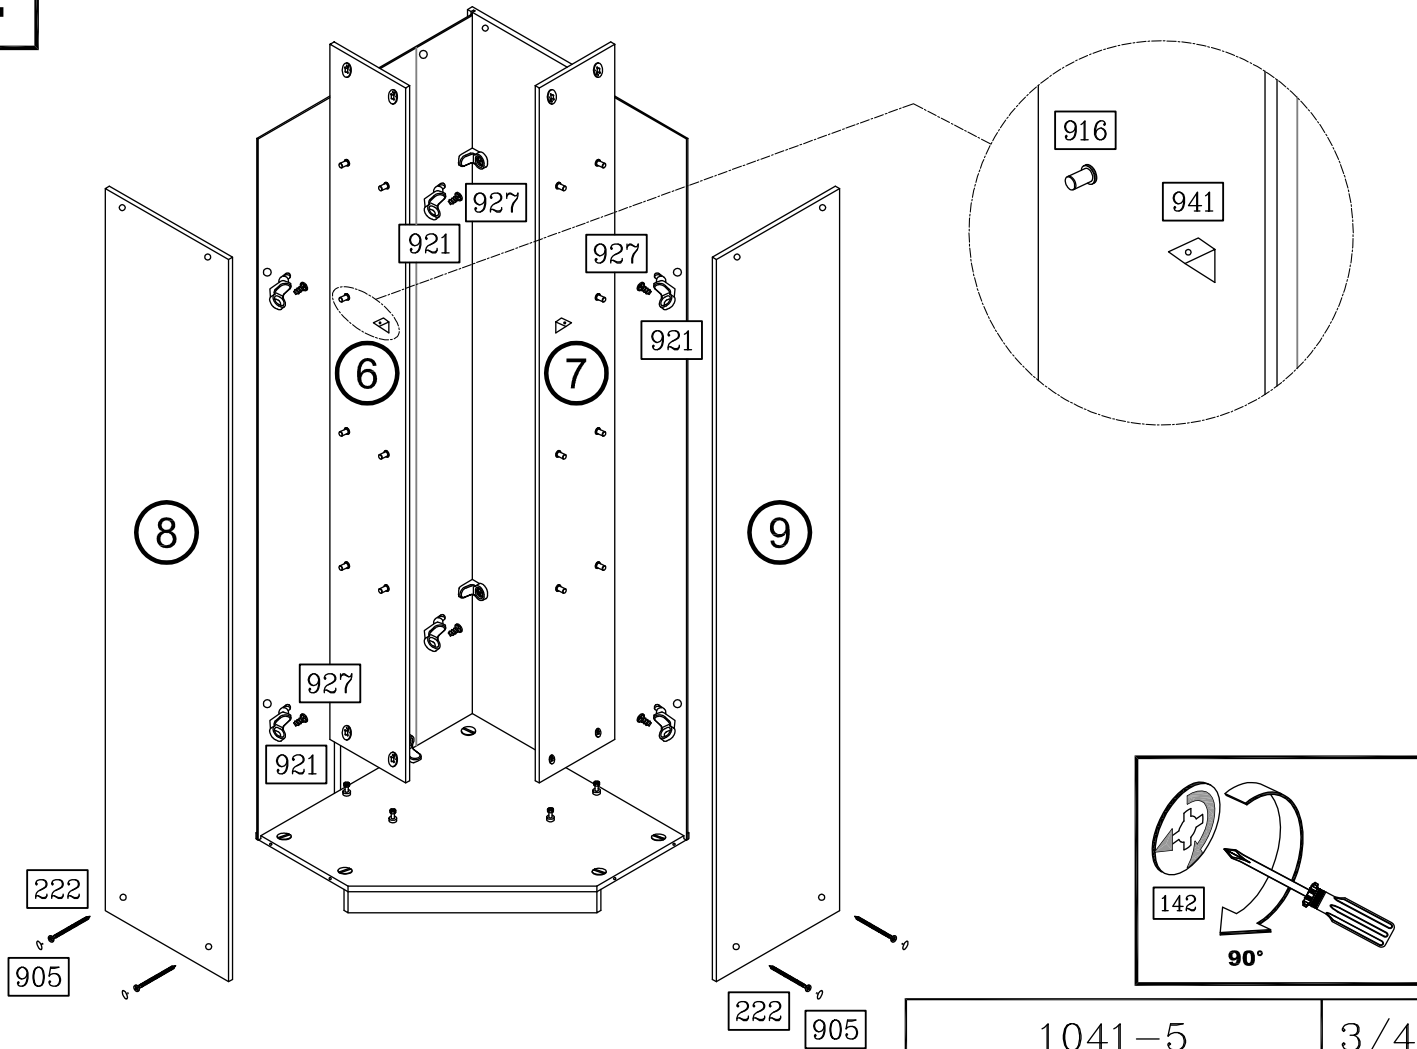

PL Instrukcja montaży

SK Návod na montáž

RO Instrucțiuni de montaj

RU ИНСТРУКЦИЯ ПО МОНТАЖУ

Art. Nr. 1041

Art. Nr. 1041

62 12x	72 7x	108 6x
3,5 x 13	4x13	
142 8x	143 8x	222 12x
Ø 15 x 11,5	6 x 44	4,5 x 55
295 2x	297 1x	364 6x
563 mm	1834 mm	
903 12x	905 8x	908 4x
	Ø 12 / 2,5	
916 28x	921 10x	927 10x
	6,3 x 11	
928 12x	941 4x	991 2x
4 x 15		

Linke Mittelwand

Rückwand

Rechte Mittelwand

Rechte Seite

Linke Seite

2**3****4**

1041-5

3/4