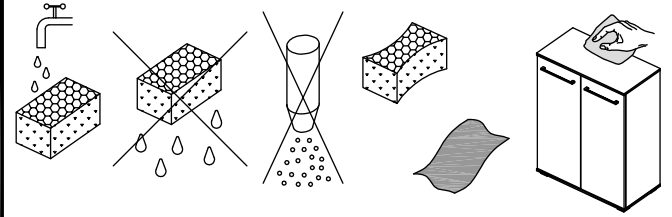

I Istruzione di montaggio

PL Instrukcja montaży

SK Návod na montáž

RO Instrucțiuni de montaj

RU ИНСТРУКЦИЯ ПО МОНТАЖУ

Art. Nr.

ZB150-LED-OK

LED -
Glaskranzleiste