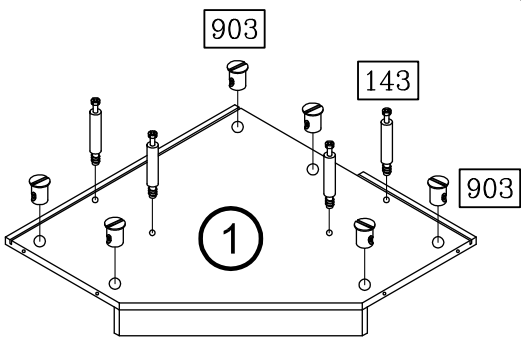

PL Instrukcja montaży

SK Návod na montáž

RO Instrucțiuni de montaj

RU ИНСТРУКЦИЯ ПО МОНТАЖУ

Art. Nr. 1041

Art. Nr. 1041

62 12x	72 7x	108 6x
3,5 x 13	4x13	
142 8x	143 8x	222 12x
Ø 15 x 11,5	6 x 44	4,5 x 55
295 2x	297 1x	364 6x
563 mm	1834 mm	
903 12x	905 8x	908 4x
	Ø 12 / 2,5	
916 28x	921 10x	927 10x
	6,3 x 11	
928 12x	941 4x	991 2x
4 x 15		

Linke Mittelwand

Rückwand

Rechte Mittelwand

Rechte Seite

Linke Seite

2**3****4**

1041-5

3/4