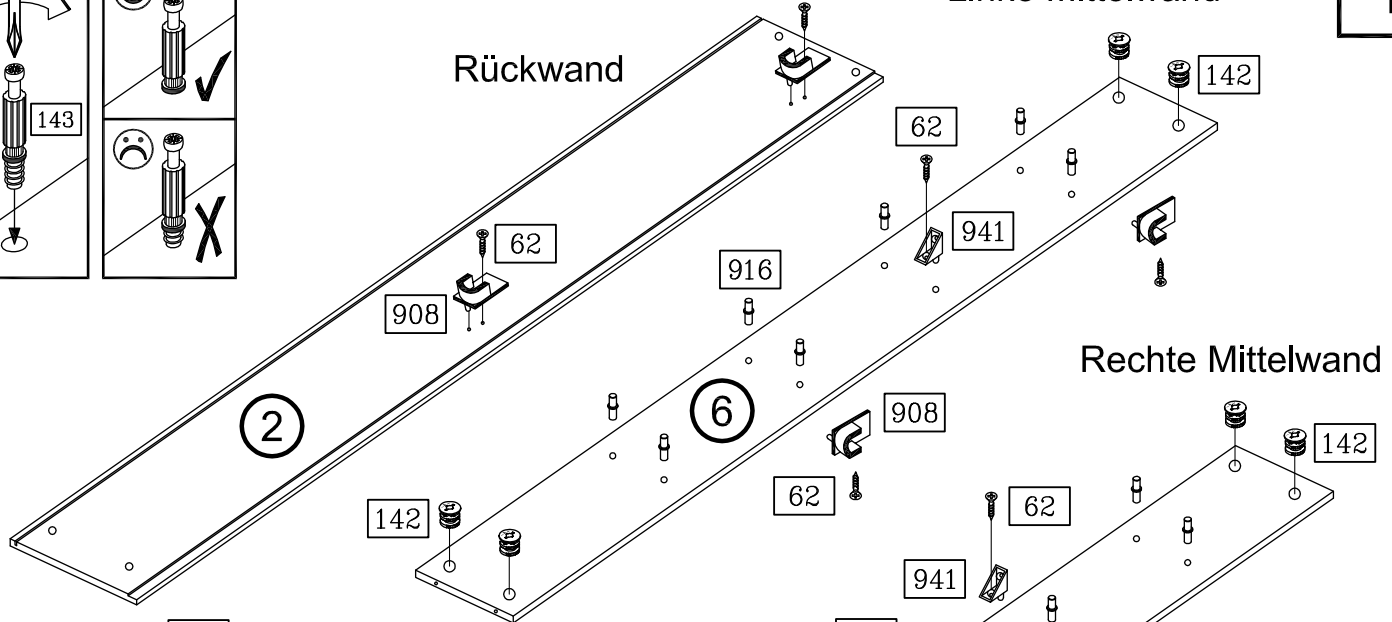

PL Instrukcja montaży

SK Návod na montáž

RO Instrucțiuni de montaj

RU ИНСТРУКЦИЯ ПО МОНТАЖУ

Art. Nr. 1041

Art. Nr. 1041

62 12x	72 7x	108 6x
3,5 x 13	4x13	
142 8x	143 8x	222 12x
Ø 15 x 11,5	6 x 44	4,5 x 55
295 2x	297 1x	364 6x
563 mm	1834 mm	
903 12x	905 8x	908 4x
	Ø 12 / 2,5	
916 28x	921 10x	927 10x
	6,3 x 11	
928 12x	941 4x	991 2x
4 x 15		

Linke Mittelwand

Rückwand

Rechte Mittelwand

Rechte Seite

Linke Seite

2**3****4**

1041-5

3/4