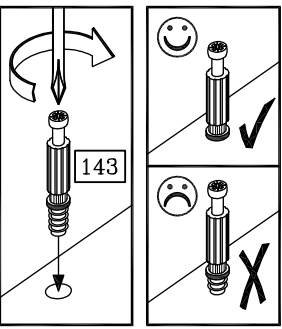

PL Instrukcja montaży

SK Návod na montáž

RO Instrucțiuni de montaj

RU ИНСТРУКЦИЯ ПО МОНТАЖУ

Art. Nr. 1041

Art. Nr. 1041

62 12x	72 7x	108 6x
3,5 x 13	4x13	
142 8x	143 8x	222 12x
Ø 15 x 11,5	6 x 44	4,5 x 55
295 2x	297 1x	364 6x
563 mm	1834 mm	
903 12x	905 8x	908 4x
	Ø 12 / 2,5	
916 28x	921 10x	927 10x
	6,3 x 11	
928 12x	941 4x	991 2x
4 x 15		

Linke Mittelwand

Rückwand

Rechte Mittelwand

Rechte Seite

Linke Seite

2**3****4**

1041-5

3/4