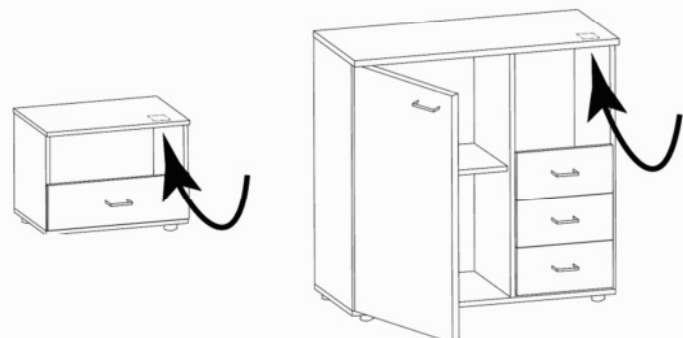

WIMEX Wohnbedarf
Import Export Handelsges mbH & Co. KG
Werner-von-Siemens-Str. 35
D-49124 Georgsmarienhütte - Germany

SAMPLE   **23.08.19**
Modellname   Produktionsdatum
Model   Date of manufacture