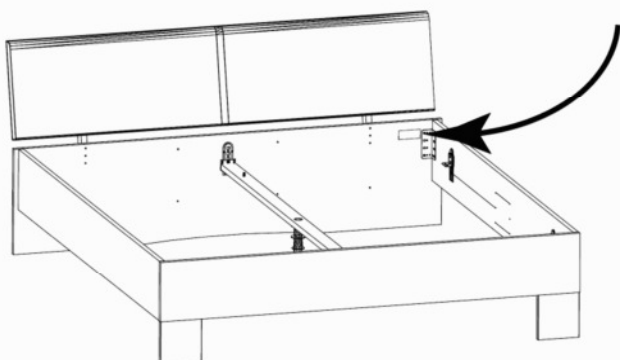

WIMEX Wohnbedarf
Import Export Handelsges mbH & Co. KG
Werner-von-Siemens-Str. 35
D-49124 Georgsmarienhütte - Germany

SAMPLE   **23.08.19**
Modellname   Produktionsdatum
Model   Date of manufacture