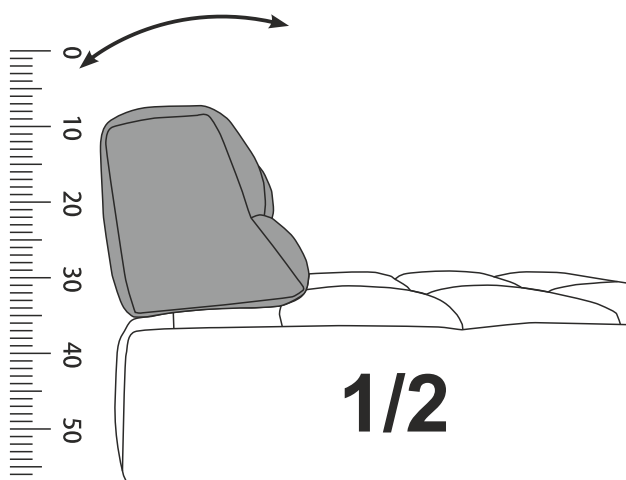

designwerk

FIRST CLASS LIVING

„TEMPLE” ELEMENT 2HT LI

2/2

2 X

- (D) AUFBAUANLEITUNG
- (NL) HANDLEIDING VOOR DE MONTAGE
- (TR) MONTAJ TALIMATI
- (RO) INSTRUCTIUNI DE ASAMBLARE
- (F) INSTRUCTION D'ASSEMBLAGE
- (CZ) POKYNY K MONTÁŽI
- (BG) ИНСТРУКЦИИ ЗА МОНТАЖ
- (HR) NAPUTCI ZA MONTAŽU
- (E) INSTRUCCIONES DE MONTAJE