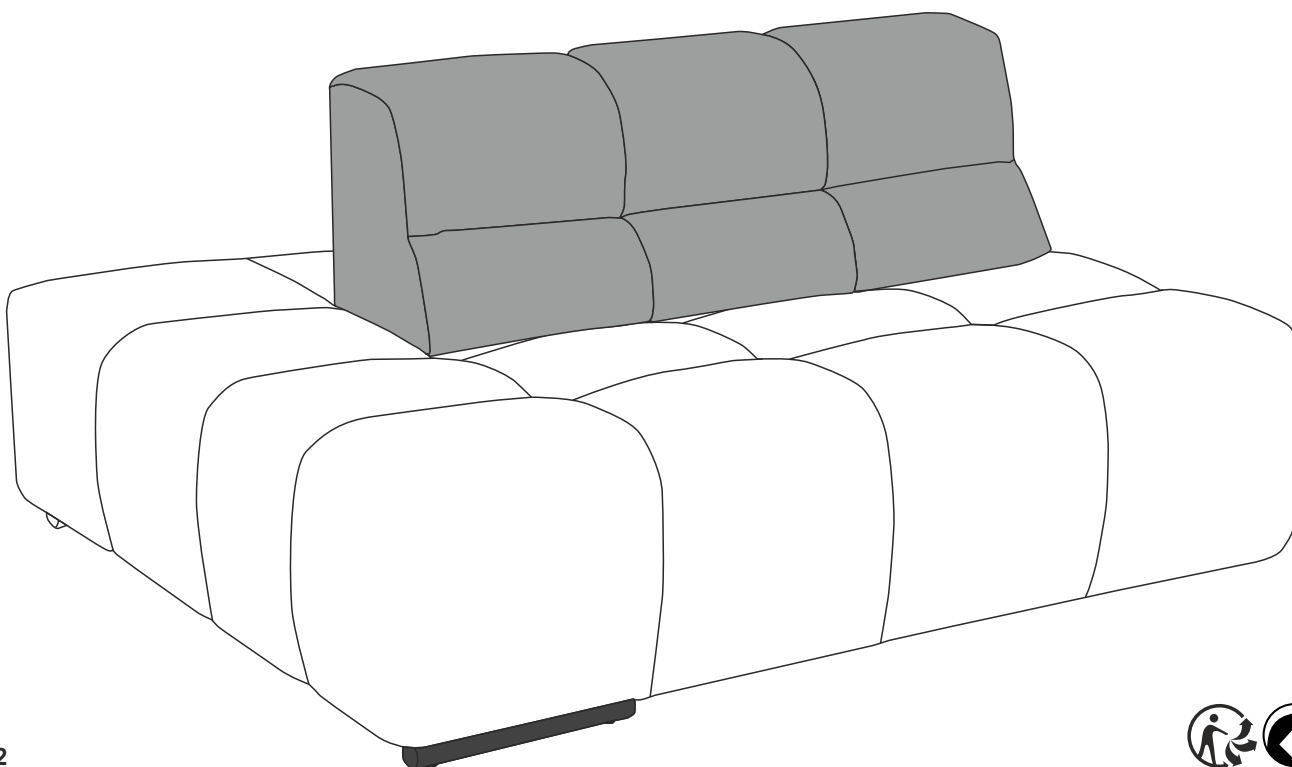

designwerk

FIRST CLASS LIVING

„TEMPLE” ELEMENT 2HT LI

2/2

2 X

- (D) AUFBAUANLEITUNG
- (NL) HANDLEIDING VOOR DE MONTAGE
- (TR) MONTAJ TALIMATI
- (RO) INSTRUCTIUNI DE ASAMBLARE
- (F) INSTRUCTION D'ASSEMBLAGE
- (CZ) POKYNY K MONTÁŽI
- (BG) ИНСТРУКЦИИ ЗА МОНТАЖ
- (HR) NAPUTCI ZA MONTAŽU
- (E) INSTRUCCIONES DE MONTAJE