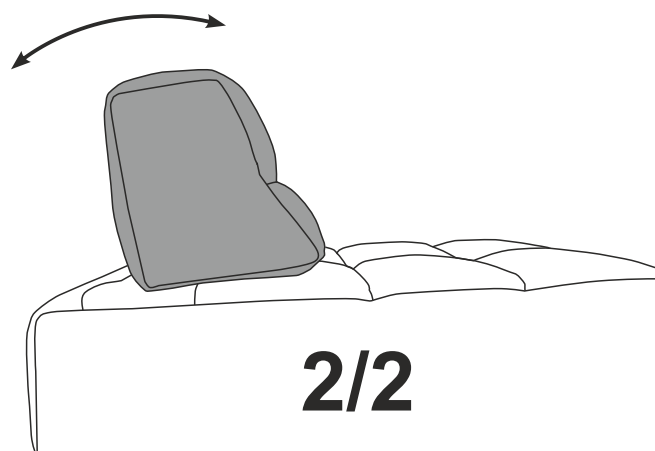

designwerk

FIRST CLASS LIVING

„TEMPLE” ELEMENT 2HT LI

2/2

2 X

- (D) AUFBAUANLEITUNG
- (NL) HANDLEIDING VOOR DE MONTAGE
- (TR) MONTAJ TALIMATI
- (RO) INSTRUCTIUNI DE ASAMBLARE
- (F) INSTRUCTION D'ASSEMBLAGE
- (CZ) POKYNY K MONTÁŽI
- (BG) ИНСТРУКЦИИ ЗА МОНТАЖ
- (HR) NAPUTCI ZA MONTAŽU
- (E) INSTRUCCIONES DE MONTAJE