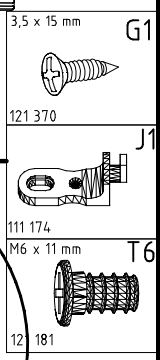

	16x
	8x

	4x
--	----

	16x
	16x
	24x

	1x
	1x
	4x

4x 1135 x 579 x 15

8x 1135 x 579 x 15

Auftrag/Order-No  
No. de Commande

Kunde/Customer  
Client

03.08.18 / -

08 18

9/20

10

3,5 x 35 mm **G14**

121 375

2x

11

3,5 x 22 mm G24

121 004

111 103

15

16

17

18

19

20

21

22

23

3,5 x 15 mm	G1
	
121 370	
	K1
117 001	
	L7
111 610	
	K20
870mm	
112 402	
	

25

M4 x 10 mm G43 121 xxx	M4 x 13 mm GH13 121 xxx	3,5 x 35 mm G14 121 375	SWT-ST 	SWT-SM5 
			SW-STM 	SWT-LP NSP 1316/1760 2204/2648/3092/3536 ST