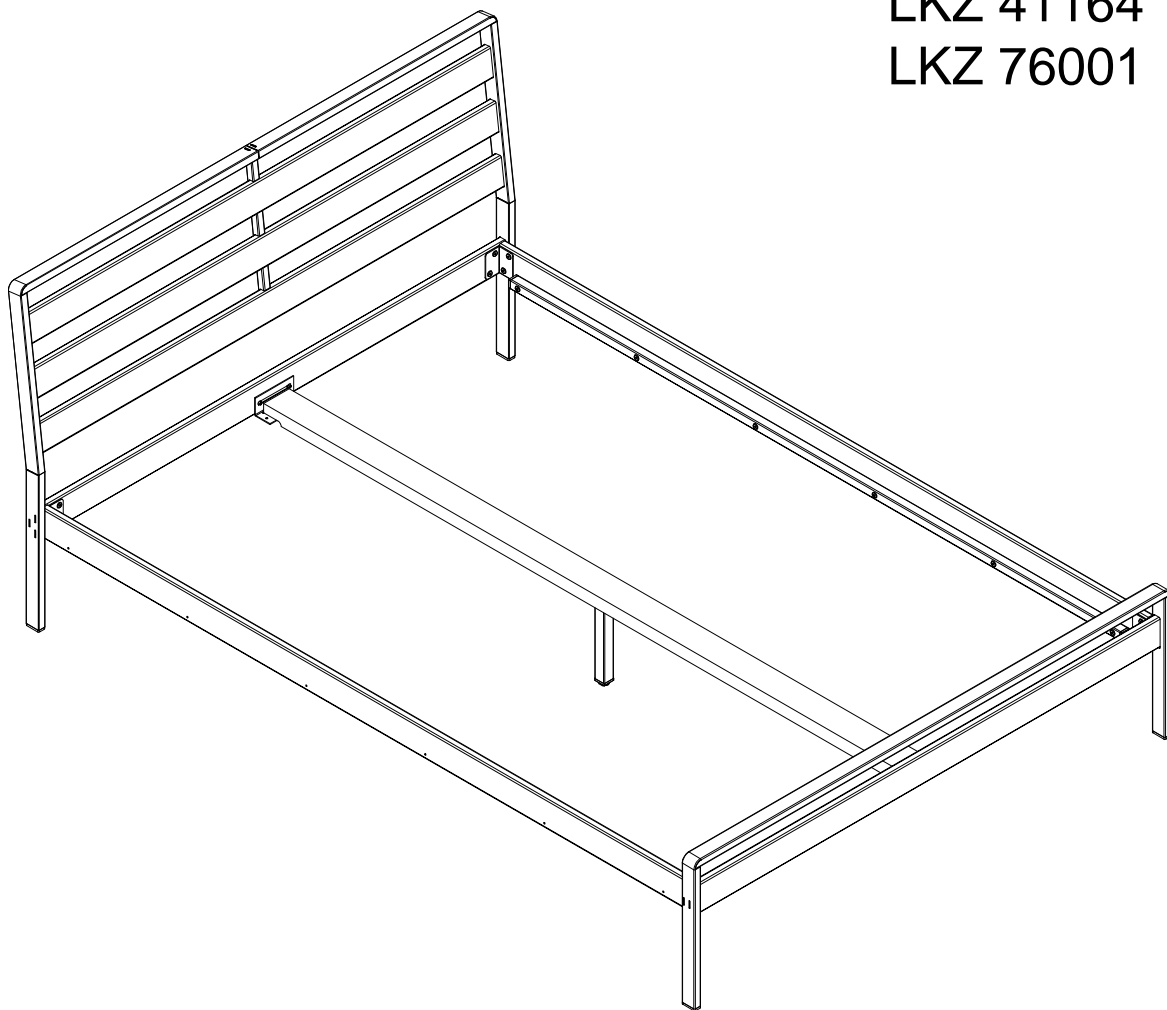

Art. Nr. 3706 7958, 6170 1222, 6605 1132,
9453 2337, 9419 3604

LKZ 41164
LKZ 76001

- | | |
|---|-------------------------------------|
| (D) Montageanleitung | (GB) Assembly instructions |
| (FR) Notice de montage | (IT) Istruzioni di montaggio |
| (NL) Handleiding voor de montage | (PL) Instrukcja montażu |
| (CZ) Montážní návod | (SK) Návod na montáž |
| (HU) Szerelési útmutató | (RO) Instrukțiuni de montaj |
| (TR) Montaj talimatı | (RU) Инструкция по монтажу |

N	LxBxH (mm)	Qty	✓	N	LxBxH (mm)	Qty	✓
1	1486x396x40	1		4	214x70x30	1	
2	1486x895x98	1		5	1900x25x25	2	
3	2030x80x20	2		6	70x44x44	4	
				7	2004x80x35	1	

Service - Dienstverlening - Serwis - Servis - Сервисная служба