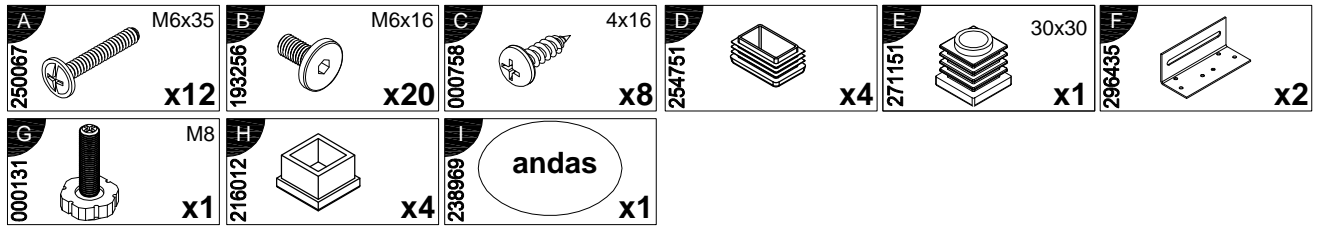

Art. Nr. 3706 7958, 6170 1222, 6605 1132,
9453 2337, 9419 3604

LKZ 41164
LKZ 76001

- | | |
|---|-------------------------------------|
| (D) Montageanleitung | (GB) Assembly instructions |
| (FR) Notice de montage | (IT) Istruzioni di montaggio |
| (NL) Handleiding voor de montage | (PL) Instrukcja montażu |
| (CZ) Montážní návod | (SK) Návod na montáž |
| (HU) Szerelési útmutató | (RO) Instrukțiuni de montaj |
| (TR) Montaj talimatı | (RU) Инструкция по монтажу |

N	LxBxH (mm)	Qty	✓	N	LxBxH (mm)	Qty	✓
1	1486x396x40	1		4	214x70x30	1	
2	1486x895x98	1		5	1900x25x25	2	
3	2030x80x20	2		6	70x44x44	4	
				7	2004x80x35	1	

Service - Dienstverlening - Serwis - Servis - Сервисная служба