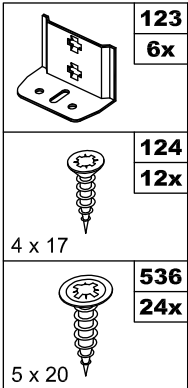

D Montageanleitung

F Notice de montage

NL Handleiding voor de montage

CZ Monzáni návod

HU Szerelési útmutató

TR Montaj talimatı

GB Assembly instructions

I Istruzione di montaggio

PL Instrukcja montaży

SK Návod na montáž

RO Instrucțiuni de montaj

RU ИНСТРУКЦИЯ ПО МОНТАЖУ

Art. Nr.

2230.71

2241.71

90 x 190 cm

140 x 220 cm

Art. Nr.