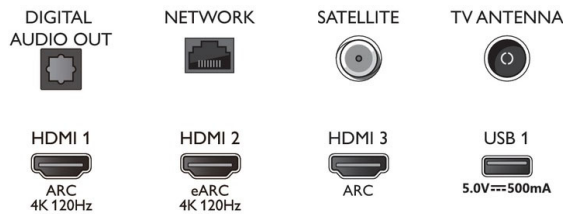

Zubehör

- Mitgeliefertes Zubehör: Fernbedienung, Kurzanleitung, Broschüre zu rechtlichen und Sicherheitsinformationen, Netzkaabel, Standfuß, 2 AAA-Batterien

EU-Energiekarte

- EPREL-Registrierungsnummern: 1164857
- Energieklasse für SDR: G
- Leistungsbedarf im eingeschalteten Modus für SDR: 130 kWh/1.000 h
- Energieklasse für HDR: G
- Leistungsbedarf im eingeschalteten Modus für HDR: 244 kWh/1.000 h
- Vernetzter Standby-Modus: < 2,0 W
- Stromverbrauch (ausgeschaltet): n. v.
- Verwendete Panel-Technologie: LED LCD

Connections

Side

Bottom

Ausstellungsdatum
2022-06-22

Version: 4.4.2

12 NC: 8670 001 82659
EAN: 87 18863 03417 0

© 2022 Koninklijke Philips N.V.
Alle Rechte vorbehalten.

Technische Daten können ohne vorherige Ankündigung geändert werden. Die Marken sind Eigentum von Koninklijke Philips N.V. oder der jeweiligen Firmen.