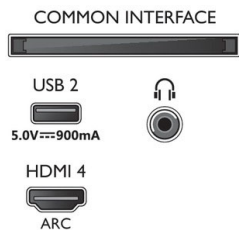

Zubehör

- Mitgeliefertes Zubehör: Fernbedienung, Kurzanleitung, Broschüre zu rechtlichen und Sicherheitsinformationen, Netzkaabel, Standfuß, 2 AAA-Batterien

EU-Energiekarte

- EPREL-Registrierungsnummern: 1164857
- Energieklasse für SDR: G
- Leistungsbedarf im eingeschalteten Modus für SDR: 130 kWh/1.000 h
- Energieklasse für HDR: G
- Leistungsbedarf im eingeschalteten Modus für HDR: 244 kWh/1.000 h
- Vernetzter Standby-Modus: < 2,0 W
- Stromverbrauch (ausgeschaltet): n. v.
- Verwendete Panel-Technologie: LED LCD

Connections

Side

Bottom

Ausstellungsdatum
2022-06-22

Version: 4.4.2

12 NC: 8670 001 82659
EAN: 87 18863 03417 0

© 2022 Koninklijke Philips N.V.
Alle Rechte vorbehalten.

Technische Daten können ohne vorherige Ankündigung geändert werden. Die Marken sind Eigentum von Koninklijke Philips N.V. oder der jeweiligen Firmen.