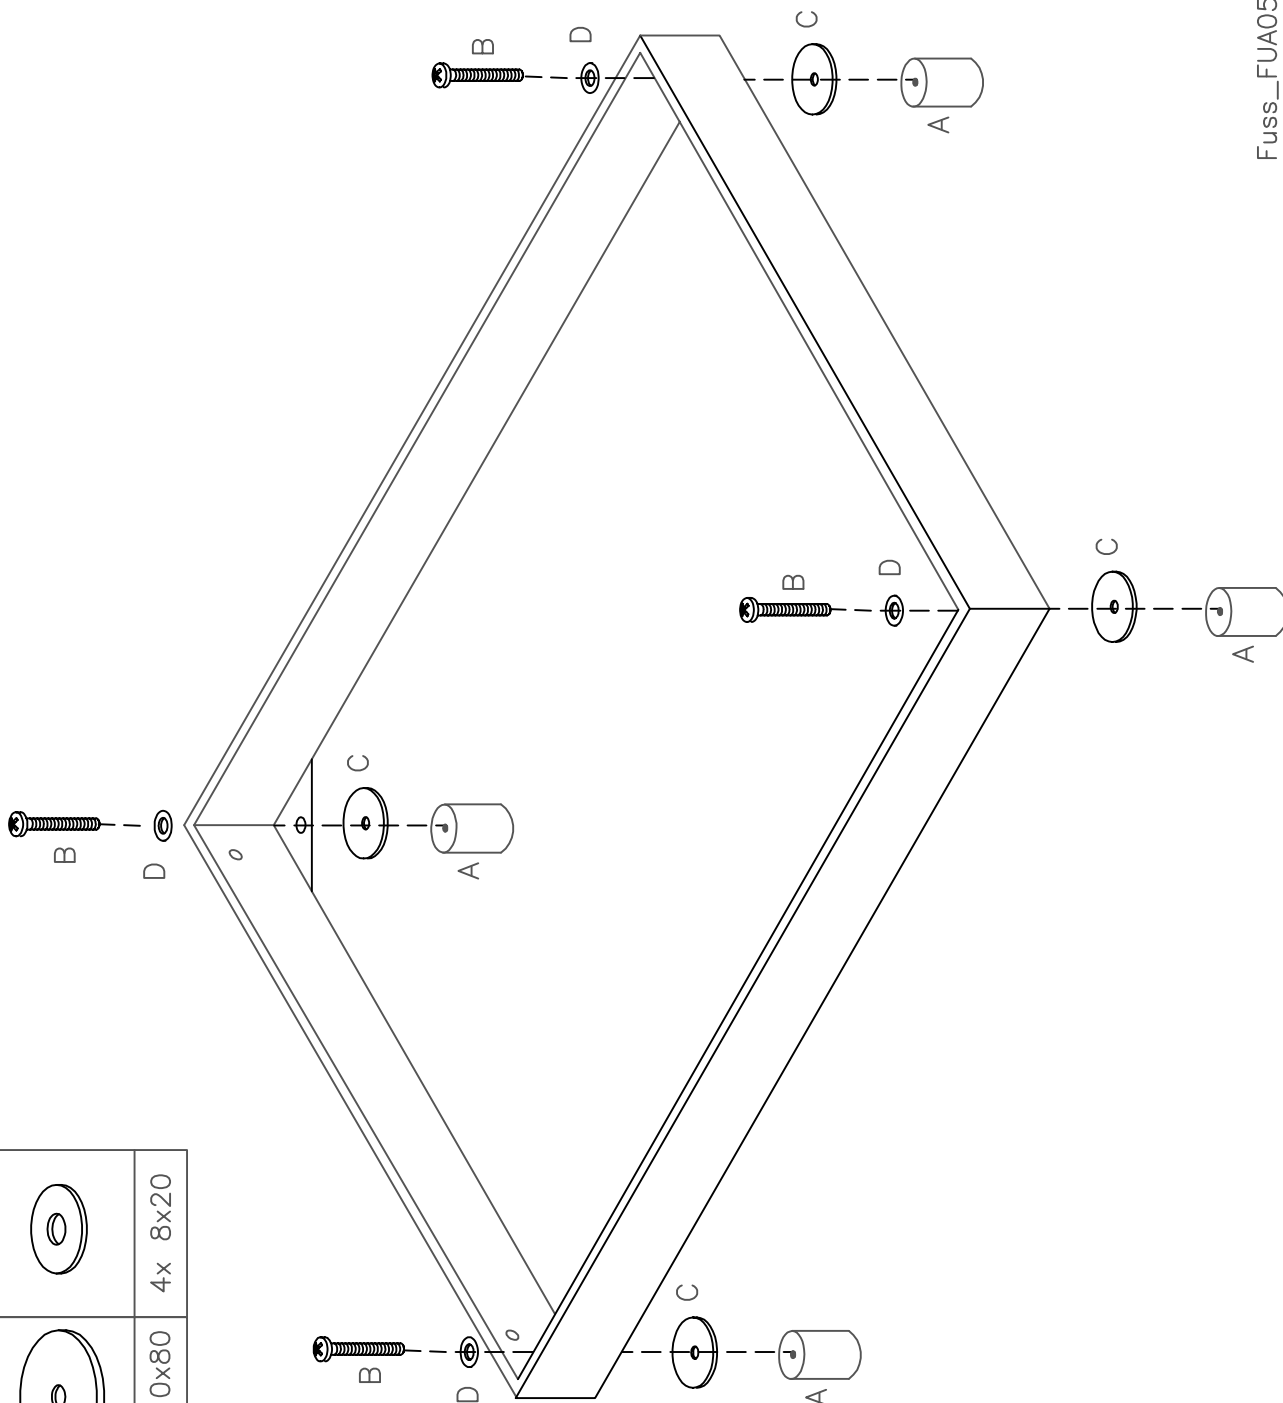

## Barry

- |                                  |                                       |
|----------------------------------|---------------------------------------|
| <b>D</b> Montageanleitung        | <b>GB</b> Assembly instructions       |
| <b>FR</b> Notice de montage      | <b>NL</b> Handleiding voor de montage |
| <b>CZ</b> Montážní návod         | <b>IT</b> Istruzioni di montaggio     |
| <b>RO</b> Instrucțiuni de montaj | <b>RU</b> инструкция по сборке        |
| <b>PL</b> Instrukcja montażu     | <b>SK</b> Návod na montáž             |
| <b>HU</b> Szerelési útmutató     | <b>TR</b> Montaj talimatı             |

A	B	C	D	E	F	G	H
							
4x	4x 8x50	4x 10x80	4x 8x20	2x	2x 8x60	2x 8x40	2x M8

0  
10  
20  
30  
40  
50  
60  
70  
80  
90  
100  
110  
120  
130  
140  
150  
160  
170  
180  
190  
200

Service • Assistenza • Dienstverlening • Serwis Servis • Szerviz • Сервисная служба	
Name • Nom • Nome • Naam Nazwa • Jméno • Názov • Név Denumire • İsim • Название	<b>Barry EB</b>
Nr. • No. • N° • Номер • Č • Sz	<b>SH51</b>
Typ • Type • Tip • Típus • Тип	<b>LARO</b>

A	B	C	D	E	F	G	H
4x	4x 8x50	4x 10x80	4x 8x20	2x	2x 8x60	2x 8x40	2x M8

A	B	C	D
			
4x	4x 8x50	4x 10x80	4x 8x20

E		2x
---	---	----

F		2x 8x60
G		2x 8x40
H		2x M8

Achtung! Schrauben nicht überdrehen	GB	Watch Out! Do not over tighten
FR Attention! Ne serrez pas trop	NL	Let Op! Niet te vast
CZ Dávejte pozor! Nepřetahujte	IT	Attento! Non stringere
RO Ai Grija! Nu strângeți	RU	Осторожно! Не затягивайте
PL Uwaga! Nie dokręcać zbyt mocno	SK	Dávaj Pozor! Nepretahujte
HU Vigyázz! Ne húzza túl	TR	Dikkat! Üzerinde sıkmayın