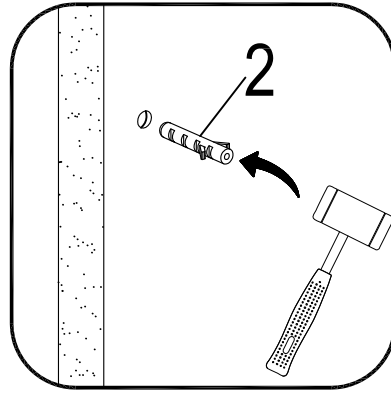

BLACK LINES

Badewannenfaltwand
bath screen

BWF150 - 75X140cm

Montage links oder rechts
installation left or right

- 1 X1
- 2 X3
- 3 ST3.9X35 X3

5