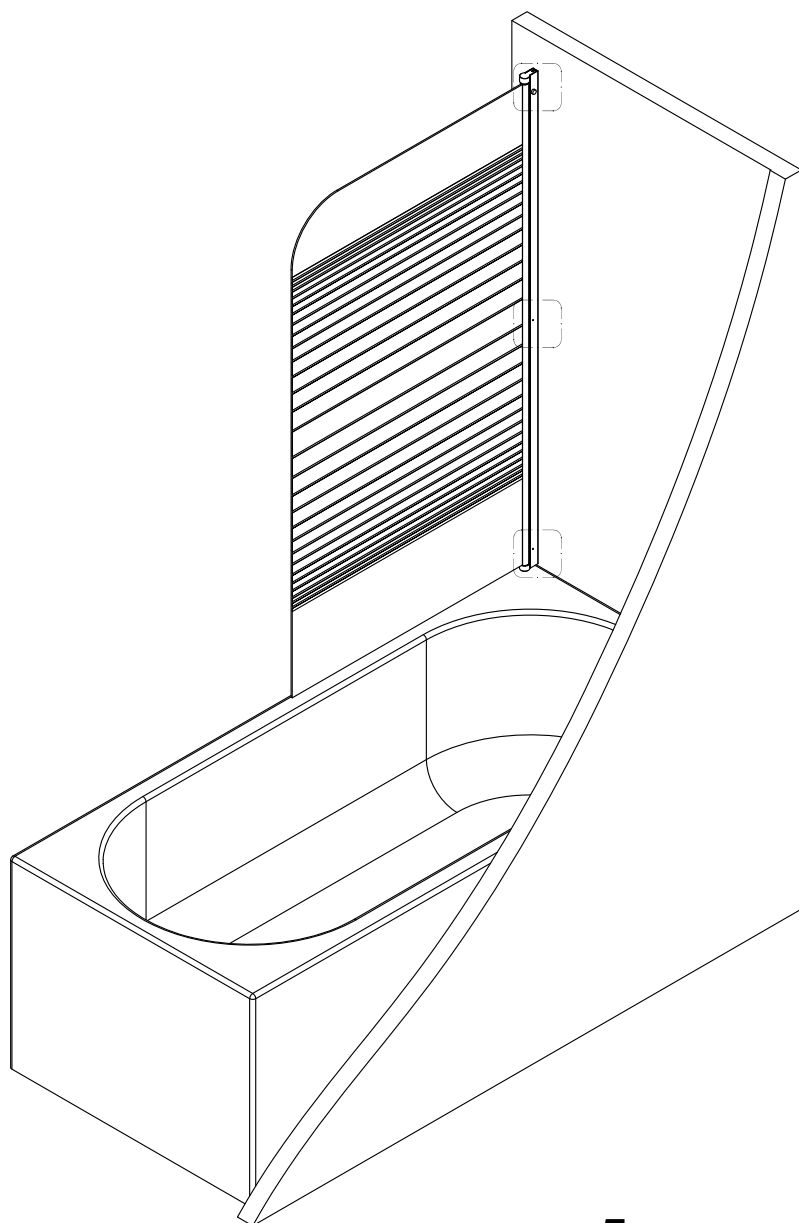

BLACK LINES

Badewannenfaltwand
bath screen

BWF150 - 75X140cm

Montage links oder rechts
installation left or right

- 1 X1
- 2 X3
- 3 ST3.9X35 X3

5