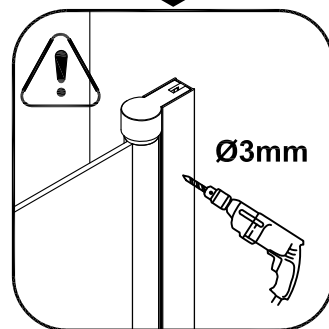

BLACK LINES

Badewannenfaltwand
bath screen

BWF150 - 75X140cm

Montage links oder rechts
installation left or right

- 1 X1
- 2 X3
- 3 ST3.9X35 X3

5