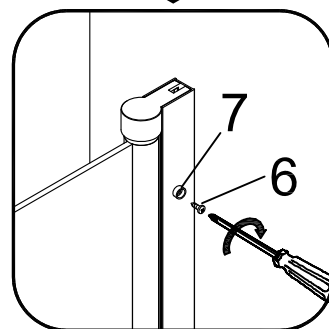

BLACK LINES

Badewannenfaltwand
bath screen

BWF150 - 75X140cm

Montage links oder rechts
installation left or right

- 1 X1
- 2 X3
- 3 ST3.9X35 X3

5