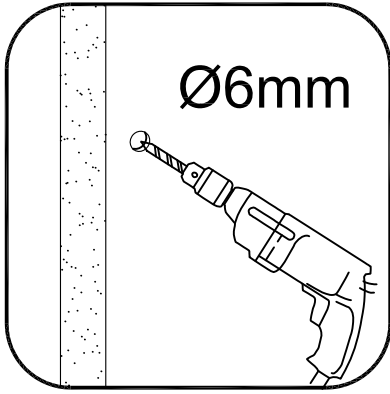

BLACK LINES

Badewannenfaltwand
bath screen

BWF150 - 75X140cm

Montage links oder rechts
installation left or right

- 1 X1
- 2 X3
- 3 ST3.9X35 X3

5