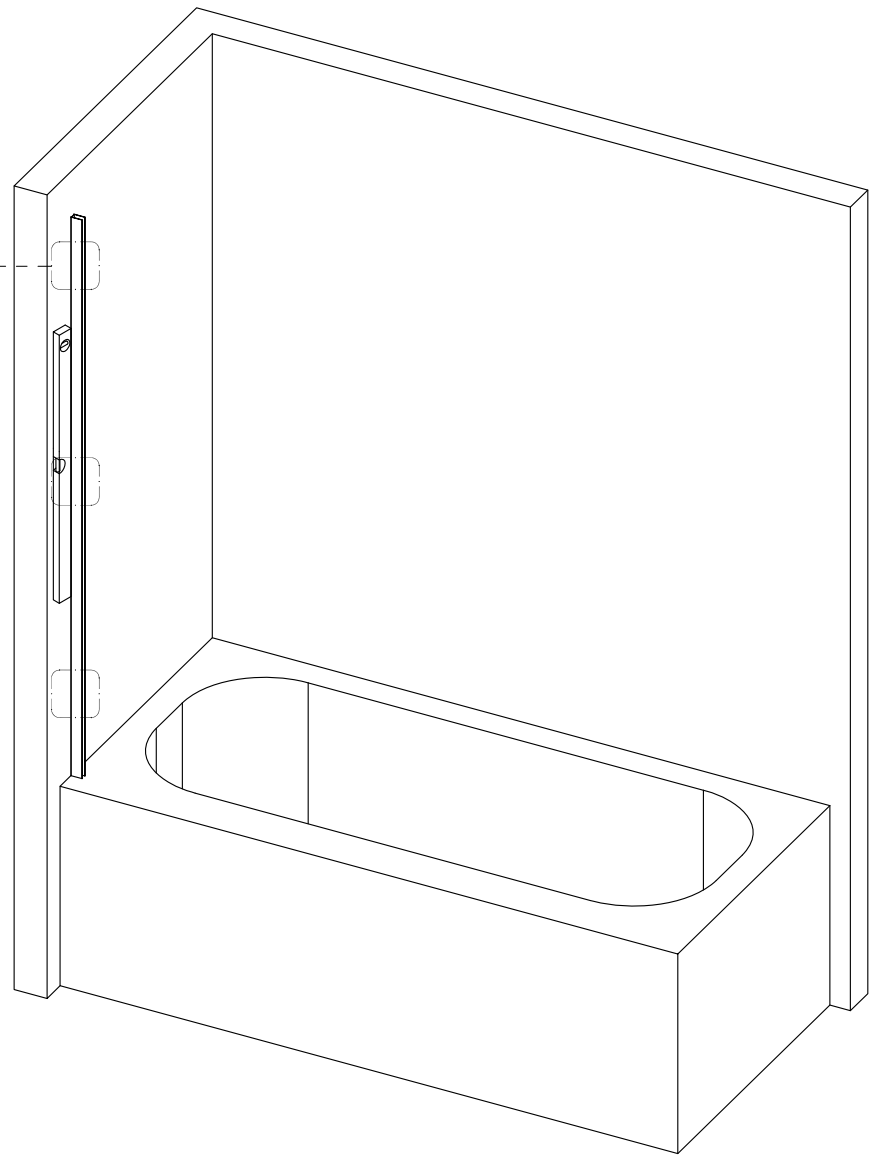

BLACK LINES

Badewannenfaltwand
bath screen

BWF150 - 75X140cm

Montage links oder rechts
installation left or right

- 1 X1
- 2 X3
- 3 ST3.9X35 X3

5