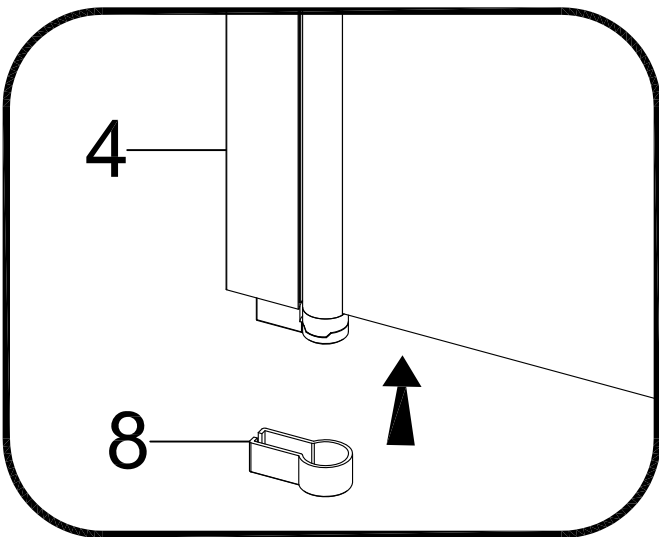

BLACK LINES

Badewannenfaltwand
bath screen

BWF150 - 75X140cm

Montage links oder rechts
installation left or right

- 1 X1
- 2 X3
- 3 ST3.9X35 X3

5