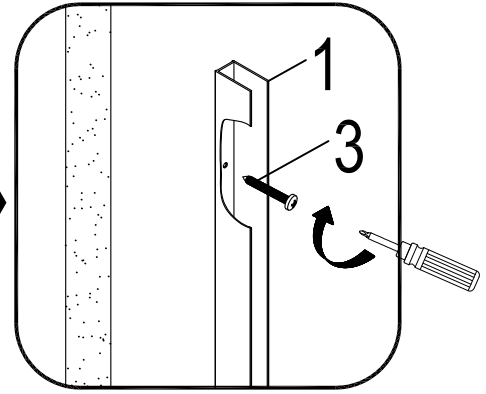

BLACK LINES

Badewannenfaltwand
bath screen

BWF150 - 75X140cm

Montage links oder rechts
installation left or right

- 1 X1
- 2 X3
- 3 ST3.9X35 X3

5