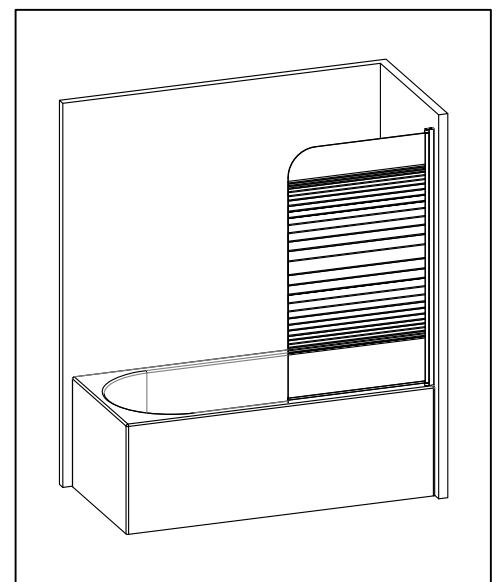

BLACK LINES

Badewannenfaltwand
bath screen

BWF150 - 75X140cm

Montage links oder rechts
installation left or right

- 1 X1
- 2 X3
- 3 ST3.9X35 X3

5