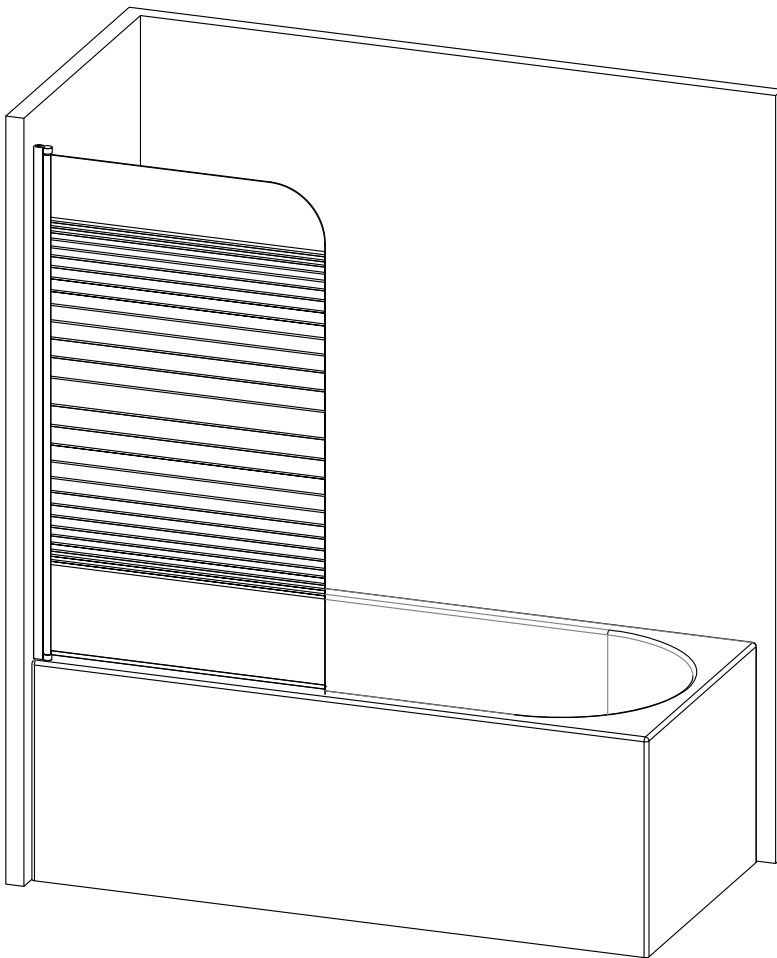

BLACK LINES

Badewannenfaltwand
bath screen

BWF150 - 75X140cm

Montage links oder rechts
installation left or right

- 1 X1
- 2 X3
- 3 ST3.9X35 X3

5