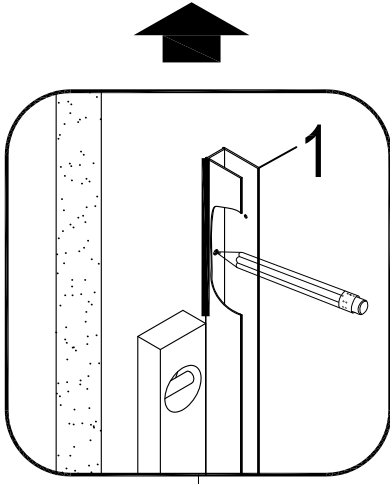

BLACK LINES

Badewannenfaltwand
bath screen

BWF150 - 75X140cm

Montage links oder rechts
installation left or right

- 1 X1
- 2 X3
- 3 ST3.9X35 X3

5