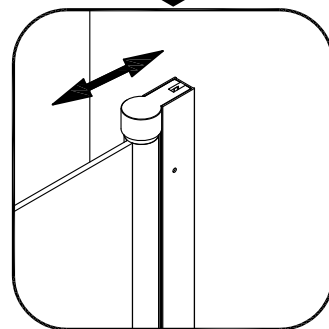

BLACK LINES

Badewannenfaltwand
bath screen

BWF150 - 75X140cm

Montage links oder rechts
installation left or right

- 1 X1
- 2 X3
- 3 ST3.9X35 X3

5