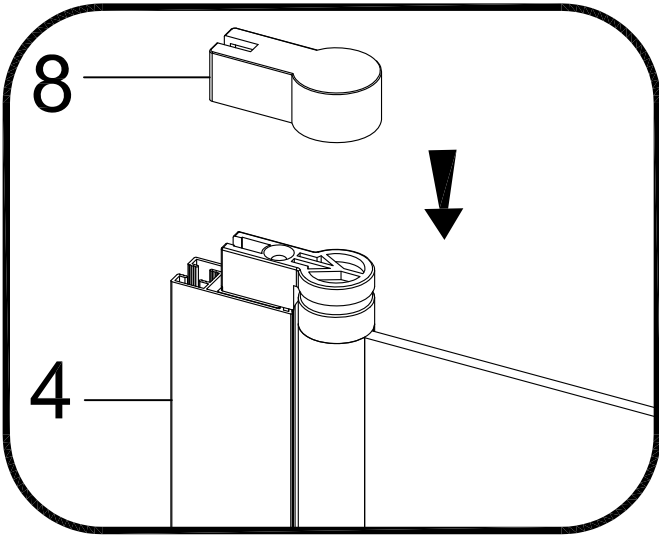

BLACK LINES

Badewannenfaltwand
bath screen

BWF150 - 75X140cm

Montage links oder rechts
installation left or right

- 1 X1
- 2 X3
- 3 ST3.9X35 X3

5