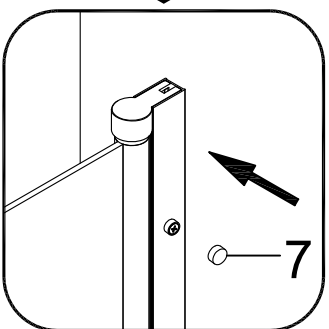

BLACK LINES

Badewannenfaltwand
bath screen

BWF150 - 75X140cm

Montage links oder rechts
installation left or right

- 1 X1
- 2 X3
- 3 ST3.9X35 X3

5