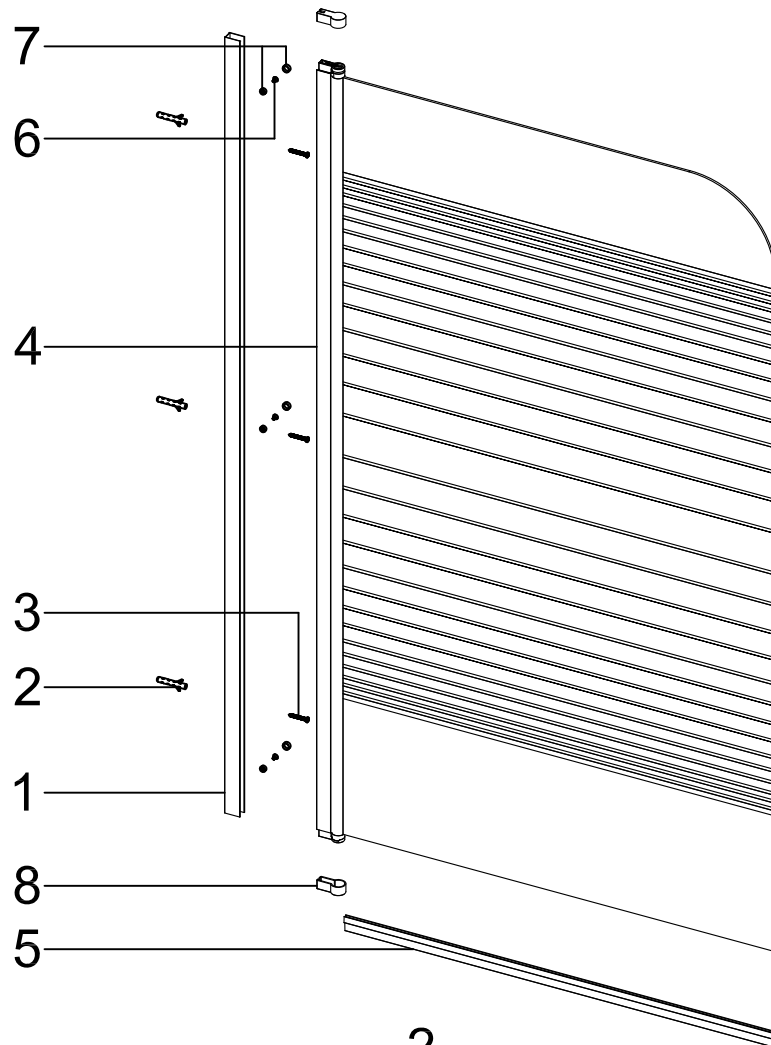

BLACK LINES

Badewannenfaltwand
bath screen

BWF150 - 75X140cm

Montage links oder rechts
installation left or right

- 1 X1
- 2 X3
- 3 ST3.9X35 X3

5