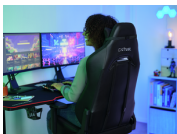

24908_pictures_productinuse_visual_4.jpg

ImageWidth: 1.500 px

ImageHeight: 1.125 px

ImageResolution: 300 dpi

Package Images

24908_pictures_package_visual_1.tif

ImageWidth: 5.000 px

ImageHeight: 5.000 px

ImageResolution: 300 dpi