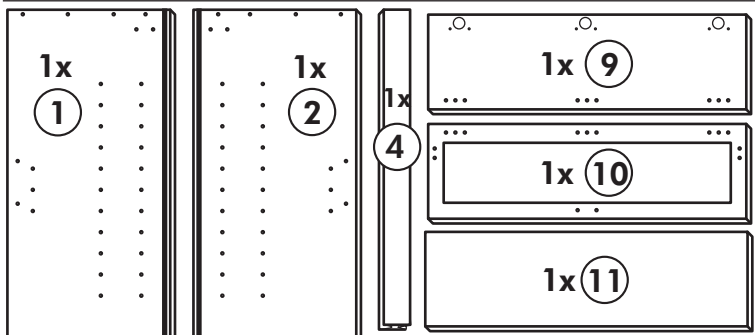

# Klapp-Lift Hängeschrank

Gehen Sie bei der Montage des Artikels sorgfältig vor und halten Sie sich an die Montageanleitung.

When assembling the product, please proceed with caution and comply with the assembly instructions.

Ga bij de montage van het artikel zorgvuldig te werk en houd u aan de handleiding voor de montage.

Regał należy złożyć zgodnie z instrukcją montażu.

Montaj esnasında büyük bir itinayla çalışınız, ürünle dikkatlice çalışınız ve mutlaka montaja talimatına uyunuz.

При на монтаже изделия будьте внимательны и соблюдайте инструкции по монтажу.

<b>23</b> 8x Ø 3	<b>42</b> 3x		2x
<b>27</b> 18x 3,0 x 20	<b>46</b> 3x D = 0		3x
<b>26</b> 2x 4,0 x 30	<b>21</b> 1x		2x
<b>15</b> 1x	<b>68</b> 2x		2x
<b>16</b> 1x	<b>34</b> 4x		2x
<b>69</b> 2x	<b>22</b> 8x		2x

	20x 6,3 x 11
	4x