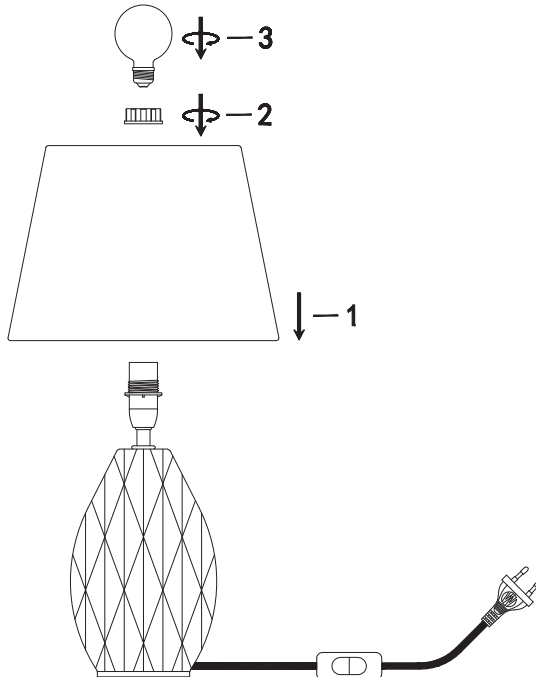

Abmessungen

Gewicht netto	780 g
Ø	250 mm
Netzanschlussleitung	30+110 cm
Verpackungsmaße BxHxL	26,3 x 46,9 x 26,1 cm
Abmessung (Höhe x Breite x Tiefe)	H: 405 mm

Technische Daten

Dimmbar	Nein
Spannung	230 V
IP Schutz	IP20

Leuchtmitteldaten

Sockel/Fassung	E14
Max. Leistung	40 W
Anzahl Brennstellen	1
Max. Leistung	max. 40 W
Leuchtmiteleigenschaft	ohne Leuchtmittel

48156

Assembly Instruction:

shade -1 ; plastic ring -2 ; bulb -3

Step 1: put the shade on the lamp holder;

Step 2: screw the plastic ring onto the lamp holder for fixing the shade;

Step 3: screw the bulb onto the lamp holder.

Artikelnummer:
48156

EAN-Nummer:
4000870481561