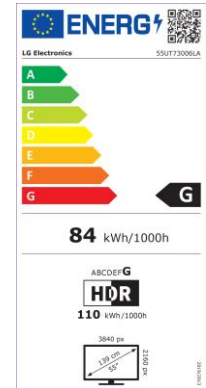

powered by
webOS 24

HDR 10

HGiG
HIGH GAMING INTEREST GROUP

Der neue LG UHD TV UT73 wird dich dank Direct LEDs und gestochen scharfer 4K-Auflösung in deine Lieblingsinhalte regelrecht eintauchen lassen. Der optimierte $\alpha 5$ Gen7 4K AI-Prozessor sorgt automatisch für eine optimale Bildqualität und einen bestmöglichen Sound, während der Filmmaker Mode™ das Kinogefühl direkt nach Hause holt. Mit dem neuen webOS24 und seiner 4-Jahre-Upgrade-Garantie sowie der Magic Remote-Fernbedienung gelingt aber auch die Bedienung spielend leicht.

Highlights

- 4K LCD TV mit Direct-LEDs
- $\alpha 5$ Gen7 4K AI-Prozessor mit zahlreichen AI-Funktionen für bestmögliche Bildqualität und optimalen Sound
- Filmmaker Mode™ für kinogleiches Entertainment
- webOS24 mit 4 Jahren Upgrade-Garantie und Magic Remote-Fernbedienung für komfortable Bedienung
- HGiG-Unterstützung für realistische HDR-Darstellung in Spielen

Gaming

- Unterstützt HGiG für überzeugende HDR-Darstellung
- Optimale Unterstützung von Gaming Inhalten über HDMI dank Game Optimizer
- Unterstützt HGiG für überzeugende HDR-Darstellung

Lieferumfang und Zubehör

- Standard Remote inkl. 2x AAA-Batterien
- inkl. Standfuß

Smart-TV

- webOS 24 mit LG ThinQ
- Smart Home-Unterstützung: Amazon Alexa, Google Assistant, Apple Home & Airplay2
- Home Dashboard für komfortable Bedienung aller angeschlossenen Geräte

Anschlüsse

- 3x HDMI
- 2x USB
- 1x Ethernet (LAN)
- Wi-Fi 5 (802.11ac)
- Bluetooth 5.0

Energieeffizienz

- Energieeffizienzklasse: G
- Ø Leistungsaufnahme: 84 kWh/1000h
- Energieeffizienzklasse HDR: G
- Ø Leistungsaufnahme HDR: 110 kWh/1000h