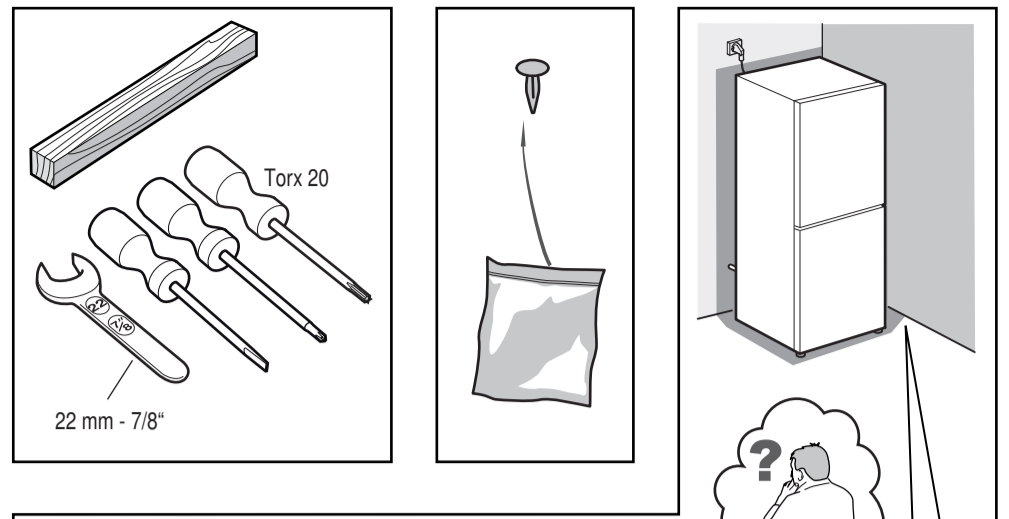

1. de Montageanleitung
   Standgerät
2. en Installation instructions
   Free-standing appliance
3. fr Notice de montage
   Appareil indépendant
4. it Istruzioni per il montaggio
   Apparecchio indipendente
5. nl Montagehandleiding
   Vrijstaand apparaat
6. da Monteringsvejledning
   Gulvmodel
7. no Monteringsanvisning
   Frittstående apparat
8. sv Monteringsanvisning
   Fristående apparat
9. fi Asennusohjeet
   Vapaasti sijoitettava laite
10. es Instrucciones de montaje
    Aparato de libre instalación
11. pt Instruções de montagem
    Aparelho Solo
12. el Οδηγίες τοποθέτησης
    Ανεξάρτητη συσκευή
13. tr Montaj kılavuzu
    Solo cihaz
14. et Paigaldusjuhend
    Eraldiseisev seade

1. cs Montážní návod
   Volně stojící spotřebič
2. pl Instrukcja montażu
   Urządzenie wolnostojące
3. hu Szerelési útmutató
   Magánálló készülék
4. ru Инструкция по монтажу
   Напольный прибор
5. ro Instrucțiunea de montaj
   Aparat independent
6. sk Návod na montáž
   Voľne stojací spotrebič
7. sl Navodilo za montažo
   Samostojna naprava
8. lt Montavimo instrukcija
   Pastatomas prietaisas
9. lv Montāžas pamācība
   Brīvi stāvoša ierīce
10. kk Орнату жөнүндө нұсқаулар
    Едендік құрылғы
11. uk Інструкція з монтажу
    Підлоговий прилад
12. uz Yig'ish qo'llanmasi
    Mustahkam o'rnatilgan asbob
13. ar إرشادات التركيب
    جهاز للنصب المنفرد
14. fa راهنمای مونتاژ
    دستگاه استاندارد
15. he הוראות הרכבה
    מכשיר ניצב
16. az İstifadə təlimatı
    Yerdə quraşdırılan cihaz