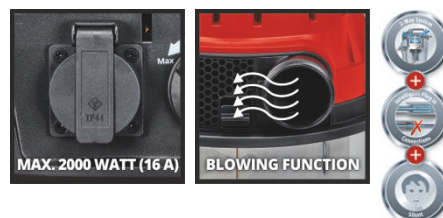

Technische Daten

- Netzanschluss	220-240 V | 50/60 Hz
- Leistung	1400 W
- Max. Saugleistung	220 mbar
- Behältervolumen	30 L
- Saugschlauchlänge	300 cm
- Saugschlauchdurchmesser	36 mm
- Netzkabellänge	500 cm
- Max. Leistung Steckdose 230 V	2000 W
- Schalldruckpegel LpA	72 dB (A)