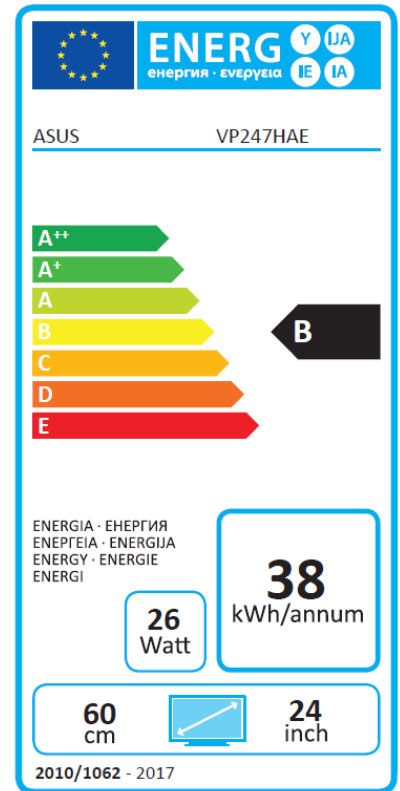

VP247HAE

A	Supplier's Name	ASUS
B	Model Name	VP247HAE
C	Energy Efficiency Class	B
D	Screen Size	E Centimetres
		F Inches
G	On mode power consumption (Watt)	26
H	Annual On-Mode Energy Consumption*	38
I	Stand-by mode Power Consumption	<0.5W
J	Off mode Power Consumption (Watt)	<0.5W
K	Screen Resolution	1920 x 1080

*Energy consumption XYZ kWh per year, based on the power consumption of the television operating 4 hours per day for 365 days.

The actual energy consumption will depend on how the television is used.

A	Name des Lieferanten	ASUS
B	Modellbezeichnung	VP247HAE
C	Energieeffizienzklasse	B
D	Bildschirmgröße	E Zentimeter
		F Zoll
G	Leistungsaufnahme im Betrieb (Watt)	26
H	Jährlicher Energieverbrauch (kWh)*	38
I	Leistungsaufnahme im Standbybetrieb	<0.5W
J	Leistungsaufnahme im ausgeschalteten	<0.5W
K	Bildschirmauflösung	1920 x 1080

*Der jährliche Energieverbrauch XYZ basiert auf dem Stromverbrauch bei 4 Stunden Nutzung pro Tag an 365 Tagen. Der tatsächliche Stromverbrauch hängt von der individuellen Nutzung des Gerätes ab.

VP247HAE

VP247HAE

EAN:	4712900978506
PN:	90LM01L0-B05170
Hintergrundbeleuchtung / Paneltyp	WLED/VA
Auflösung	1920x1080
Diagonalabmessung	59.9cm (23,6")
Kontrastverhältnis	100,000,000:1/3000:1
Blickwinkel	178° horizontal & 178° vertikal
Reaktionszeit	5 ms
Helligkeit	250 cd/m ²
Pixelabstand	0.155 mm
Gehäusefarbe	Schwarz
Abmessungen (BxHxT) / Gewicht	561.1 x 335.8 x 51.7mm / 3.35 kg
Besonderheiten	Lautsprecher
Schnittstellen	HDMI, D-Sub Stromverbrauch (On, Saving Mode)