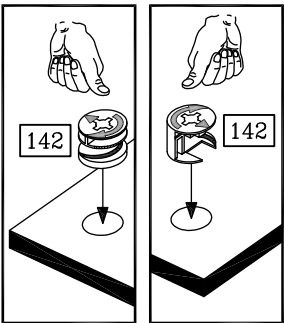

PL Instrukcja montaży

SK Návod na montáž

RO Instrucțiuni de montaj

RU ИНСТРУКЦИЯ ПО МОНТАЖУ

Art. Nr. 1040-Lö

Art. Nr. 1040

 3,5 x 13 62 12x	 4x13 72 7x	 108 6x
 Ø 15 x 11,5 142 8x	 6 x 44 143 8x	 4,5 x 55 222 12x
 521 mm 296 2x	 364 6x	 903 12x
 4 x 15 928 2x	 Ø 12 / 2,5 575 1x	 905 12x
 916 28x	 921 8x	 6,3 x 11 927 8x
 4 x 15 928 12x	 941 4x	

2**3****4**

1040-Lö-4

3/4

5**6****1.****2.****7**