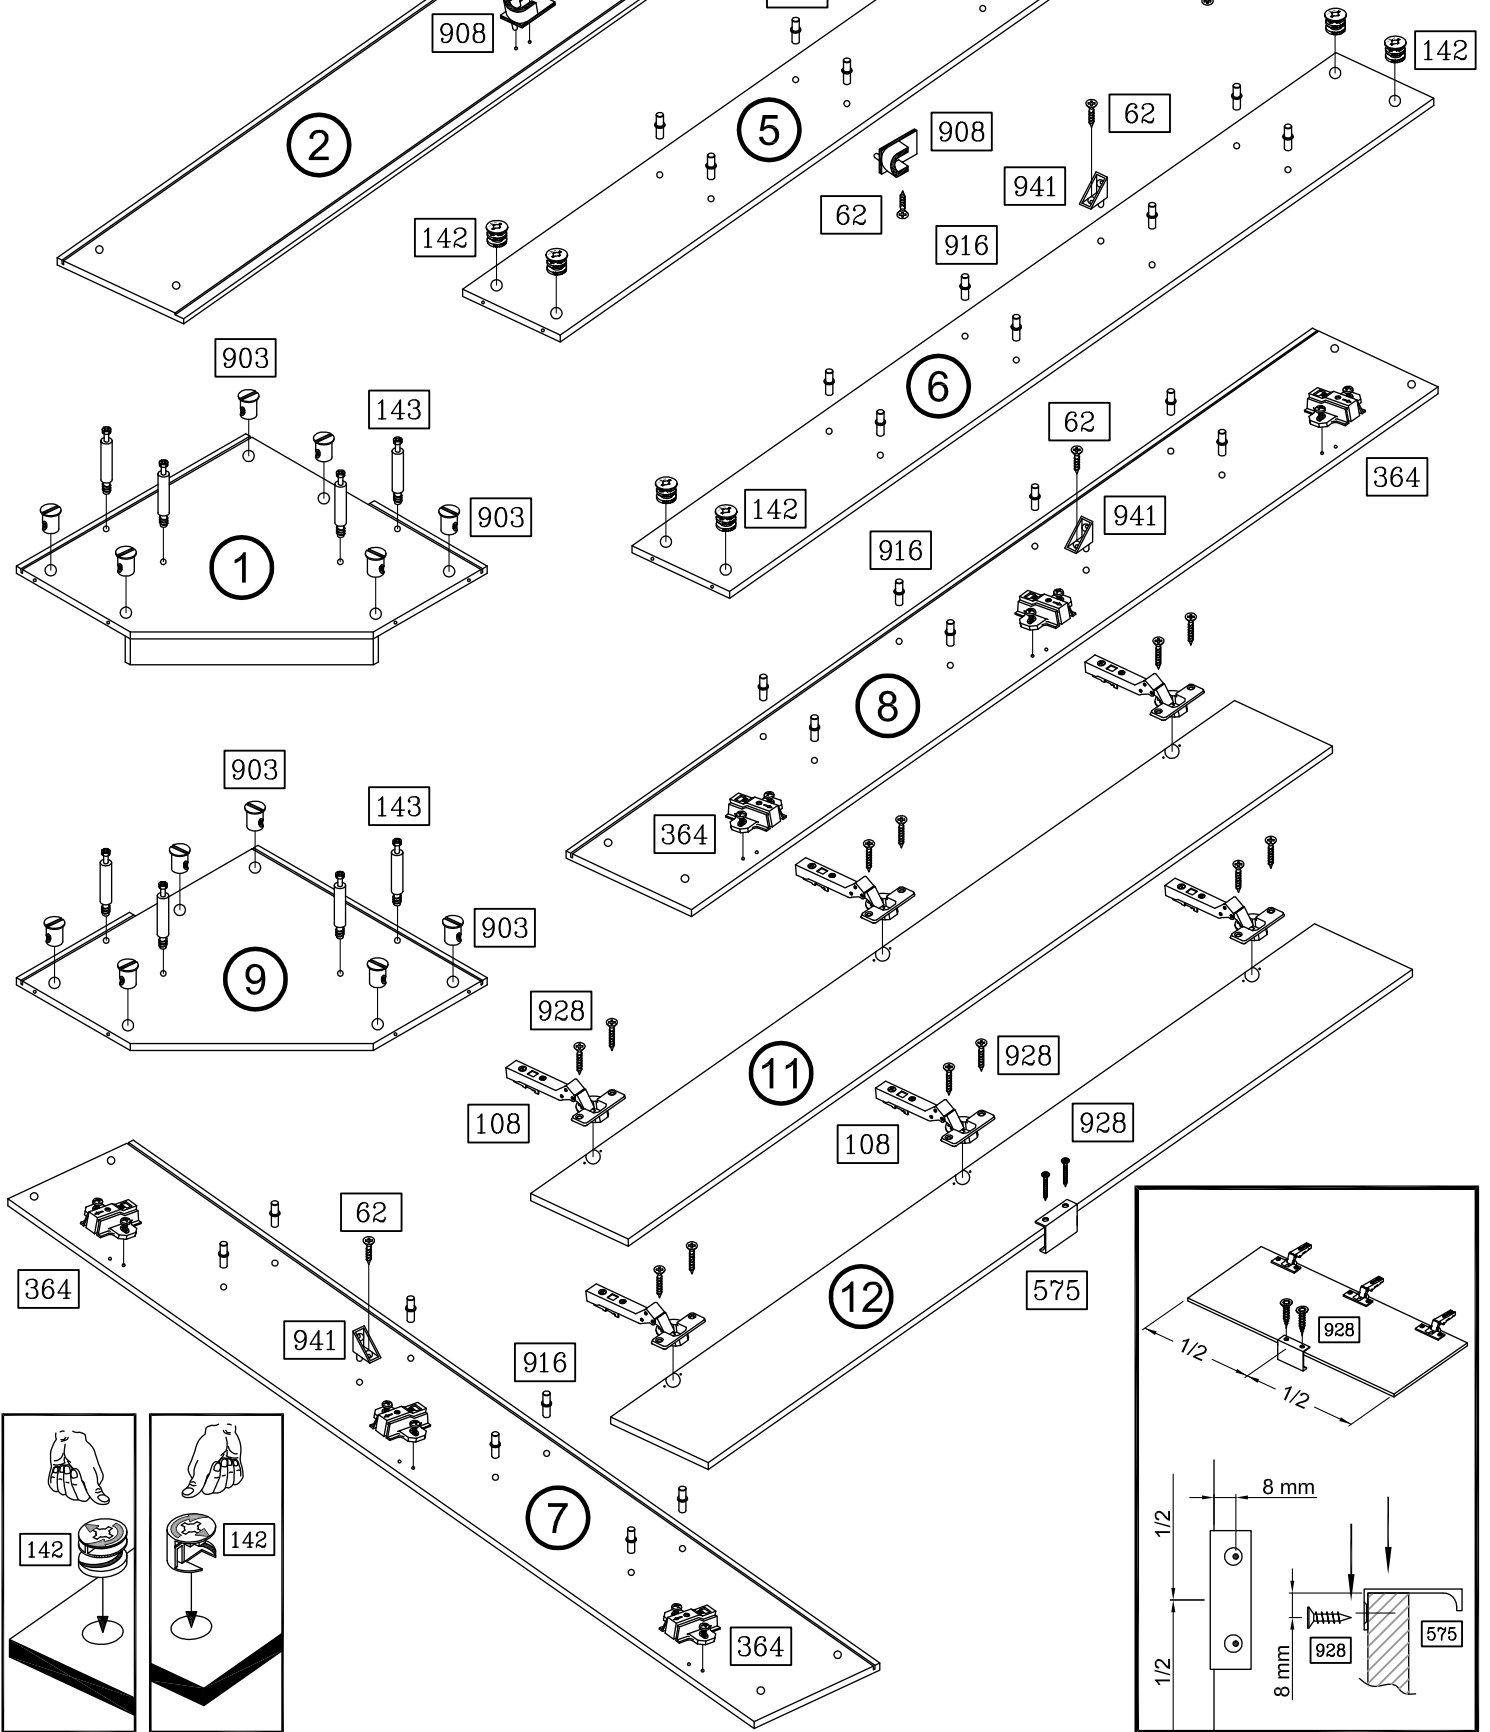

PL Instrukcja montaży

SK Návod na montáž

RO Instrucțiuni de montaj

RU ИНСТРУКЦИЯ ПО МОНТАЖУ

Art. Nr. 1040-Lö

Art. Nr. 1040

 3,5 x 13 62 12x	 4x13 72 7x	 108 6x
 Ø 15 x 11,5 142 8x	 6 x 44 143 8x	 4,5 x 55 222 12x
 521 mm 296 2x	 364 6x	 903 12x
 4 x 15 928 2x	 Ø 12 / 2,5 575 1x	 905 12x
 916 28x	 921 8x	 6,3 x 11 927 8x
 4 x 15 928 12x	 941 4x	

2**3****4**

1040-Lö-4

3/4

5**6****1.****2.****7**