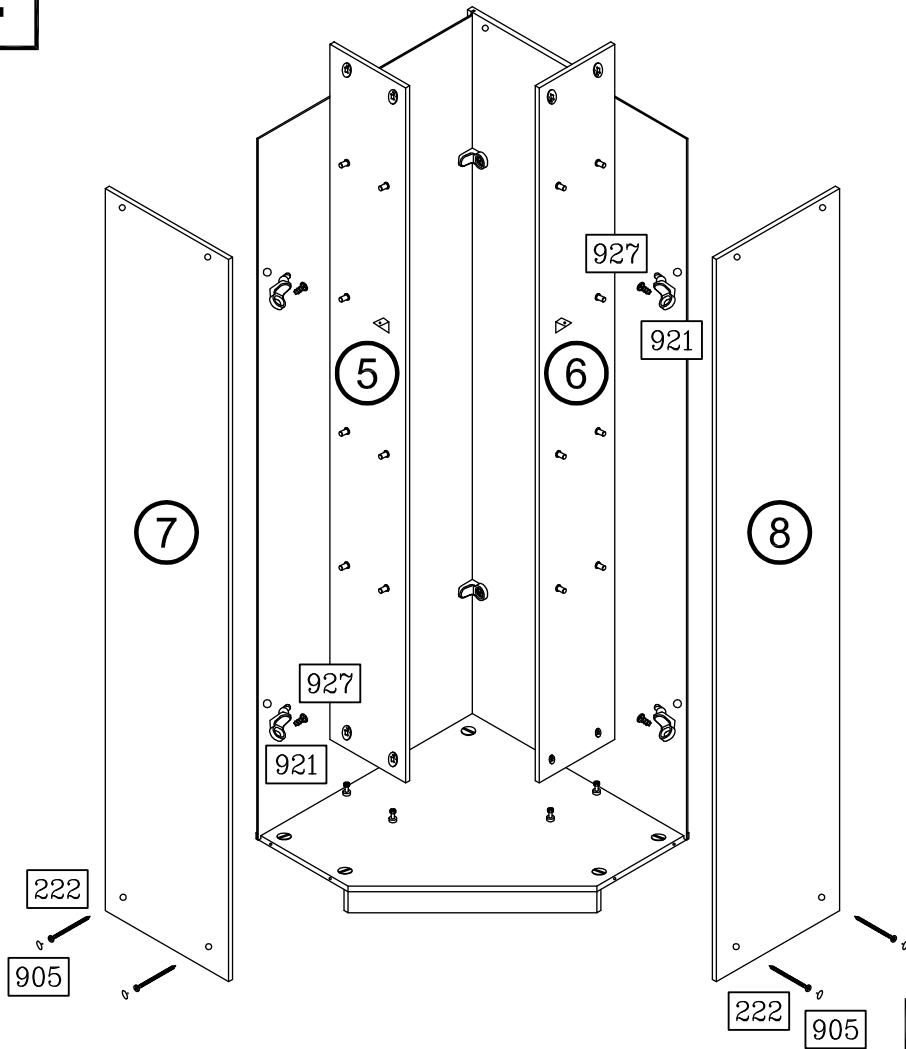

PL Instrukcja montaży

SK Návod na montáž

RO Instrucțiuni de montaj

RU ИНСТРУКЦИЯ ПО МОНТАЖУ

Art. Nr. 1040-Lö

Art. Nr. 1040

 3,5 x 13 62 12x	 4x13 72 7x	 108 6x
 Ø 15 x 11,5 142 8x	 6 x 44 143 8x	 4,5 x 55 222 12x
 521 mm 296 2x	 364 6x	 903 12x
 4 x 15 928 2x	 Ø 12 / 2,5 575 1x	 905 12x
 916 28x	 921 8x	 6,3 x 11 927 8x
 4 x 15 928 12x	 941 4x	

2**3****4**

1040-Lö-4

3/4

5**6****1.****2.****7**