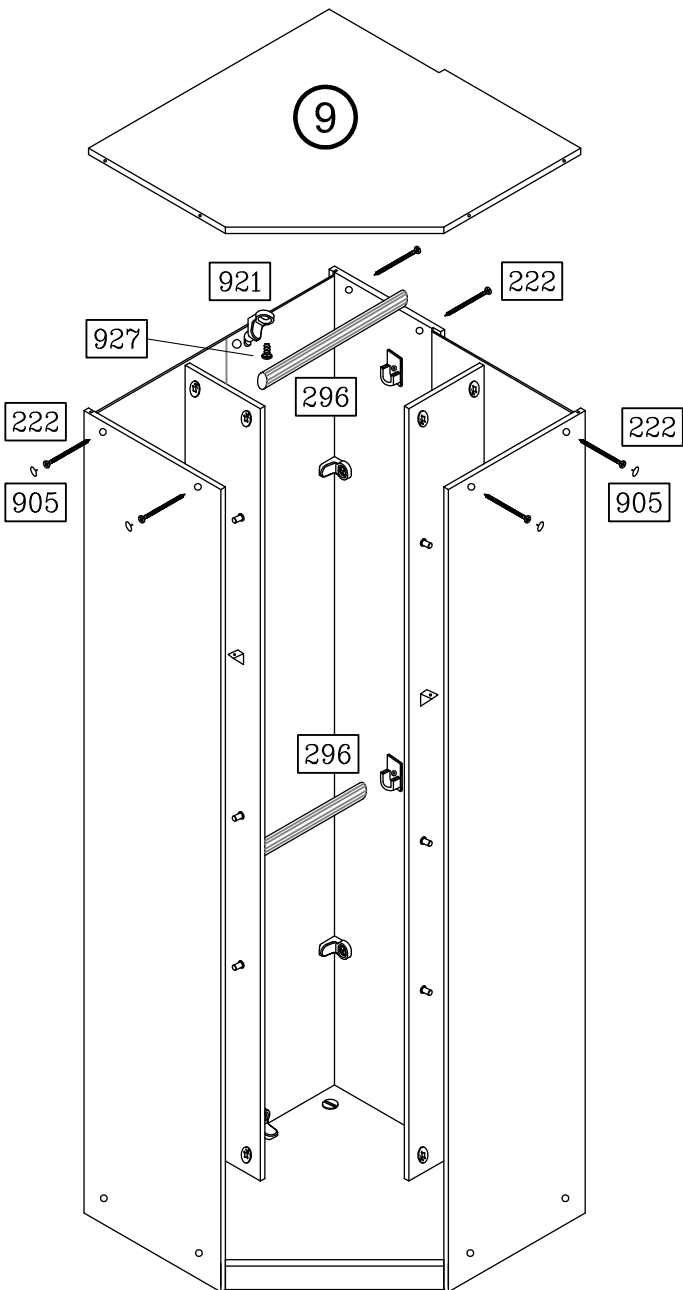

PL Instrukcja montaży

SK Návod na montáž

RO Instrucțiuni de montaj

RU ИНСТРУКЦИЯ ПО МОНТАЖУ

Art. Nr. 1040-Lö

Art. Nr. 1040

 3,5 x 13 62 12x	 4x13 72 7x	 108 6x
 Ø 15 x 11,5 142 8x	 6 x 44 143 8x	 4,5 x 55 222 12x
 521 mm 296 2x	 364 6x	 903 12x
 4 x 15 928 2x	 Ø 12 / 2,5 575 1x	 905 12x
 916 28x	 921 8x	 6,3 x 11 927 8x
 4 x 15 928 12x	 941 4x	

2**3****4**

1040-Lö-4

3/4

5**6****1.****2.****7**