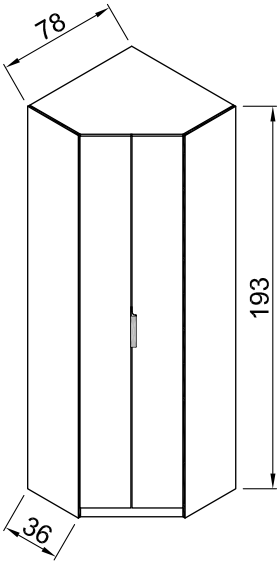

PL Instrukcja montaży

SK Návod na montáž

RO Instrucțiuni de montaj

RU ИНСТРУКЦИЯ ПО МОНТАЖУ

Art. Nr. 1040-Lö

Art. Nr. 1040

 3,5 x 13 62 12x	 4x13 72 7x	 108 6x
 Ø 15 x 11,5 142 8x	 6 x 44 143 8x	 4,5 x 55 222 12x
 521 mm 296 2x	 364 6x	 903 12x
 4 x 15 928 2x	 Ø 12 / 2,5 575 1x	 905 12x
 916 28x	 921 8x	 6,3 x 11 927 8x
 4 x 15 928 12x	 941 4x	

2**3****4**

1040-Lö-4

3/4

5**6****1.****2.****7**