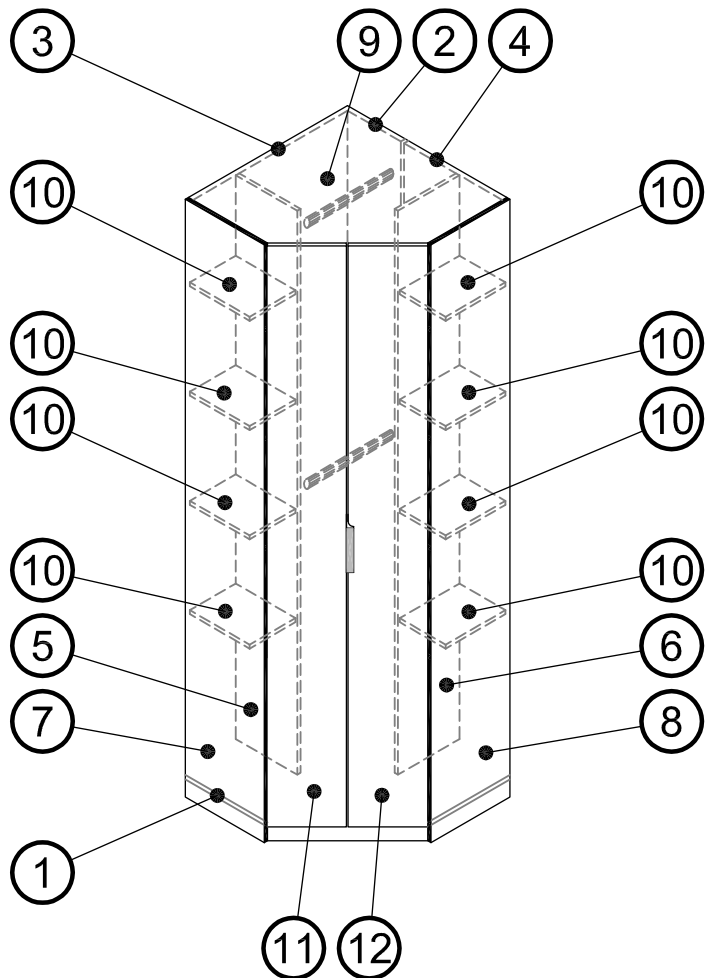

PL Instrukcja montaży

SK Návod na montáž

RO Instrucțiuni de montaj

RU ИНСТРУКЦИЯ ПО МОНТАЖУ

Art. Nr. 1040-Lö

Art. Nr. 1040

 3,5 x 13 62 12x	 4x13 72 7x	 108 6x
 Ø 15 x 11,5 142 8x	 6 x 44 143 8x	 4,5 x 55 222 12x
 521 mm 296 2x	 364 6x	 903 12x
 4 x 15 928 2x	 Ø 12 / 2,5 575 1x	 905 12x
 916 28x	 921 8x	 6,3 x 11 927 8x
 4 x 15 928 12x	 941 4x	

2**3****4**

1040-Lö-4

3/4

5**6****1.****2.****7**