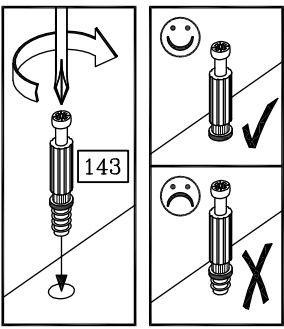

PL Instrukcja montaży

SK Návod na montáž

RO Instrucțiuni de montaj

RU ИНСТРУКЦИЯ ПО МОНТАЖУ

Art. Nr. 1040-Lö

Art. Nr. 1040

 3,5 x 13 62 12x	 4x13 72 7x	 108 6x
 Ø 15 x 11,5 142 8x	 6 x 44 143 8x	 4,5 x 55 222 12x
 521 mm 296 2x	 364 6x	 903 12x
 4 x 15 928 2x	 Ø 12 / 2,5 575 1x	 905 12x
 916 28x	 921 8x	 6,3 x 11 927 8x
 4 x 15 928 12x	 941 4x	