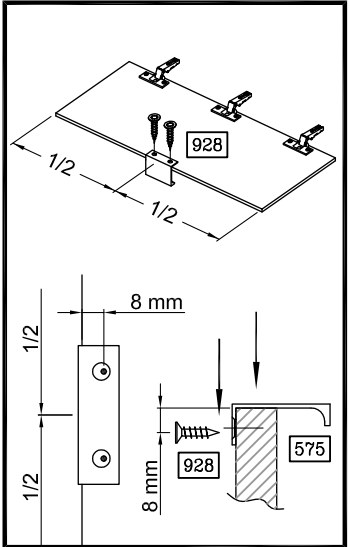

PL Instrukcja montaży

SK Návod na montáž

RO Instrucțiuni de montaj

RU ИНСТРУКЦИЯ ПО МОНТАЖУ

Art. Nr. 1040-Lö

Art. Nr. 1040

 3,5 x 13 62 12x	 4x13 72 7x	 108 6x
 Ø 15 x 11,5 142 8x	 6 x 44 143 8x	 4,5 x 55 222 12x
 521 mm 296 2x	 364 6x	 903 12x
 4 x 15 928 2x	 Ø 12 / 2,5 575 1x	 905 12x
 916 28x	 921 8x	 6,3 x 11 927 8x
 4 x 15 928 12x	 941 4x	

2**3****4**

1040-Lö-4

3/4

5**6****1.****2.****7**