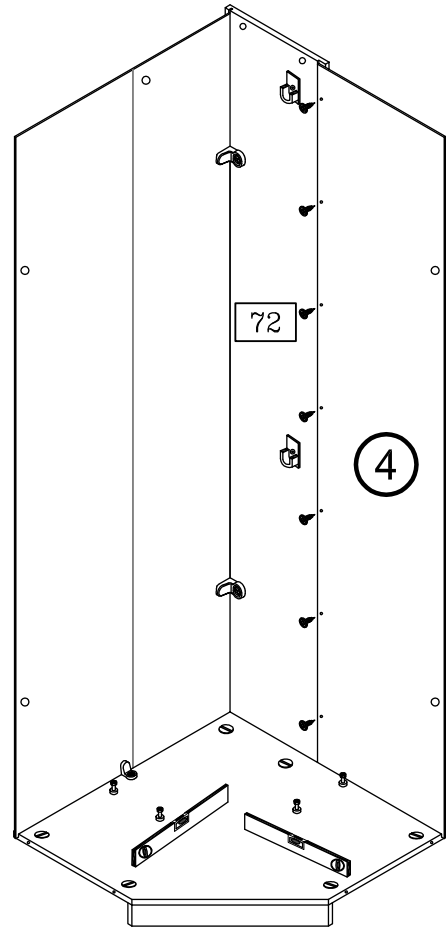

PL Instrukcja montaży

SK Návod na montáž

RO Instrucțiuni de montaj

RU ИНСТРУКЦИЯ ПО МОНТАЖУ

Art. Nr. 1040-Lö

Art. Nr. 1040

 3,5 x 13 62 12x	 4x13 72 7x	 108 6x
 Ø 15 x 11,5 142 8x	 6 x 44 143 8x	 4,5 x 55 222 12x
 521 mm 296 2x	 364 6x	 903 12x
 4 x 15 928 2x	 Ø 12 / 2,5 575 1x	 905 12x
 916 28x	 921 8x	 6,3 x 11 927 8x
 4 x 15 928 12x	 941 4x	

2**3****4**

1040-Lö-4

3/4

5**6****1.****2.****7**