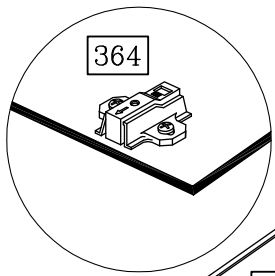

PL Instrukcja montaży

SK Návod na montáž

RO Instrucțiuni de montaj

RU ИНСТРУКЦИЯ ПО МОНТАЖУ

Art. Nr. 1040-Lö

Art. Nr. 1040

 3,5 x 13 62 12x	 4x13 72 7x	 108 6x
 Ø 15 x 11,5 142 8x	 6 x 44 143 8x	 4,5 x 55 222 12x
 521 mm 296 2x	 364 6x	 903 12x
 4 x 15 928 2x	 Ø 12 / 2,5 575 1x	 905 12x
 916 28x	 921 8x	 6,3 x 11 927 8x
 4 x 15 928 12x	 941 4x	

2**3****4**

1040-Lö-4

3/4

5**6****1.****2.****7**